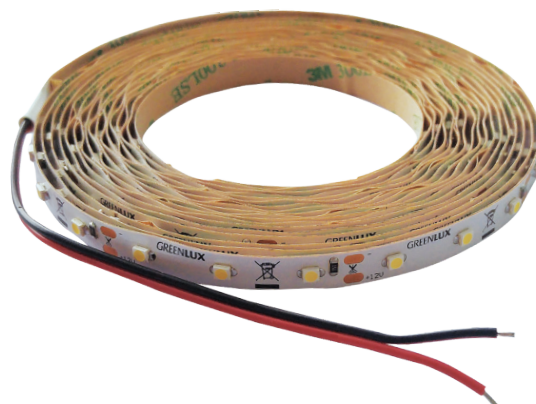

# LED STRIP 3528

- LINEÁRNÍ MODULY LED SMD 3528
- snadná instalace díky oboustranné samolepící 3M pásce
- voděodolná verze IP65 opatřena silikonovým krytím
- určeny pro napájení stejnosměrným jmenovitým napětím DC12V
- k dispozici na cívkách po 5m
- lze dělit na menší části
- délka nedělitelného pásku je 5cm/3xLED
- možnost doobjednání controlleru:
  - GXSH072
  - GXLS329
- 3-letá záruka

				NOMINAL  W/m	RATED  W/m	 lm/m	 color	T <sub>c</sub> CCT	IP	R <sub>a</sub> CRI	 [m]
LED STRIP CW 5m	GXLS009	8592660102863		4,8	3	340	studená bílá	6000K	20	≥80	5
LED STRIP NW 5m	GXLS113	8592660133072		4,8	3	330	neutrální bílá	4000K	20	≥80	5
LED STRIP WW 5m	GXLS010	8592660102870		4,8	3	320	teplá bílá	3000K	20	≥80	5
LED STRIP IP65 RE 5m	GXLS011	8592660102887		4,8	3	-	červená	-	65	-	5
LED STRIP IP65 BL 5m	GXLS014	8592660102917		4,8	3	-	modrá	-	65	-	5
LED STRIP IP65 GN 5m	GXLS015	8592660102924		4,8	3	-	zelená	-	65	-	5
LED STRIP IP65 CW 5m	GXLS016	8592660102931		4,8	3	300	studená bílá	6000K	65	≥80	5
LED STRIP IP65 NW 5m	GXLS114	8592660133089		4,8	3	290	neutrální bílá	4000K	65	≥80	5
LED STRIP IP65 WW 5m	GXLS017	8592660102948		4,8	3	280	teplá bílá	3000K	65	≥80	5