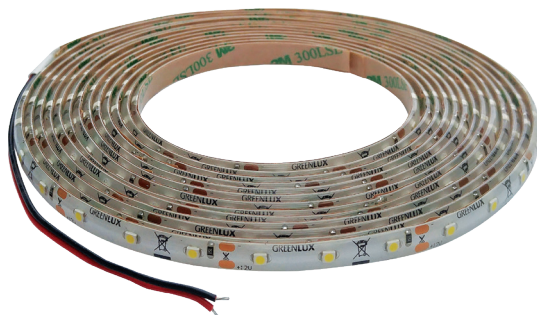

# LED STRIP 3528

- LINEÁRNÍ MODULY LED SMD 3528
- snadná instalace díky oboustranné samolepící 3M pásce
- voděodolná verze IP65 opatřena silikonovým krytím
- určeny pro napájení stejnosměrným jmenovitým napětím DC12V
- k dispozici na cívkách po 5m
- lze dělit na menší části
- délka nedělitelného pásku je 5cm/3xLED
- možnost doobjednání controlleru:
  - GXSH072
  - GXLS329
- 3-letá záruka

				NOMINAL  W/m	RATED  W/m	 lm/m	 color	T <sub>c</sub> CCT	IP	R <sub>a</sub> CRI	 [m]
LED STRIP CW 5m	GXLS009	8592660102863		4,8	3	340	studená bílá	6000K	20	≥80	5
LED STRIP NW 5m	GXLS113	8592660133072		4,8	3	330	neutrální bílá	4000K	20	≥80	5
LED STRIP WW 5m	GXLS010	8592660102870		4,8	3	320	teplá bílá	3000K	20	≥80	5
LED STRIP IP65 RE 5m	GXLS011	8592660102887		4,8	3	-	červená	-	65	-	5
LED STRIP IP65 BL 5m	GXLS014	8592660102917		4,8	3	-	modrá	-	65	-	5
LED STRIP IP65 GN 5m	GXLS015	8592660102924		4,8	3	-	zelená	-	65	-	5
LED STRIP IP65 CW 5m	GXLS016	8592660102931		4,8	3	300	studená bílá	6000K	65	≥80	5
LED STRIP IP65 NW 5m	GXLS114	8592660133089		4,8	3	290	neutrální bílá	4000K	65	≥80	5
LED STRIP IP65 WW 5m	GXLS017	8592660102948		4,8	3	280	teplá bílá	3000K	65	≥80	5