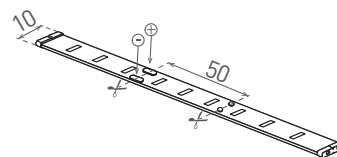

# LED STRIP 3528

- LINEÁRNÍ MODULY LED SMD 3528
- snadná instalace díky oboustranné samolepící 3M pásce
- voděodolná verze IP65 opatřena silikonovým krytím
- určeny pro napájení stejnosměrným jmenovitým napětím DC12V
- k dispozici na cívkách po 5m
- lze dělit na menší části
- délka nedělitelného pásku je 5cm/3xLED
- možnost doobjednání controlleru:
  - GXSH072
  - GXLS329
- 3-letá záruka

				NOMINAL  W/m	RATED  W/m	 lm/m	 color	T <sub>c</sub> CCT	IP	R <sub>a</sub> CRI	 [m]
LED STRIP CW 5m	GXLS009	8592660102863		4,8	3	340	studená bílá	6000K	20	≥80	5
LED STRIP NW 5m	GXLS113	8592660133072		4,8	3	330	neutrální bílá	4000K	20	≥80	5
LED STRIP WW 5m	GXLS010	8592660102870		4,8	3	320	teplá bílá	3000K	20	≥80	5
LED STRIP IP65 RE 5m	GXLS011	8592660102887		4,8	3	-	červená	-	65	-	5
LED STRIP IP65 BL 5m	GXLS014	8592660102917		4,8	3	-	modrá	-	65	-	5
LED STRIP IP65 GN 5m	GXLS015	8592660102924		4,8	3	-	zelená	-	65	-	5
LED STRIP IP65 CW 5m	GXLS016	8592660102931		4,8	3	300	studená bílá	6000K	65	≥80	5
LED STRIP IP65 NW 5m	GXLS114	8592660133089		4,8	3	290	neutrální bílá	4000K	65	≥80	5
LED STRIP IP65 WW 5m	GXLS017	8592660102948		4,8	3	280	teplá bílá	3000K	65	≥80	5