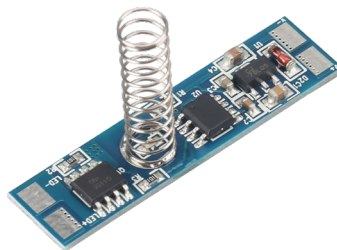

LED STRIP CCT WALL CONTROLLER

12/24V

- RADIOFREKVENČNÝ BEZDRÔTOVÝ LED KONTROLER
- slúži na ovládanie DUAL (CCT) LED pásov
- bezdrôtový dotykový diaľkový ovládač s možnosťou nástennej montáže
- možnosť inštalácie prijímača za múrom, sadrokartónom, v skrini a pod.
- 2 tlačidlá s prednastavenou kombináciou teploty farieb
- 6 módov kombinujúcich teploty farby svetla s možnosťou nastavenia rýchlosti zmeny
- možnosť stmievania LED čipov
- možnosť dosiahnutia požadovanej farby svetla dotykovým stredovým kolieskom
- funkcia pamäte po výpadku elektriny
- prúdová zaťažiteľnosť 5A na každý kanál

LED PÁSIKY

			
LED STRIP CTRL WALL CCT	GXLS326	8592660145419	1/50

LED STRIP TOUCH DIM

12/24V

- DOTYKOVÝ OVLÁDAČ PRE LED PÁSIKY
- slúži pre ovládanie jednofarebných LED pásov
- určený k inštalácii do hliníkovej lišty
- možnosť ovládania:
 - ON/OFF (krátkym stlačením)
 - stmievanie LED čipov (dlhým stlačením)
- reakcia na dotyk i pri zakrytí difuzorom
- funkcia pamäte po výpadku elektriny
- prúdová zaťažiteľnosť 5A

			
LED STRIP TOUCH DIM	GXLS329	8592660146157	1/500