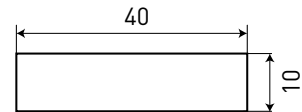

LED PÁSIKY

			
LED STRIP CTRL WALL CCT	GXLS326	8592660145419	1/50

LED STRIP TOUCH DIM

12/24V

- DOTYKOVÝ OVLÁDAČ PRE LED PÁSIKY
- slúži pre ovládanie jednofarebných LED pásov
- určený k inštalácii do hliníkovej lišty
- možnosť ovládania:
 - ON/OFF (krátkym stlačením)
 - stmievanie LED čipov (dlhým stlačením)
- reakcia na dotyk i pri zakrytí difuzorom
- funkcia pamäte po výpadku elektriny
- prúdová zaťažiteľnosť 5A