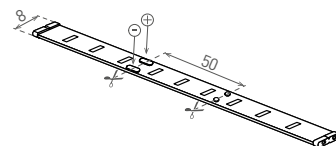

LED STRIP MEDIUM 2835

- LINEÁRNE MODULY LED SMD 2835
- ľahká inštalácia vďaka obojstrannej samolepiacej 3M páske
- vodeodolná verzia IP65 opatrená silikonovým krytím
- určený pre napájanie jednosmerným menovitým napätím DC12V
- k dispozícii na cievkach po 5 m alebo 30 m
- možnosť deliť na menšie časti
- dĺžka nedeliteľného pásiku je 5cm/3xLED
- možnosť doobjednania controllera:
 - GXSH072
 - GXLS329
- 3-ročná záruka

LED PÁSIKY

COOL WHITE NEUTRAL WHITE WARM WHITE

				NOMINAL W/m	RATED W/m	 lm/m	 color	T _c CCT	IP	R _a CRI	 [m]
LED STRIP MEDIUM 2835 IP20 CW 5m	GXLS322	8592660120072	9,5	6	670	studená biela	6500K	20	≥80	5	
LED STRIP MEDIUM 2835 IP20 NW 5m	GXLS321	8592660120065	9,5	6	660	neutrálna biela	4000K	20	≥80	5	
LED STRIP MEDIUM 2835 IP20 WW 5m	GXLS320	8592660120058	9,5	6	650	teplá biela	3000K	20	≥80	5	
LED STRIP MEDIUM 2835 IP20 CW 30m	GXLS402	8592660145105	9,5	6	670	studená biela	6500K	20	≥80	30	
LED STRIP MEDIUM 2835 IP20 NW 30m	GXLS401	8592660145099	9,5	6	660	neutrálna biela	4000K	20	≥80	30	
LED STRIP MEDIUM 2835 IP20 WW 30m	GXLS400	8592660145082	9,5	6	650	teplá biela	3000K	20	≥80	30	
LED STRIP MEDIUM 2835 IP65 CW 5m	GXLS325	8592660120041	9,5	6	590	studená biela	6500K	65	≥80	5	
LED STRIP MEDIUM 2835 IP65 NW 5m	GXLS324	8592660120034	9,5	6	580	neutrálna biela	4000K	65	≥80	5	
LED STRIP MEDIUM 2835 IP65 WW 5m	GXLS323	8592660120027	9,5	6	570	teplá biela	3000K	65	≥80	5	
LED STRIP MEDIUM 2835 IP65 CW 30m	GXLS405	8592660145136	9,5	6	590	studená biela	6500K	65	≥80	30	
LED STRIP MEDIUM 2835 IP65 NW 30m	GXLS404	8592660145129	9,5	6	580	neutrálna biela	4000K	65	≥80	30	
LED STRIP MEDIUM 2835 IP65 WW 30m	GXLS403	8592660145112	9,5	6	570	teplá biela	3000K	65	≥80	30	