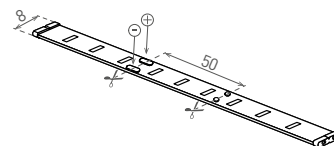

# LED STRIP MEDIUM 2835

- LINEÁRIS SMD 2835 LED MODULOK
- könnyen telepíthető a 3M kétoldalas öntapadó szalag segítségével
- vízálló, IP65 védelembeli szintű, szilikon borítású változat
- 12V névleges egyenfeszültségű tápegységhez tervezett
- 5 m-es vagy 30 m-es változatokban kapható
- kisebb darabokra vágható
- a legkisebb oszthatatlan egység hossza 5 cm / 3 db LED
- vezérlő utánrendelése lehetséges:
  - GXSH072
  - GXLS329
- 3 év garancia

LED SZALAGOK

COOL WHITE    NEUTRAL WHITE    WARM WHITE

				NOMINAL W/m	RATED W/m			T <sub>c</sub> CCT	IP	R <sub>a</sub> CRI	
		EAN				lm/m	color				[m]
LED STRIP MEDIUM 2835 IP20 CW 5m		GXLS322	8592660120072	9,5	6	670	hideg fehér	6500K	20	≥80	5
LED STRIP MEDIUM 2835 IP20 NW 5m		GXLS321	8592660120065	9,5	6	660	neutrális fehér	4000K	20	≥80	5
LED STRIP MEDIUM 2835 IP20 WW 5m		GXLS320	8592660120058	9,5	6	650	meleg fehér	3000K	20	≥80	5
LED STRIP MEDIUM 2835 IP20 CW 30m		GXLS402	8592660145105	9,5	6	670	hideg fehér	6500K	20	≥80	30
LED STRIP MEDIUM 2835 IP20 NW 30m		GXLS401	8592660145099	9,5	6	660	neutrális fehér	4000K	20	≥80	30
LED STRIP MEDIUM 2835 IP20 WW 30m		GXLS400	8592660145082	9,5	6	650	meleg fehér	3000K	20	≥80	30
LED STRIP MEDIUM 2835 IP65 CW 5m		GXLS325	8592660120041	9,5	6	590	hideg fehér	6500K	65	≥80	5
LED STRIP MEDIUM 2835 IP65 NW 5m		GXLS324	8592660120034	9,5	6	580	neutrális fehér	4000K	65	≥80	5
LED STRIP MEDIUM 2835 IP65 WW 5m		GXLS323	8592660120027	9,5	6	570	meleg fehér	3000K	65	≥80	5
LED STRIP MEDIUM 2835 IP65 CW 30m		GXLS405	8592660145136	9,5	6	590	hideg fehér	6500K	65	≥80	30
LED STRIP MEDIUM 2835 IP65 NW 30m		GXLS404	8592660145129	9,5	6	580	neutrális fehér	4000K	65	≥80	30
LED STRIP MEDIUM 2835 IP65 WW 30m		GXLS403	8592660145112	9,5	6	570	meleg fehér	3000K	65	≥80	30