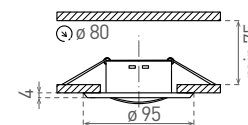

- pro profesionály (technické doporučení pro použití komponentu)