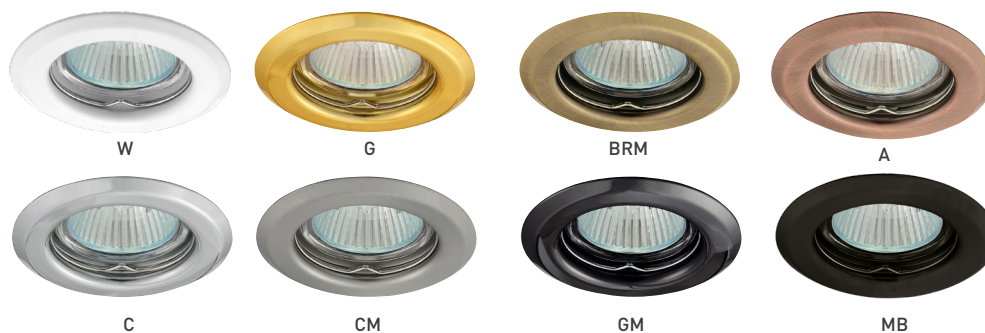

AXL 2114

- OZDOBNÝ RÁMEČEK-KOMPONENT SVÍTIDLA
- pevné provedení
- těleso rámečku: kovový výlisek
- určeno k instalaci do podhledu
- určeno pro vyměnitelné LED zdroje světla - pouze LED 12V
- dodáváno bez zdroje světla, předřadného přístroje a objímky

- pro profesionály (technické doporučení pro použití komponentu)

	CODE		EAN	color
AXL 2114-W	2114	GXPP003	8592660101972	bílá
AXL 2114-G	2114	GXPP004	8592660101989	zlatá
AXL 2114-BRM	2114	GXPP006	8592660102009	matná mosaz
AXL 2114-A	2114	GXPP007	8592660102016	antik
AXL 2114-C	2114	GXPP008	8592660102023	chrom
AXL 2114-CM	2114	GXPP009	8592660102030	matný chrom
AXL 2114-GM	2114	GXPP010	8592660102047	černý chrom
AXL 2114-MB	2114	GXPP056	8592660136653	matná černá

AXL 2115

- OZDOBNÝ RÁMEČEK-KOMPONENT SVÍTIDLA
- výklopné provedení
- těleso rámečku: kovový výlisek
- určeno k instalaci do podhledu
- určeno pro vyměnitelné LED zdroje světla - pouze LED 12V
- dodáváno bez zdroje světla, předřadného přístroje a objímky