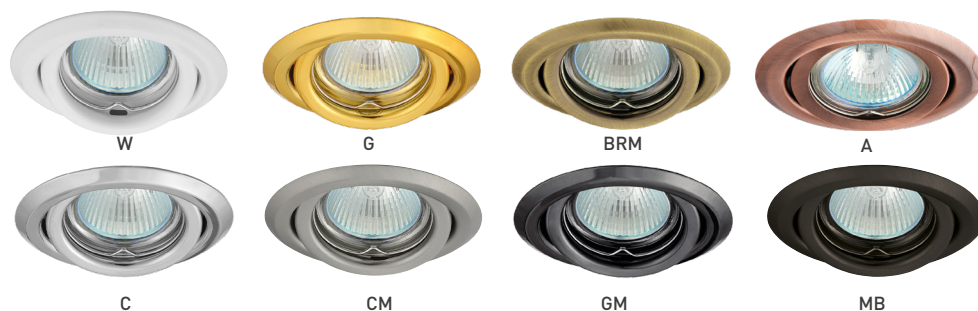

AXL 2114

- OZDOBNÝ RÁMEČEK-KOMPONENT SVÍTIDLA
- pevné provedení
- těleso rámečku: kovový výlisek
- určeno k instalaci do podhledu
- určeno pro vyměnitelné LED zdroje světla - pouze LED 12V
- dodáváno bez zdroje světla, předřadného přístroje a objímky

- pro profesionály (technické doporučení pro použití komponentu)

	CODE		EAN	color
AXL 2114-W	2114	GXPP003	8592660101972	bílá
AXL 2114-G	2114	GXPP004	8592660101989	zlatá
AXL 2114-BRM	2114	GXPP006	8592660102009	matná mosaz
AXL 2114-A	2114	GXPP007	8592660102016	antik
AXL 2114-C	2114	GXPP008	8592660102023	chrom
AXL 2114-CM	2114	GXPP009	8592660102030	matný chrom
AXL 2114-GM	2114	GXPP010	8592660102047	černý chrom
AXL 2114-MB	2114	GXPP056	8592660136653	matná černá

AXL 2115

- OZDOBNÝ RÁMEČEK-KOMPONENT SVÍTIDLA
- výklopné provedení
- těleso rámečku: kovový výlisek
- určeno k instalaci do podhledu
- určeno pro vyměnitelné LED zdroje světla - pouze LED 12V
- dodáváno bez zdroje světla, předřadného přístroje a objímky