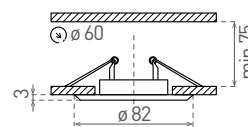

AXL 2114

- OZDOBNÝ RÁMEČEK-KOMPONENT SVÍTIDLA
- pevné provedení
- těleso rámečku: kovový výlisek
- určeno k instalaci do podhledu
- určeno pro vyměnitelné LED zdroje světla - pouze LED 12V
- dodáváno bez zdroje světla, předřadného přístroje a objímky

AXL 2115

- OZDOBNÝ RÁMEČEK-KOMPONENT SVÍTIDLA
- výklopné provedení
- těleso rámečku: kovový výlisek
- určeno k instalaci do podhledu
- určeno pro vyměnitelné LED zdroje světla - pouze LED 12V
- dodáváno bez zdroje světla, předřadného přístroje a objímky