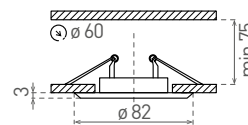

AXL 2114

- OZDOBNÝ RÁMČEK - KOMPONENT SVIETIDLA
- pevné prevedenie
- teleso rámčeka: kovový výlisok
- určené na inštaláciu do podhľadu
- určené pre vymeniteľné LED zdroje svetla - iba LED 12V
- dodávané bez zdroja svetla, predradného prístroja a objímky