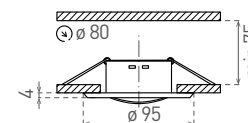

• pre profesionálov (technické doporučenie pre použitie komponentu)