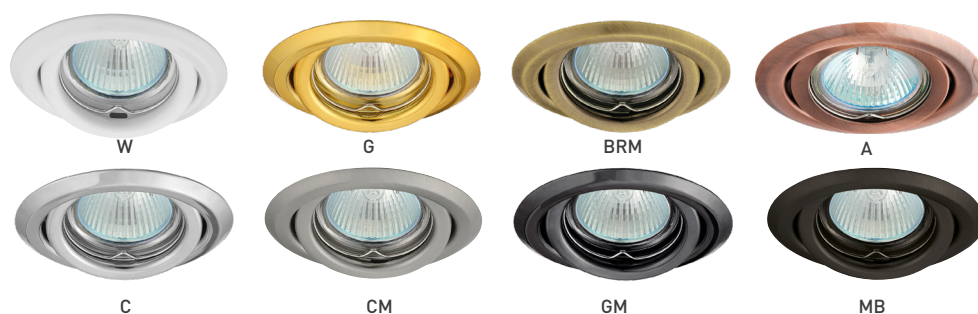

AXL 2114

- OZDOBNÝ RÁMČEK - KOMPONENT SVIETIDLA
- pevné prevedenie
- teleso rámčeka: kovový výlisok
- určené na inštaláciu do podhľadu
- určené pre vymeniteľné LED zdroje svetla - iba LED 12V
- dodávané bez zdroja svetla, predradného prístroja a objímky

• pre profesionálov (technické doporučenie pre použitie komponentu)

| | CODE | | | color |
|--------------|------|---------|---------------|--------------|
| AXL 2114-W | 2114 | GXPP003 | 8592660101972 | biela |
| AXL 2114-G | 2114 | GXPP004 | 8592660101989 | zlatá |
| AXL 2114-BRM | 2114 | GXPP006 | 8592660102009 | matná mosadz |
| AXL 2114-A | 2114 | GXPP007 | 8592660102016 | antik |
| AXL 2114-C | 2114 | GXPP008 | 8592660102023 | chróm |
| AXL 2114-CM | 2114 | GXPP009 | 8592660102030 | matný chróm |
| AXL 2114-GM | 2114 | GXPP010 | 8592660102047 | čierny chróm |
| AXL 2114-MB | 2114 | GXPP056 | 8592660136653 | matná čierna |

AXL 2115

- OZDOBNÝ RÁMČEK - KOMPONENT SVIETIDLA
- výklopné prevedenie
- teleso rámčeka: kovový výlisok
- určené na inštaláciu do podhľadu
- určené pre vymeniteľné LED zdroje svetla - iba LED 12V
- dodávané bez zdroja svetla, predradného prístroja a objímky