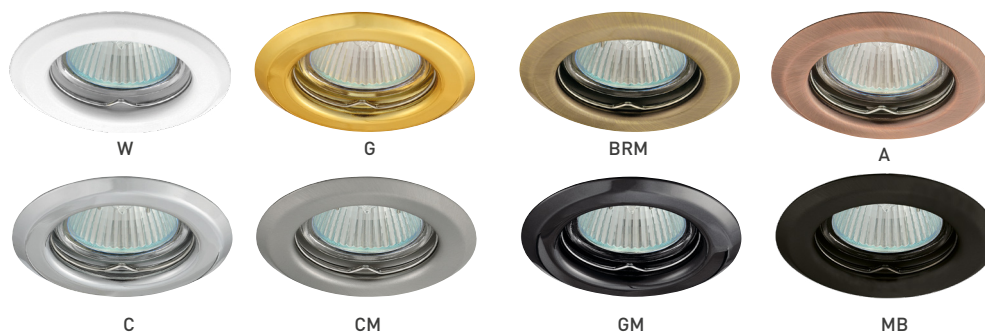

AXL 2114

- OZDOBNÝ RÁMČEK - KOMPONENT SVIETIDLA
- pevné prevedenie
- teleso rámčeka: kovový výlisok
- určené na inštaláciu do podhľadu
- určené pre vymeniteľné LED zdroje svetla - iba LED 12V
- dodávané bez zdroja svetla, predradného prístroja a objímky

• pre profesionálov (technické doporučenie pre použitie komponentu)

| | CODE | | | color |
|--------------|------|---------|---------------|--------------|
| AXL 2114-W | 2114 | GXPP003 | 8592660101972 | biela |
| AXL 2114-G | 2114 | GXPP004 | 8592660101989 | zlatá |
| AXL 2114-BRM | 2114 | GXPP006 | 8592660102009 | matná mosadz |
| AXL 2114-A | 2114 | GXPP007 | 8592660102016 | antik |
| AXL 2114-C | 2114 | GXPP008 | 8592660102023 | chróm |
| AXL 2114-CM | 2114 | GXPP009 | 8592660102030 | matný chróm |
| AXL 2114-GM | 2114 | GXPP010 | 8592660102047 | čierny chróm |
| AXL 2114-MB | 2114 | GXPP056 | 8592660136653 | matná čierna |

AXL 2115

- OZDOBNÝ RÁMČEK - KOMPONENT SVIETIDLA
- výklopné prevedenie
- teleso rámčeka: kovový výlisok
- určené na inštaláciu do podhľadu
- určené pre vymeniteľné LED zdroje svetla - iba LED 12V
- dodávané bez zdroja svetla, predradného prístroja a objímky

• pre profesionálov (technické doporučenie pre použitie komponentu)

| | CODE | | | color |
|--------------|------|---------|---------------|--------------|
| AXL 2115-W | 2115 | GXPP030 | 8592660102207 | biela |
| AXL 2115-G | 2115 | GXPP031 | 8592660102214 | zlatá |
| AXL 2115-BRM | 2115 | GXPP033 | 8592660102221 | matná mosadz |
| AXL 2115-A | 2115 | GXPP034 | 8592660102238 | antik |
| AXL 2115-C | 2115 | GXPP035 | 8592660102245 | chróm |
| AXL 2115-CM | 2115 | GXPP036 | 8592660102252 | matný chróm |
| AXL 2115-GM | 2115 | GXPP037 | 8592660102269 | čierny chróm |
| AXL 2115-MB | 2115 | GXPP057 | 8592660136660 | matná čierna |