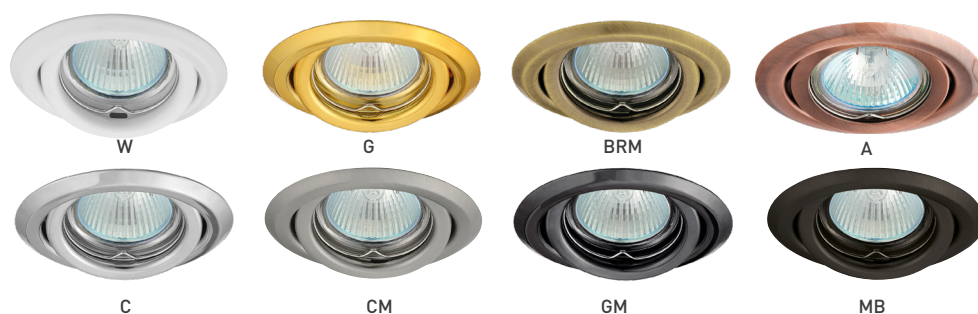

AXL 2114

- DÍSZKERET - A LÁMPATEST RÉSZÉ
- fix kivitelű
- keret: préselt fémlemez
- álmennyezetbe építhető
- cserélhető LED fényforrásokhoz tervezett - kizárólag LED 12V
- a csomag nem tartalmazza a fényforrást és foglalatot

• szakembereknek (műszaki ajánlások az alkatrész használatához)

	CODE		EAN	color
AXL 2114-W	2114	GXPP003	8592660101972	fehér
AXL 2114-G	2114	GXPP004	8592660101989	arany
AXL 2114-BRM	2114	GXPP006	8592660102009	matte sárgaréz
AXL 2114-A	2114	GXPP007	8592660102016	antik
AXL 2114-C	2114	GXPP008	8592660102023	króm
AXL 2114-CM	2114	GXPP009	8592660102030	matte króm
AXL 2114-GM	2114	GXPP010	8592660102047	fekete króm
AXL 2114-MB	2114	GXPP056	8592660136653	matte fekete

AXL 2115

- DÍSZKERET - A LÁMPATEST RÉSZÉ
- billenthető kivitelű
- keret: préselt fémlemez
- álmennyezetbe építhető
- cserélhető LED fényforrásokhoz tervezett - kizárólag LED 12V
- a csomag nem tartalmazza a fényforrást és foglalatot