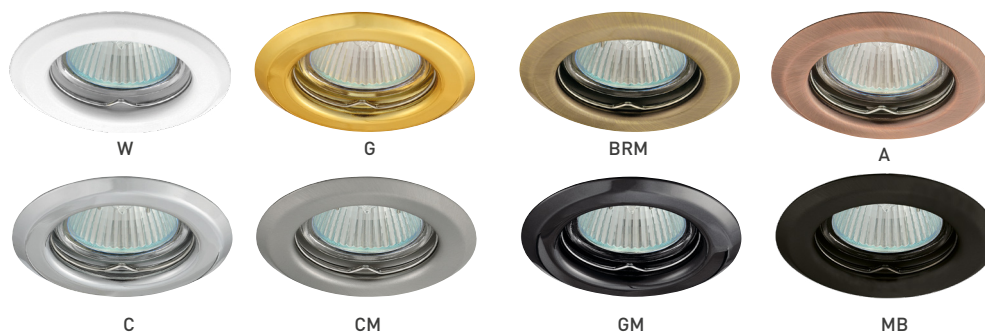

AXL 2114

- DÍSZKERET - A LÁMPATEST RÉSZÉ
- fix kivitelű
- keret: préselt fémlemez
- álmennyezetbe építhető
- cserélhető LED fényforrásokhoz tervezett - kizárólag LED 12V
- a csomag nem tartalmazza a fényforrást és foglalatot

• szakembereknek (műszaki ajánlások az alkatrész használatához)

	CODE		EAN	color
AXL 2114-W	2114	GXPP003	8592660101972	fehér
AXL 2114-G	2114	GXPP004	8592660101989	arany
AXL 2114-BRM	2114	GXPP006	8592660102009	matte sárgaréz
AXL 2114-A	2114	GXPP007	8592660102016	antik
AXL 2114-C	2114	GXPP008	8592660102023	króm
AXL 2114-CM	2114	GXPP009	8592660102030	matte króm
AXL 2114-GM	2114	GXPP010	8592660102047	fekete króm
AXL 2114-MB	2114	GXPP056	8592660136653	matte fekete

AXL 2115

- DÍSZKERET - A LÁMPATEST RÉSZÉ
- billenthető kivitelű
- keret: préselt fémlemez
- álmennyezetbe építhető
- cserélhető LED fényforrásokhoz tervezett - kizárólag LED 12V
- a csomag nem tartalmazza a fényforrást és foglalatot