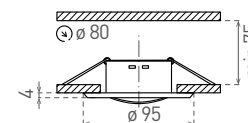

• szakembereknek (műszaki ajánlások az alkatrész használatához)