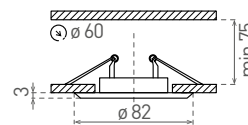

AXL 2114

- DÍSZKERET - A LÁMPATEST RÉSZÉ
- fix kivitelű
- keret: préselt fémlemez
- álmennyezetbe építhető
- cserélhető LED fényforrásokhoz tervezett - kizárólag LED 12V
- a csomag nem tartalmazza a fényforrást és foglalatot