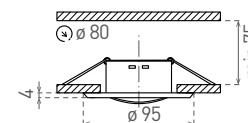

• dla profesjonalisty (techniczne zalecenia użycia komponentu)