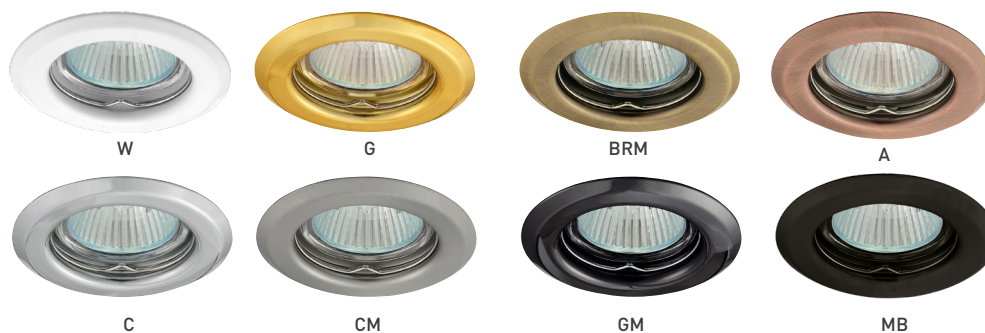

AXL 2114

- OCZKO OZDOBNE PIERŚCIEŃ - KOMPONENT OPRAWY
- konstrukcja stała
- materiał: stal
- przeznaczony do montażu w suficie
- przeznaczony do wymiennych źródeł światła LED - tylko LED 12V
- dostarczany bez źródła światła, zasilacza i oprawki lampowej

• dla profesjonalisty (techniczne zalecenia użycia komponentu)

	CODE		EAN	color
AXL 2114-W	2114	GXPP003	8592660101972	biała
AXL 2114-G	2114	GXPP004	8592660101989	złota
AXL 2114-BRM	2114	GXPP006	8592660102009	mosiądz matowy
AXL 2114-A	2114	GXPP007	8592660102016	antyk
AXL 2114-C	2114	GXPP008	8592660102023	chrom
AXL 2114-CM	2114	GXPP009	8592660102030	matowy chrom
AXL 2114-GM	2114	GXPP010	8592660102047	czarny chrom
AXL 2114-MB	2114	GXPP056	8592660136653	matowa czerń

AXL 2115

- OCZKO OZDOBNE PIERŚCIEŃ - KOMPONENT OPRAWY
- konstrukcja uchylna
- materiał: stal
- przeznaczony do montażu w suficie
- przeznaczony do wymiennych źródeł światła LED - tylko LED 12V
- dostarczany bez źródła światła, zasilacza i oprawki lampowej

• dla profesjonalisty (techniczne zalecenia użycia komponentu)

	CODE		EAN	color
AXL 2115-W	2115	GXPP030	8592660102207	biała
AXL 2115-G	2115	GXPP031	8592660102214	złota
AXL 2115-BRM	2115	GXPP033	8592660102221	mosiądz matowy
AXL 2115-A	2115	GXPP034	8592660102238	antyk
AXL 2115-C	2115	GXPP035	8592660102245	chrom
AXL 2115-CM	2115	GXPP036	8592660102252	matowy chrom
AXL 2115-GM	2115	GXPP037	8592660102269	czarny chrom
AXL 2115-MB	2115	GXPP057	8592660136660	matowa czerń