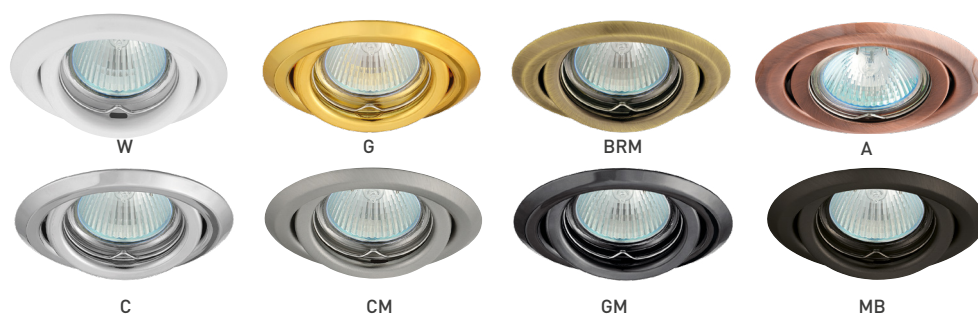

AXL 2114

- OCZKO OZDOBNE PIERŚCIEŃ - KOMPONENT OPRAWY
- konstrukcja stała
- materiał: stal
- przeznaczony do montażu w suficie
- przeznaczony do wymiennych źródeł światła LED - tylko LED 12V
- dostarczany bez źródła światła, zasilacza i oprawki lampowej

• dla profesjonalisty (techniczne zalecenia użycia komponentu)

	CODE		EAN	color
AXL 2114-W	2114	GXPP003	8592660101972	biała
AXL 2114-G	2114	GXPP004	8592660101989	złota
AXL 2114-BRM	2114	GXPP006	8592660102009	mosiądz matowy
AXL 2114-A	2114	GXPP007	8592660102016	antyk
AXL 2114-C	2114	GXPP008	8592660102023	chrom
AXL 2114-CM	2114	GXPP009	8592660102030	matowy chrom
AXL 2114-GM	2114	GXPP010	8592660102047	czarny chrom
AXL 2114-MB	2114	GXPP056	8592660136653	matowa czerń

AXL 2115

- OCZKO OZDOBNE PIERŚCIEŃ - KOMPONENT OPRAWY
- konstrukcja uchylna
- materiał: stal
- przeznaczony do montażu w suficie
- przeznaczony do wymiennych źródeł światła LED - tylko LED 12V
- dostarczany bez źródła światła, zasilacza i oprawki lampowej

• dla profesjonalisty (techniczne zalecenia użycia komponentu)

	CODE		EAN	color
AXL 2115-W	2115	GXPP030	8592660102207	biała
AXL 2115-G	2115	GXPP031	8592660102214	złota
AXL 2115-BRM	2115	GXPP033	8592660102221	mosiądz matowy
AXL 2115-A	2115	GXPP034	8592660102238	antyk
AXL 2115-C	2115	GXPP035	8592660102245	chrom
AXL 2115-CM	2115	GXPP036	8592660102252	matowy chrom
AXL 2115-GM	2115	GXPP037	8592660102269	czarny chrom
AXL 2115-MB	2115	GXPP057	8592660136660	matowa czerń