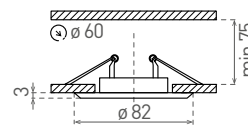

AXL 2114

- OCZKO OZDOBNE PIERŚCIEŃ - KOMPONENT OPRAWY
- konstrukcja stała
- materiał: stal
- przeznaczony do montażu w suficie
- przeznaczony do wymiennych źródeł światła LED - tylko LED 12V
- dostarczany bez źródła światła, zasilacza i oprawki lampowej

AXL 2115

- OCZKO OZDOBNE PIERŚCIEŃ - KOMPONENT OPRAWY
- konstrukcja uchylna
- materiał: stal
- przeznaczony do montażu w suficie
- przeznaczony do wymiennych źródeł światła LED - tylko LED 12V
- dostarczany bez źródła światła, zasilacza i oprawki lampowej