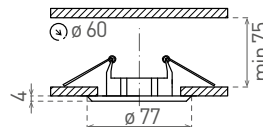

AXL 5514

- OZDOBNÝ RÁMČEK - KOMPONENT SVIETIDLA
- pevné prevedenie
- teleso rámčeka: odliatok z hliníkovej zliatiny
- určené na inštaláciu do podhľadu
- určené pre vymeniteľné LED zdroje svetla - iba LED 12V
- dodávané bez zdroja svetla, predradného prístroja a objímky

W

C

CM

MB

- pre profesionálov (technické doporučenie pre použitie komponentu)

	CODE		EAN	color
AXL 5514-W	5514	GXPL001	8592660101637	biela
AXL 5514-C	5514	GXPL004	8592660101651	chróm
AXL 5514-CM	5514	GXPL005	8592660101668	matný chróm
AXL 5514-MB	5514	GXPL064	8592660136677	matná čierna

AXL 5515

- OZDOBNÝ RÁMČEK - KOMPONENT SVIETIDLA
- výklopné prevedenie
- teleso rámčeka: odliatok z hliníkovej zliatiny
- určené na inštaláciu do podhľadu
- určené pre vymeniteľné LED zdroje svetla - iba LED 12V
- dodávané bez zdroja svetla, predradného prístroja a objímky