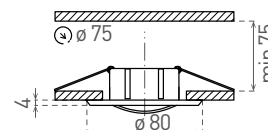

W

C

CM

MB

- pre profesionálov (technické doporučenie pre použitie komponentu)

	CODE		EAN	color
AXL 5514-W	5514	GXPL001	8592660101637	biela
AXL 5514-C	5514	GXPL004	8592660101651	chróm
AXL 5514-CM	5514	GXPL005	8592660101668	matný chróm
AXL 5514-MB	5514	GXPL064	8592660136677	matná čierna

AXL 5515

- OZDOBNÝ RÁMČEK - KOMPONENT SVIETIDLA
- výklopné prevedenie
- teleso rámčeka: odliatok z hliníkovej zliatiny
- určené na inštaláciu do podhľadu
- určené pre vymeniteľné LED zdroje svetla - iba LED 12V
- dodávané bez zdroja svetla, predradného prístroja a objímky