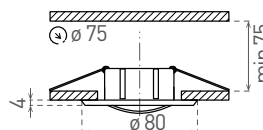

AXL 5514

- DÍSZKERET - A LÁMPATEST RÉSZE
- fix kivitelű
- keret: alumíniumöntvény
- álmennyezetbe építhető
- cserélhető LED fényforrásokhoz tervezett
  - kizárólag LED 12V
- a csomag nem tartalmazza a fényforrást és foglalatot

• szakembereknek (műszaki ajánlások az alkatrész használatához)

	CODE		EAN	color
AXL 5514-W	5514	GXPL001	8592660101637	fehér
AXL 5514-C	5514	GXPL004	8592660101651	króm
AXL 5514-CM	5514	GXPL005	8592660101668	matte króm
AXL 5514-MB	5514	GXPL064	8592660136677	matte fekete

AXL 5515

- DÍSZKERET - A LÁMPATEST RÉSZE
- billenthető kivitelű
- keret: alumíniumöntvény
- álmennyezetbe építhető
- cserélhető LED fényforrásokhoz tervezett
  - kizárólag LED 12V
- a csomag nem tartalmazza a fényforrást és foglalatot

W

• szakembereknek (műszaki ajánlások az alkatrész használatához)

	CODE		EAN	color
AXL 5515-W	5515	GXPL024	8592660101828	fehér
AXL 5515-C	5515	GXPL028	8592660101842	króm
AXL 5515-CM	5515	GXPL029	8592660101859	matte króm
AXL 5515-MB	5515	GXPL065	8592660136684	matte fekete