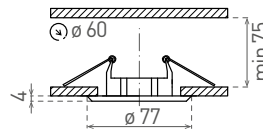

AXL 5514

- DÍSZKERET - A LÁMPATEST RÉSZE
- fix kivitelű
- keret: alumíniumöntvény
- álmennyezetbe építhető
- cserélhető LED fényforrásokhoz tervezett
- kizárólag LED 12V
- a csomag nem tartalmazza a fényforrást és foglalatot