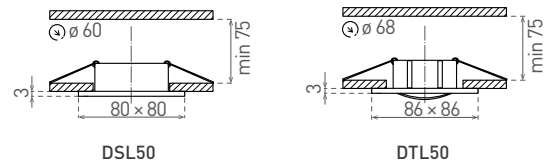

# IZZY DSL50/DTL50

- DÍSZKERET - A LÁMPATEST RÉSZE
- fix kivitelű (DSL50), billenthető(DTL50)
- alumíniumöntvény
- álmennyezetbe építhető
- cserélhető LED fényforrásokhoz tervezett -  
kizárólag LED 12V
- a csomag nem tartalmazza a fényforrást és foglalatot