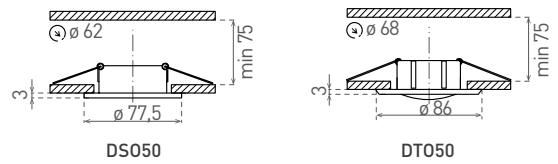

# AXL DS050/DT050

- DÍSZKERET - A LÁMPATEST RÉSZE
- fix kivitelű (DS050), billenthető (DT050)
- alumíniumöntvény
- álmennyezetbe építhető
- cserélhető LED fényforrásokhoz tervezett  
- kizárólag LED 12V
- a csomag nem tartalmazza a fényforrást és foglalatot

# IZZY DSL50/DTL50

- DÍSZKERET - A LÁMPATEST RÉSZE
- fix kivitelű (DSL50), billenthető(DTL50)
- alumíniumöntvény
- álmennyezetbe építhető
- cserélhető LED fényforrásokhoz tervezett -  
kizárólag LED 12V
- a csomag nem tartalmazza a fényforrást és foglalatot