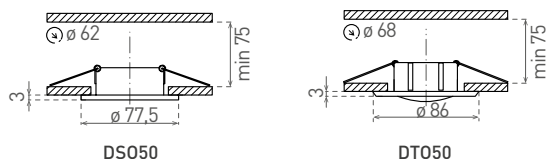

# AXL DS050/DT050

- OZDOBNÝ RÁMČEK-KOMPONENT SVIETIDLA
- pevné (DS050), výklopné (DT050)
- odliatok z hliníkovej zliatiny
- určené na inštaláciu do podhľadu
- určené pre vymeniteľné LED zdroje svetla
  - iba LED 12V
- dodávané bez zdroja svetla, predradného prístroja a objímky

# IZZY DSL50/DTL50

- OZDOBNÝ RÁMČEK-KOMPONENT SVIETIDLA
- pevné (DSL50), výklopné (DTL50)
- odliatok z hliníkovej zliatiny
- určené na inštaláciu do podhľadu
- určené pre vymeniteľné LED zdroje svetla
  - iba LED 12V
- dodávané bez zdroja svetla, predradného prístroja a objímky