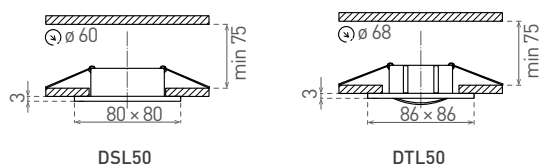

# IZZY DSL50/DTL50

- OZDOBNÝ RÁMČEK-KOMPONENT SVIETIDLA
- pevné (DSL50), výklopné (DTL50)
- odliatok z hliníkovej zliatiny
- určené na inštaláciu do podhľadu
- určené pre vymeniteľné LED zdroje svetla
  - iba LED 12V
- dodávané bez zdroja svetla, predradného prístroja a objímky