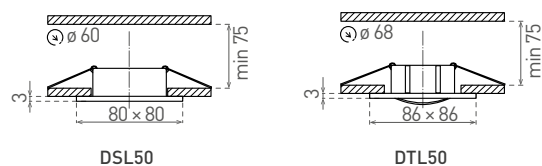

AXL DS050/DT050

- OZDOBNÝ RÁMEČEK-KOMPONENT SVÍTIDLA
- pevné (DS050), výklopné (DT050)
- odlitek z hliníkové slitiny
- určeno k instalaci do podhledu
- určeno pro vyměnitelné LED zdroje světla - pouze LED 12V
- dodáváno bez zdroje světla, předřadného přístroje a objímky

DS050

DT050

- pro profesionály (technické doporučení pro použití komponentu)

	CODE			
AXL DS050-AL	DS050	GXPA001	8592660101583	hliník
AXL DT050-AL	DT050	GXPA003	8592660101606	hliník

IZZY DSL50/DTL50

- OZDOBNÝ RÁMEČEK-KOMPONENT SVÍTIDLA
- pevné (DSL50), výklopné (DTL50)
- odlitek z hliníkové slitiny
- určeno k instalaci do podhledu
- určeno pro vyměnitelné LED zdroje světla - pouze LED 12V
- dodáváno bez zdroje světla, předřadného přístroje a objímky