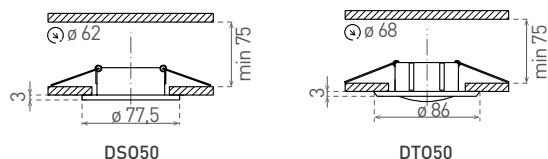

AXL DS050/DT050

- OZDOBNÝ RÁMEČEK-KOMPONENT SVÍTIDLA
- pevné (DS050), výklopné (DT050)
- odlitek z hliníkové slitiny
- určeno k instalaci do podhledu
- určeno pro vyměnitelné LED zdroje světla - pouze LED 12V
- dodáváno bez zdroje světla, předřadného přístroje a objímky

DS050

DT050

- pro profesionály (technické doporučení pro použití komponentu)

	CODE			
AXL DS050-AL	DS050	GXPA001	8592660101583	hliník
AXL DT050-AL	DT050	GXPA003	8592660101606	hliník

IZZY DSL50/DTL50

- OZDOBNÝ RÁMEČEK-KOMPONENT SVÍTIDLA
- pevné (DSL50), výklopné (DTL50)
- odlitek z hliníkové slitiny
- určeno k instalaci do podhledu
- určeno pro vyměnitelné LED zdroje světla - pouze LED 12V
- dodáváno bez zdroje světla, předřadného přístroje a objímky