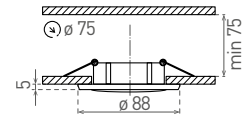

• szakembereknek (műszaki ajánlások az alkatrész használatához)