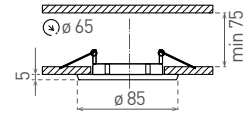

# DIO DS02B

- DÍSZKERET - A LÁMPATEST RÉSZE
- fix kivitelű
- keret: alumíniumöntvény
- álmennyezetbe építhető
- cserélhető LED fényforrásokhoz tervezett  
- kizárólag LED 12V
- a csomag nem tartalmazza a fényforrást és foglalatot