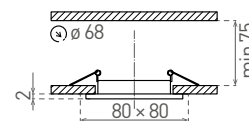

IZZY DS10

- OZDOBNÝ RÁMEČEK-KOMPONENT SVÍTIDLA
- pevné provedení
- těleso rámečku: odlitek z hliníkové slitiny
- určeno k instalaci do podhledu
- určeno pro vyměnitelné LED zdroje světla
- pouze LED 12V
- dodáváno bez zdroje světla, předřadného přístroje a objímky

IZZY DT10

- OZDOBNÝ RÁMEČEK-KOMPONENT SVÍTIDLA
- výklopné provedení
- těleso rámečku: odlitek z hliníkové slitiny
- určeno k instalaci do podhledu
- určeno pro vyměnitelné LED zdroje světla
- pouze LED 12V
- dodáváno bez zdroje světla, předřadného přístroje a objímky