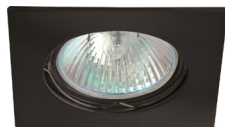

IZZY DS10

- OZDOBNÝ RÁMEČEK-KOMPONENT SVÍTIDLA
- pevné provedení
- těleso rámečku: odlitek z hliníkové slitiny
- určeno k instalaci do podhledu
- určeno pro vyměnitelné LED zdroje světla
- pouze LED 12V
- dodáváno bez zdroje světla, předřadného přístroje a objímky

AB

C

SN

MB

W

- pro profesionály (technické doporučení pro použití komponentu)

	CODE		EAN	color
IZZY DS10-AB	DS10	GXPL009	8592660101675	broušená mosaz
IZZY DS10-C	DS10	GXPL010	8592660101682	chrom
IZZY DS10-SN	DS10	GXPL011	8592660101699	saténový nikel
IZZY DS10-MB	DS10	GXPL062	8592660132006	matná černá
IZZY DS10-W	DS10	GXPL066	8592660140315	bílá

IZZY DT10

- OZDOBNÝ RÁMEČEK-KOMPONENT SVÍTIDLA
- výklopné provedení
- těleso rámečku: odlitek z hliníkové slitiny
- určeno k instalaci do podhledu
- určeno pro vyměnitelné LED zdroje světla
- pouze LED 12V
- dodáváno bez zdroje světla, předřadného přístroje a objímky