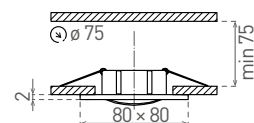

IZZY DS10

- OZDOBNÝ RÁMEČEK-KOMPONENT SVÍTIDLA
- pevné provedení
- těleso rámečku: odlitek z hliníkové slitiny
- určeno k instalaci do podhledu
- určeno pro vyměnitelné LED zdroje světla
- pouze LED 12V
- dodáváno bez zdroje světla, předřadného přístroje a objímky

IZZY DT10

- OZDOBNÝ RÁMEČEK-KOMPONENT SVÍTIDLA
- výklopné provedení
- těleso rámečku: odlitek z hliníkové slitiny
- určeno k instalaci do podhledu
- určeno pro vyměnitelné LED zdroje světla
- pouze LED 12V
- dodáváno bez zdroje světla, předřadného přístroje a objímky