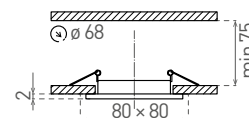

IZZY DS10

- OZDOBNÝ RÁMČEK-KOMPONENT SVIETIDLA
- pevné prevedenie
- teleso rámčeka: odliatok z hliníkovej zliatiny
- určené na inštaláciu do podhľadu
- určené pre vymeniteľné LED zdroje svetla
 - iba LED 12V
- dodávané bez zdroja svetla, predradného prístroja a objímky

IZZY DT10

- OZDOBNÝ RÁMČEK-KOMPONENT SVIETIDLA
- výklopné prevedenie
- teleso rámčeka: odliatok z hliníkovej zliatiny
- určené na inštaláciu do podhľadu
- určené pre vymeniteľné LED zdroje svetla - iba LED 12V
- dodávané bez zdroja svetla, predradného prístroja a objímky