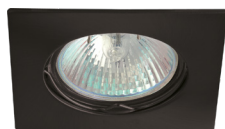

IZZY DS10

- OZDOBNÝ RÁMČEK-KOMPONENT SVIETIDLA
- pevné prevedenie
- teleso rámčeka: odliatok z hliníkovej zliatiny
- určené na inštaláciu do podhľadu
- určené pre vymeniteľné LED zdroje svetla
 - iba LED 12V
- dodávané bez zdroja svetla, predradného prístroja a objímky

AB

C

SN

MB

W

- pre profesionálov (technické doporučení pre použitie komponentu)

	CODE		EAN	color
IZZY DS10-AB	DS10	GXPL009	8592660101675	brúsená mosadz
IZZY DS10-C	DS10	GXPL010	8592660101682	chróm
IZZY DS10-SN	DS10	GXPL011	8592660101699	saténový nikel
IZZY DS10-MB	DS10	GXPL062	8592660132006	matná čierna
IZZY DS10-W	DS10	GXPL066	8592660140315	biela

IZZY DT10

- OZDOBNÝ RÁMČEK-KOMPONENT SVIETIDLA
- výklopné prevedenie
- teleso rámčeka: odliatok z hliníkovej zliatiny
- určené na inštaláciu do podhľadu
- určené pre vymeniteľné LED zdroje svetla - iba LED 12V
- dodávané bez zdroja svetla, predradného prístroja a objímky