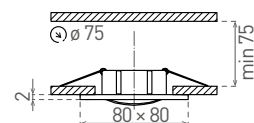

IZZY DT10

- OZDOBNÝ RÁMČEK-KOMPONENT SVIETIDLA
- výklopné prevedenie
- teleso rámčeka: odliatok z hliníkovej zliatiny
- určené na inštaláciu do podhľadu
- určené pre vymeniteľné LED zdroje svetla - iba LED 12V
- dodávané bez zdroja svetla, predradného prístroja a objímky