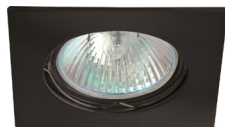

IZZY DS10

- DÍSZKERET - A LÁMPATEST RÉSZÉ
- fix kivitelű
- keret: alumíniumöntvény
- álmennyezetbe építhető
- cserélhető LED fényforrásokhoz tervezett
- kizárólag LED 12V
- a csomag nem tartalmazza a fényforrást és foglalatot

AB

C

SN

MB

W

• szakembereknek (műszaki ajánlások az alkatrész használatához)

	CODE		EAN	color
IZZY DS10-AB	DS10	GXPL009	8592660101675	csiszolt sárgaréz
IZZY DS10-C	DS10	GXPL010	8592660101682	króm
IZZY DS10-SN	DS10	GXPL011	8592660101699	szatén nikkell
IZZY DS10-MB	DS10	GXPL062	8592660132006	matt fekete
IZZY DS10-W	DS10	GXPL066	8592660140315	fehér

IZZY DT10

- DÍSZKERET - A LÁMPATEST RÉSZÉ
- billenthető kivitelű
- keret: alumíniumöntvény
- álmennyezetbe építhető
- cserélhető LED fényforrásokhoz tervezett
- kizárólag LED 12V
- a csomag nem tartalmazza a fényforrást és foglalatot