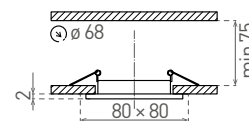

IZZY DS10

- DÍSZKERET - A LÁMPATEST RÉSZÉ
- fix kivitelű
- keret: alumíniumöntvény
- álmennyezetbe építhető
- cserélhető LED fényforrásokhoz tervezett
- kizárólag LED 12V
- a csomag nem tartalmazza a fényforrást és foglalatot