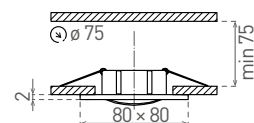

IZZY DT10

- DÍSZKERET - A LÁMPATEST RÉSZÉ
- billenthető kivitelű
- keret: alumíniumöntvény
- álmennyezetbe építhető
- cserélhető LED fényforrásokhoz tervezett
- kizárólag LED 12V
- a csomag nem tartalmazza a fényforrást és foglalatot