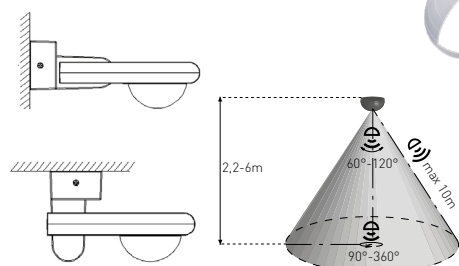

SENSOR 16

- POHYBOVÝ SENZOR
- pohybové ovládanie svietidiel
- prachotesné a vodedolné
- ľahko prístupné regulátory bez nutnosti demontáže senzoru
- vďaka dvom PIR snímačom je schopný detekovať pohyb v širšej oblasti
 - možnosť plynulej regulácie:
 - čas (TIME)
 - nastavenie noc/deň (LUX)
- spínací prvok - RELÉ
- maximálne zaťaženie 1200W (PF≈1)
- spolupracuje s LED svietidlami

SENSOR 16	GXSE016	8592660129204	biela	180/360	120	max. 12m	-TIME+	-LUX+

SENSOR 85

- POHYBOVÝ SENZOR
- pohybové ovládanie svietidiel
- prachotesné a vodotesné
- možnosť vymedzenia snímaného uhla pomocou clony
- ľahko prístupné regulátory bez nutnosti demontáže senzoru
- možnosť plynulej regulácie:
 - čas (TIME)
 - nastavenie noc/deň (LUX)
- spínací prvok - RELÉ
- maximálne zaťaženie 2000W (PF≈1)
- spolupracuje s LED svietidlami

SENSOR 85	GXSE013	8592660123172	biela	90-360	60-120	max. 10m	-TIME+	-LUX+