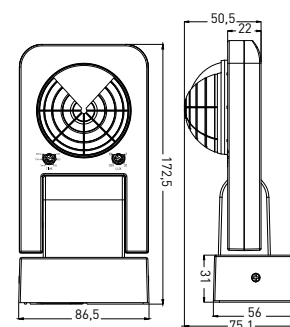

SENSOR 16

- POHYBOVÝ SENZOR
- pohybové ovládanie svietidiel
- prachotesné a vodedolné
- ľahko prístupné regulátory bez nutnosti demontáže senzoru
- vďaka dvom PIR snímačom je schopný detekovať pohyb v širšej oblasti
 - možnosť plynulej regulácie:
 - čas (TIME)
 - nastavenie noc/deň (LUX)
- spínací prvok - RELÉ
- maximálne zaťaženie 1200W (PF≈1)
- spolupracuje s LED svietidlami

SENSOR 16	GXSE016	8592660129204	biela	180/360	120	max. 12m	-TIME+	-LUX+

SENSOR 85

- POHYBOVÝ SENZOR
- pohybové ovládanie svietidiel
- prachotesné a vodotesné
- možnosť vymedzenia snímaného uhla pomocou clony
- ľahko prístupné regulátory bez nutnosti demontáže senzoru
- možnosť plynulej regulácie:
 - čas (TIME)
 - nastavenie noc/deň (LUX)
- spínací prvok - RELÉ
- maximálne zaťaženie 2000W (PF≈1)
- spolupracuje s LED svietidlami

SENSOR 85	GXSE013	8592660123172	biela	90-360	60-120	max. 10m	-TIME+	-LUX+