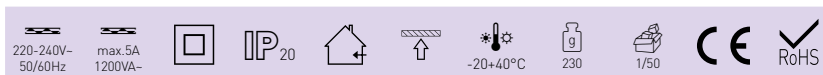

SENSOR 10/20

LED
COMPATIBLE

- POHYBOVÝ SENZOR
- pohybové ovládanie svietidiel
- ľahko prístupné regulátory bez nutnosti demontáže senzoru
- možnosť plynulej regulácie:
 - čas (TIME)
 - rozsah detekcie pohybu (SENS)
 - nastavenie noc/deň (LUX)
- indikácia stavu (LED)
- spínací prvok - RELÉ
- maximálne zataženie 1200W (PF=1)
- spolupracuje s LED svietidlami

SENSOR 10	GXSI001	8592660100876	biela	360	160	6	10s-7min.	-SENS+	0-6m	3-2000
SENSOR 20	GXSI002	8592660100883	biela	360	180	12	10s-7min	-SENS+	0-12m	3-2000

SENSOR 11

LED
COMPATIBLE

- POHYBOVÝ SENZOR
- pohybové ovládanie svietidiel
- ľahko prístupné regulátory bez nutnosti demontáže senzoru
- možnosť plynulej regulácie:
 - čas (TIME)
 - nastavenie noc/deň (LUX)
- maximálne zataženie 200W (PF=1)
- spolupracuje s LED svietidlami