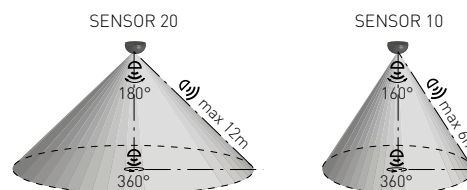

SENSOR 10/20

LED
COMPATIBLE

- POHYBOVÝ SENZOR
- pohybové ovládanie svietidiel
- ľahko prístupné regulátory bez nutnosti demontáže senzoru
- možnosť plynulej regulácie:
 - čas (TIME)
 - rozsah detekcie pohybu (SENS)
 - nastavenie noc/deň (LUX)
- indikácia stavu (LED)
- spínací prvok - RELÉ
- maximálne zataženie 1200W (PF=1)
- spolupracuje s LED svietidlami

SENSOR 10	GXSI001	8592660100876	biela	360	160	6	10s-7min.	-SENS+	0-6m	3-2000
SENSOR 20	GXSI002	8592660100883	biela	360	180	12	10s-7min	-SENS+	0-12m	3-2000

SENSOR 11

LED
COMPATIBLE

- POHYBOVÝ SENZOR
- pohybové ovládanie svietidiel
- ľahko prístupné regulátory bez nutnosti demontáže senzoru
- možnosť plynulej regulácie:
 - čas (TIME)
 - nastavenie noc/deň (LUX)
- maximálne zataženie 200W (PF=1)
- spolupracuje s LED svietidlami