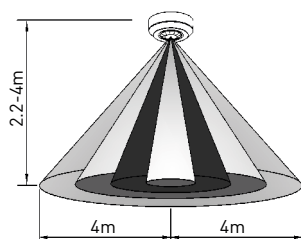

SENSOR 10/20

LED
COMPATIBLE

- POHYBOVÝ SENZOR
- pohybové ovládanie svietidiel
- ľahko prístupné regulátory bez nutnosti demontáže senzoru
- možnosť plynulej regulácie:
 - čas (TIME)
 - rozsah detekcie pohybu (SENS)
 - nastavenie noc/deň (LUX)
- indikácia stavu (LED)
- spínací prvok - RELÉ
- maximálne zataženie 1200W (PF=1)
- spolupracuje s LED svietidlami

SENSOR 10	GXSI001	8592660100876	biela	360	160	6	10s-7min.	-SENS+	0-6m	3-2000
SENSOR 20	GXSI002	8592660100883	biela	360	180	12	10s-7min	-SENS+	0-12m	3-2000

SENSOR 11

LED
COMPATIBLE

- POHYBOVÝ SENZOR
- pohybové ovládanie svietidiel
- ľahko prístupné regulátory bez nutnosti demontáže senzoru
- možnosť plynulej regulácie:
 - čas (TIME)
 - nastavenie noc/deň (LUX)
- maximálne zataženie 200W (PF=1)
- spolupracuje s LED svietidlami