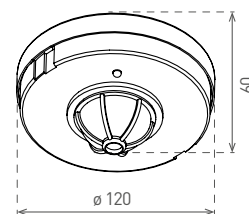

SENSOR 10/20

LED
COMPATIBLE

- POHYBOVÝ SENZOR
- pohybové ovládanie svietidiel
- ľahko prístupné regulátory bez nutnosti demontáže senzoru
- možnosť plynulej regulácie:
 - čas (TIME)
 - rozsah detekcie pohybu (SENS)
 - nastavenie noc/deň (LUX)
- indikácia stavu (LED)
- spínací prvok - RELÉ
- maximálne zataženie 1200W (PF=1)
- spolupracuje s LED svietidlami