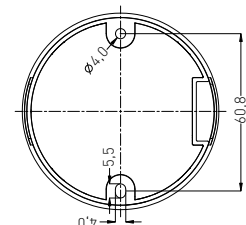

SENSOR 10/20

LED
COMPATIBLE

- POHYBOVÝ SENZOR
- pohybové ovládanie svietidiel
- ľahko prístupné regulátory bez nutnosti demontáže senzoru
- možnosť plynulej regulácie:
 - čas (TIME)
 - rozsah detekcie pohybu (SENS)
 - nastavenie noc/deň (LUX)
- indikácia stavu (LED)
- spínací prvok - RELÉ
- maximálne zataženie 1200W (PF=1)
- spolupracuje s LED svietidlami

SENSOR 10	GXSI001	8592660100876	biela	360	160	6	10s-7min.	-SENS+	0-6m	3-2000
SENSOR 20	GXSI002	8592660100883	biela	360	180	12	10s-7min	-SENS+	0-12m	3-2000

SENSOR 11

LED
COMPATIBLE

- POHYBOVÝ SENZOR
- pohybové ovládanie svietidiel
- ľahko prístupné regulátory bez nutnosti demontáže senzoru
- možnosť plynulej regulácie:
 - čas (TIME)
 - nastavenie noc/deň (LUX)
- maximálne zataženie 200W (PF=1)
- spolupracuje s LED svietidlami

SENSOR 11	GXSI011	8592660125633	biela	360	150	8m	10s-6min	-LUX+	3-2000

SENZORY