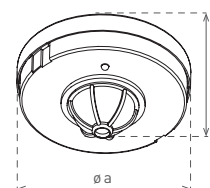

| | | | EAN | color | | | | -TIME+ | -SENS+ | -LUX+ | \overleftarrow{a} [mm] | \overleftarrow{c} [mm] |
|-----------|-----------|---------------|-------|-------|-----|----|-----------|--------|--------|-------|--------------------------|--------------------------|
| SENSOR 10 | GXSI001 | 8592660100876 | biela | 360 | 160 | 6 | 10s-7min. | 0-6m | 3-2000 | 120 | 60 | |
| SENSOR 20 | GXSI002v2 | 8592660147086 | biela | 360 | 180 | 12 | 10s-15min | 3-12m | 3-2000 | 108 | 54 | |