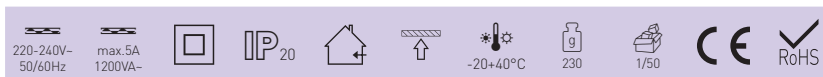

SENSOR 10/20

3 YEARS GUARANTEE LED COMPATIBLE

- POHYBOVÝ SENZOR
- pohybové ovládanie svietidiel
- ľahko prístupné regulátory bez nutnosti demontáže senzoru
- možnosť plynulej regulácie:
 - čas (TIME)
 - rozsah detekcie pohybu (SENS)
 - nastavenie noc/deň (LUX)
- indikácia stavu (LED)
- spínací prvok - RELÉ
- maximálne zaťaženie 1200W (PF=1)
- spolupracuje s LED svietidlami
- 3-ročná záruka

| | | | EAN | color | | | | -TIME+ | -SENS+ | -LUX+ | \overleftarrow{a} [mm] | \overleftarrow{c} [mm] |
|-----------|-----------|---------------|-------|-------|-----|----|-----------|--------|--------|-------|--------------------------|--------------------------|
| SENSOR 10 | GXSI001 | 8592660100876 | biela | 360 | 160 | 6 | 10s-7min. | 0-6m | 3-2000 | 120 | 60 | |
| SENSOR 20 | GXSI002v2 | 8592660147086 | biela | 360 | 180 | 12 | 10s-15min | 3-12m | 3-2000 | 108 | 54 | |