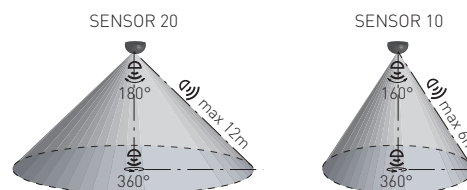

SENSOR 10/20

3 YEARS GUARANTEE LED COMPATIBLE

- POHYBOVÝ SENZOR
- pohybové ovládanie svietidiel
- ľahko prístupné regulátory bez nutnosti demontáže senzoru
- možnosť plynulej regulácie:
 - čas (TIME)
 - rozsah detekcie pohybu (SENS)
 - nastavenie noc/deň (LUX)
- indikácia stavu (LED)
- spínací prvok - RELÉ
- maximálne zaťaženie 1200W (PF=1)
- spolupracuje s LED svietidlami
- 3-ročná záruka

| | | | EAN | color | | | | -TIME+ | -SENS+ | -LUX+ | \overleftarrow{a} [mm] | \overleftarrow{c} [mm] |
|-----------|-----------|---------------|-------|-------|-----|----|-----------|--------|--------|-------|--------------------------|--------------------------|
| SENSOR 10 | GXSI001 | 8592660100876 | biela | 360 | 160 | 6 | 10s-7min. | 0-6m | 3-2000 | 120 | 60 | |
| SENSOR 20 | GXSI002v2 | 8592660147086 | biela | 360 | 180 | 12 | 10s-15min | 3-12m | 3-2000 | 108 | 54 | |