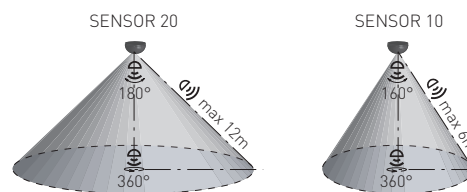

SENSOR 10/20

3 YEARS GUARANTEE LED COMPATIBLE

- MOZGÁSÉRZÉKELŐ
- mozgás általi lámpavezérlés
- az érzékelő leszerelése nélkül is könnyen hozzáférhető szabályozóelemek
- folyamatos szabályzás lehetséges:
 - idő (TIME)
 - mozgásérzékelési tartomány (SENS)
 - éjjeli/nappali üzemmód (-LUX+)
- állapotjelzés (LED)
- kapcsolóelem - RELÉ
- maximális terhelhetőség: 1200 W (PF≈1)
- LED lámpákkal is használható
- 3 év garancia