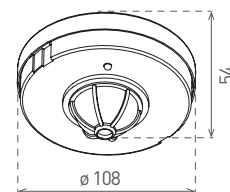

SENSOR 10/20

3 YEARS GUARANTEE LED COMPATIBLE

- MOZGÁSÉRZÉKELŐ
- mozgás általi lámpavezérlés
- az érzékelő leszerelése nélkül is könnyen hozzáférhető szabályozóelemek
- folyamatos szabályzás lehetséges:
 - idő (TIME)
 - mozgásérzékelési tartomány (SENS)
 - éjjeli/nappali üzemmód (-LUX+)
- állapotjelzés (LED)
- kapcsolóelem - RELÉ
- maximális terhelhetőség: 1200 W (PF≈1)
- LED lámpákkal is használható
- 3 év garancia