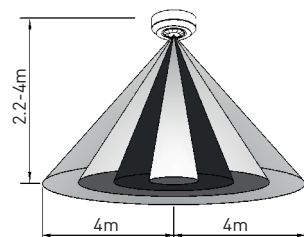

EAN	color				-TIME+	-LUX+
SENSOR 11	GXSI011	8592660125633	fehér	360	150	8m	10s-6min	3-2000

ÉRZÉKELŐK