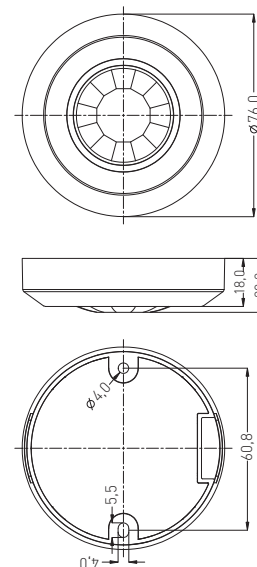

EAN	color				-TIME+	-LUX+
SENSOR 11	GXSI011	8592660125633	fehér	360	150	8m	10s-6min	3-2000

ÉRZÉKELŐK