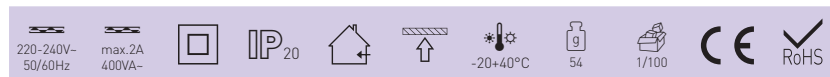

SENSOR 10/20

3 YEARS GUARANTEE LED COMPATIBLE

- MOZGÁSÉRZÉKELŐ
- mozgás általi lámpavezérlés
- az érzékelő leszerelése nélkül is könnyen hozzáférhető szabályozóelemek
- folyamatos szabályzás lehetséges:
 - idő (TIME)
 - mozgásérzékelési tartomány (SENS)
 - éjjeli/nappali üzemmód (-LUX+)
- állapotjelzés (LED)
- kapcsolóelem - RELÉ
- maximális terhelhetőség: 1200 W (PF≈1)
- LED lámpákkal is használható
- 3 év garancia

		EAN	color				-TIME+	-SENS+	-LUX+
SENSOR 10	GXSI001v2	8592660147079	fehér	360	160	6	10s-15min	3-6m	3-2000
SENSOR 20	GXSI002v2	8592660147086	fehér	360	180	12	10s-15min	3-12m	3-2000

SENSOR 11

3 YEARS GUARANTEE LED COMPATIBLE

- MOZGÁSÉRZÉKELŐ
- mozgás általi lámpavezérlés
- az érzékelő leszerelése nélkül is könnyen hozzáférhető szabályozóelemek
- folyamatos szabályzás lehetséges:
 - idő (TIME)
 - éjjeli/nappali üzemmód (LUX)
- maximális terhelhetőség: 200 W (PF≈1)
- LED lámpákkal is használható
- 3 év garancia