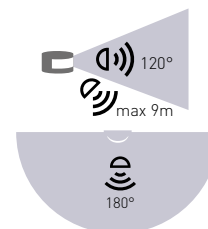

SENSOR 41

- POHYBOVÝ SENZOR
- pohybové ovládanie svietidiel
- bez nutnosti použitia nulového (N) vodiča
- možnosť plynulej regulácie:
 - čas (TIME)
 - rozsah detekcie pohybu (SENS)
 - nastavenie noc/deň (LUX)
- spínací prvok - TRIAK (spína fázový vodič L bez pripojenia nulového vodiča „N“)
- maximálne zaťaženie 500W (PF=1)
- spolupracuje s LED svietidlami

SENSOR 41	GXS1008	8592660116822	biela	180	9m	10s-7min	3-2000	0-9m

SENSOR 40

- POHYBOVÝ SENZOR
- pohybové ovládanie svietidiel
- možnosť plynulej regulácie:
 - čas (TIME)
 - nastavenie noc/deň (LUX)
- spínací prvok - RELÉ
- indikácia stavu (LED)
- maximálne zaťaženie 1200W (PF=1)
- spolupracuje s LED svietidlami

SENSOR 40	GXS1004	8592660100906	biela	160	120	10s-30min.	3-2000	