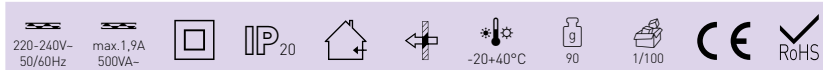

SENSOR 41

- POHYBOVÝ SENZOR
- pohybové ovládanie svietidiel
- bez nutnosti použitia nulového (N) vodiča
- možnosť plynulej regulácie:
 - čas (TIME)
 - rozsah detekcie pohybu (SENS)
 - nastavenie noc/deň (LUX)
- spínací prvok - TRIAK (spína fázový vodič L bez pripojenia nulového vodiča „N“)
- maximálne zaťaženie 500W (PF=1)
- spolupracuje s LED svietidlami

SENSOR 41	GXS1008	8592660116822	biela	180	9m	10s-7min	3-2000	0-9m

SENSOR 40

- POHYBOVÝ SENZOR
- pohybové ovládanie svietidiel
- možnosť plynulej regulácie:
 - čas (TIME)
 - nastavenie noc/deň (LUX)
- spínací prvok - RELÉ
- indikácia stavu (LED)
- maximálne zaťaženie 1200W (PF=1)
- spolupracuje s LED svietidlami