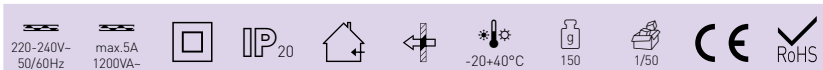

SENSOR 41

- POHYBOVÝ SENZOR
- pohybové ovládanie svietidiel
- bez nutnosti použitia nulového (N) vodiča
- možnosť plynulej regulácie:
 - čas (TIME)
 - rozsah detekcie pohybu (SENS)
 - nastavenie noc/deň (LUX)
- spínací prvok - TRIAK (spína fázový vodič L bez pripojenia nulového vodiča „N“)
- maximálne zaťaženie 500W (PF=1)
- spolupracuje s LED svietidlami

SENSOR 41	GXS1008	8592660116822	biela	180	9m	10s-7min	3-2000	0-9m

SENSOR 40

- POHYBOVÝ SENZOR
- pohybové ovládanie svietidiel
- možnosť plynulej regulácie:
 - čas (TIME)
 - nastavenie noc/deň (LUX)
- spínací prvok - RELÉ
- indikácia stavu (LED)
- maximálne zaťaženie 1200W (PF=1)
- spolupracuje s LED svietidlami