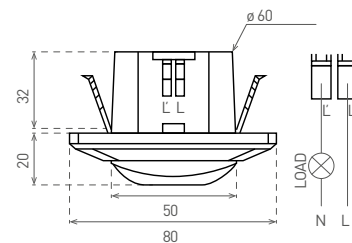

SENSOR 41

- POHYBOVÝ SENZOR
- pohybové ovládanie svietidiel
- bez nutnosti použitia nulového (N) vodiča
- možnosť plynulej regulácie:
  - čas (TIME)
  - rozsah detekcie pohybu (SENS)
  - nastavenie noc/deň (LUX)
- spínací prvok - TRIAK (spína fázový vodič L bez pripojenia nulového vodiča „N“)
- maximálne zaťaženie 500W (PF=1)
- spolupracuje s LED svietidlami

SENSOR 41	GXS1008	8592660116822	biela	180	9m	10s-7min	3-2000	0-9m

SENSOR 40

- POHYBOVÝ SENZOR
- pohybové ovládanie svietidiel
- možnosť plynulej regulácie:
  - čas (TIME)
  - nastavenie noc/deň (LUX)
- spínací prvok - RELÉ
- indikácia stavu (LED)
- maximálne zaťaženie 1200W (PF=1)
- spolupracuje s LED svietidlami