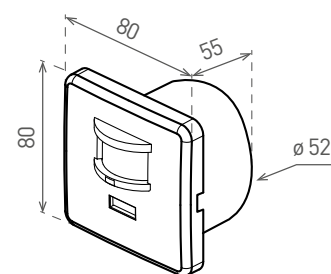

SENSOR 41

- POHYBOVÝ SENZOR
- pohybové ovládanie svietidiel
- bez nutnosti použitia nulového (N) vodiča
- možnosť plynulej regulácie:
 - čas (TIME)
 - rozsah detekcie pohybu (SENS)
 - nastavenie noc/deň (LUX)
- spínací prvok - TRIAK (spína fázový vodič L bez pripojenia nulového vodiča „N“)
- maximálne zaťaženie 500W (PF=1)
- spolupracuje s LED svietidlami

SENSOR 41	GXS1008	8592660116822	biela	180	9m	10s-7min	3-2000	0-9m

SENSOR 40

- POHYBOVÝ SENZOR
- pohybové ovládanie svietidiel
- možnosť plynulej regulácie:
 - čas (TIME)
 - nastavenie noc/deň (LUX)
- spínací prvok - RELÉ
- indikácia stavu (LED)
- maximálne zaťaženie 1200W (PF=1)
- spolupracuje s LED svietidlami

SENSOR 40	GXS1004	8592660100906	biela	160	120	10s-30min.	3-2000	