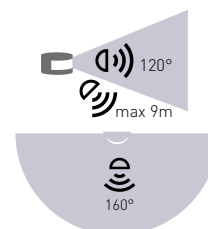

SENSOR 41

- POHYBOVÝ SENZOR
- pohybové ovládanie svietidiel
- bez nutnosti použitia nulového (N) vodiča
- možnosť plynulej regulácie:
 - čas (TIME)
 - rozsah detekcie pohybu (SENS)
 - nastavenie noc/deň (LUX)
- spínací prvok - TRIAK (spína fázový vodič L bez pripojenia nulového vodiča „N“)
- maximálne zaťaženie 500W (PF=1)
- spolupracuje s LED svietidlami

SENSOR 41	GXS1008	8592660116822	biela	180	9m	10s-7min	3-2000	0-9m

SENSOR 40

- POHYBOVÝ SENZOR
- pohybové ovládanie svietidiel
- možnosť plynulej regulácie:
 - čas (TIME)
 - nastavenie noc/deň (LUX)
- spínací prvok - RELÉ
- indikácia stavu (LED)
- maximálne zaťaženie 1200W (PF=1)
- spolupracuje s LED svietidlami

SENSOR 40	GXS1004	8592660100906	biela	160	120	10s-30min.	3-2000	