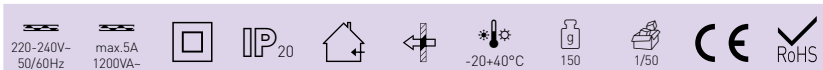

SENSOR 41

- MOZGÁSÉRZÉKELŐ
- mozgás általi lámpavezérlés
- nem igényel nullavezetőt (N)
- folyamatos szabályzás lehetséges:
 - idő (TIME)
 - mozgásérzékelési tartomány (SENS)
 - éjjeli/nappali üzemmód (LUX)
- kapcsolóelem: TRIAC (az „L” fázisvezetőt kapcsolja az „N” nullavezető csatlakoztatása nélkül)
- maximális terhelhetőség: 500 W (PF≈1)
- LED lámpákkal is használható

SENSOR 41	GXS1008	8592660116822	fehér	180	9m	10s-7min	3-2000	0-9m

SENSOR 40

- MOZGÁSÉRZÉKELŐ
- mozgás általi lámpavezérlés
- folyamatos szabályzás lehetséges:
 - idő (TIME)
 - éjjeli/nappali üzemmód (-LUX+)
- kapcsolóelem: RELÉ
- állapotjelzés (LED)
- maximális terhelhetőség: 1200 W (PF≈1)
- LED lámpákkal is használható