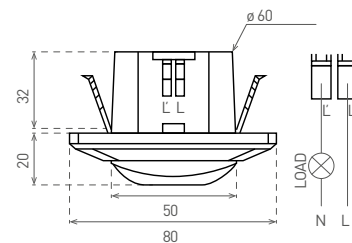

SENSOR 41

- MOZGÁSÉRZÉKELŐ
- mozgás általi lámpavezérlés
- nem igényel nullavezetőt (N)
- folyamatos szabályzás lehetséges:
 - idő (TIME)
 - mozgásérzékelési tartomány (SENS)
 - éjjeli/nappali üzemmód (LUX)
- kapcsolóelem: TRIAC (az „L” fázisvezetőt kapcsolja az „N” nullavezető csatlakoztatása nélkül)
- maximális terhelhetőség: 500 W (PF≈1)
- LED lámpákkal is használható