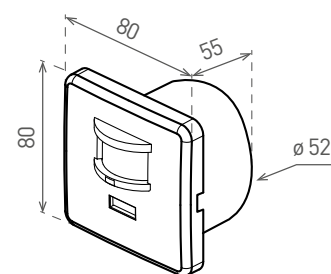

SENSOR 41

- MOZGÁSÉRZÉKELŐ
- mozgás általi lámpavezérlés
- nem igényel nullavezetőt (N)
- folyamatos szabályzás lehetséges:
 - idő (TIME)
 - mozgásérzékelési tartomány (SENS)
 - éjjeli/nappali üzemmód (LUX)
- kapcsolóelem: TRIAC (az „L” fázisvezetőt kapcsolja az „N” nullavezető csatlakoztatása nélkül)
- maximális terhelhetőség: 500 W (PF≈1)
- LED lámpákkal is használható

SENSOR 41	GXS1008	8592660116822	fehér	180	9m	10s-7min	3-2000	0-9m

SENSOR 40

- MOZGÁSÉRZÉKELŐ
- mozgás általi lámpavezérlés
- folyamatos szabályzás lehetséges:
 - idő (TIME)
 - éjjeli/nappali üzemmód (-LUX+)
- kapcsolóelem: RELÉ
- állapotjelzés (LED)
- maximális terhelhetőség: 1200 W (PF≈1)
- LED lámpákkal is használható