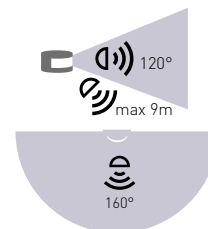

SENSOR 41

- MOZGÁSÉRZÉKELŐ
- mozgás általi lámpavezérlés
- nem igényel nullavezetőt (N)
- folyamatos szabályzás lehetséges:
 - idő (TIME)
 - mozgásérzékelési tartomány (SENS)
 - éjjeli/nappali üzemmód (LUX)
- kapcsolóelem: TRIAC (az „L” fázisvezetőt kapcsolja az „N” nullavezető csatlakoztatása nélkül)
- maximális terhelhetőség: 500 W (PF≈1)
- LED lámpákkal is használható

SENSOR 41	GXS1008	8592660116822	fehér	180	9m	10s-7min	3-2000	0-9m

SENSOR 40

- MOZGÁSÉRZÉKELŐ
- mozgás általi lámpavezérlés
- folyamatos szabályzás lehetséges:
 - idő (TIME)
 - éjjeli/nappali üzemmód (-LUX+)
- kapcsolóelem: RELÉ
- állapotjelzés (LED)
- maximális terhelhetőség: 1200 W (PF≈1)
- LED lámpákkal is használható