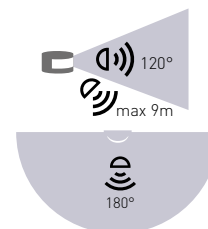

SENSOR 41

- MOZGÁSÉRZÉKELŐ
- mozgás általi lámpavezérlés
- nem igényel nullavezetőt (N)
- folyamatos szabályzás lehetséges:
 - idő (TIME)
 - mozgásérzékelési tartomány (SENS)
 - éjjeli/nappali üzemmód (LUX)
- kapcsolóelem: TRIAC (az „L” fázisvezetőt kapcsolja az „N” nullavezető csatlakoztatása nélkül)
- maximális terhelhetőség: 500 W (PF≈1)
- LED lámpákkal is használható

SENSOR 41	GXS1008	8592660116822	fehér	180	9m	10s-7min	3-2000	0-9m

SENSOR 40

- MOZGÁSÉRZÉKELŐ
- mozgás általi lámpavezérlés
- folyamatos szabályzás lehetséges:
 - idő (TIME)
 - éjjeli/nappali üzemmód (-LUX+)
- kapcsolóelem: RELÉ
- állapotjelzés (LED)
- maximális terhelhetőség: 1200 W (PF≈1)
- LED lámpákkal is használható