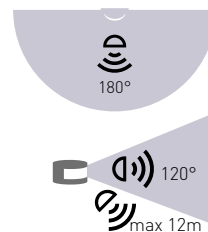

# SENSOR 70

- POHYBOVÝ SENZOR
- pohybové ovládanie svietidiel
- vodeodolné
- ľahko prístupné regulátory bez nutnosti demontáže senzoru
- možnosť plynulej regulácie:
  - čas (TIME)
  - nastavenie noc/deň (LUX)
- vertikálne polohovanie
- spínací prvok - RELÉ
- maximálne zaťaženie 1200W (PF=1)
- spolupracuje s LED svietidlami
- 3-ročná záruka

SENSOR 70 W	GXSE003v2	8592660148366	biela	180°	120°	12m	10s-15min	3-2000
SENSOR 70 B	GXSE004v2	8592660148373	čierna	180°	120°	12m	10s-15min	3-2000

# SENSOR 90

- POHYBOVÝ SENZOR
- pohybové ovládanie svietidiel
- vodeodolné
- ľahko prístupné regulátory bez nutnosti demontáže senzoru
- možnosť plynulej regulácie:
  - čas (TIME)
  - nastavenie noc/deň (LUX)
- spínací prvok - RELÉ
- maximálne zaťaženie 800W (PF=1)
- spolupracuje s LED svietidlami
- 3-ročná záruka

SENSOR 90	GXSE007	8592660114323	biela	180°	120°	12m	10s-15min	3-2000
SENSOR 90 B	GXSE008	8592660115825	čierna	180°	120°	12m	10s-15min	3-2000