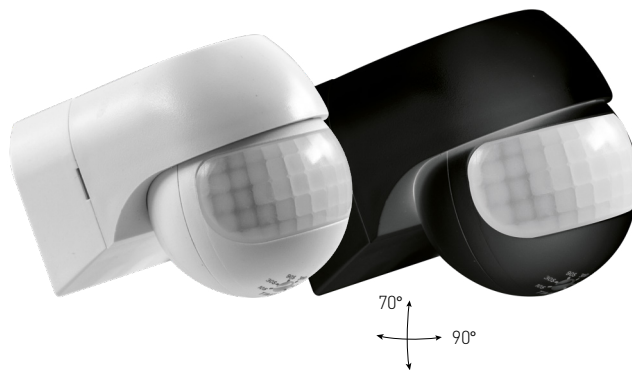

# SENSOR 70

- POHYBOVÝ SENZOR
- pohybové ovládanie svietidiel
- vodeodolné
- ľahko prístupné regulátory bez nutnosti demontáže senzoru
- možnosť plynulej regulácie:
  - čas (TIME)
  - nastavenie noc/deň (LUX)
- vertikálne polohovanie
- spínací prvok - RELÉ
- maximálne zaťaženie 1200W (PF=1)
- spolupracuje s LED svietidlami
- 3-ročná záruka

SENSOR 70 W	GXSE003v2	8592660148366	biela	180°	120°	12m	10s-15min	3-2000
SENSOR 70 B	GXSE004v2	8592660148373	čierna	180°	120°	12m	10s-15min	3-2000

# SENSOR 90

- POHYBOVÝ SENZOR
- pohybové ovládanie svietidiel
- vodeodolné
- ľahko prístupné regulátory bez nutnosti demontáže senzoru
- možnosť plynulej regulácie:
  - čas (TIME)
  - nastavenie noc/deň (LUX)
- spínací prvok - RELÉ
- maximálne zaťaženie 800W (PF=1)
- spolupracuje s LED svietidlami
- 3-ročná záruka

SENSOR 90	GXSE007	8592660114323	biela	180°	120°	12m	10s-15min	3-2000
SENSOR 90 B	GXSE008	8592660115825	čierna	180°	120°	12m	10s-15min	3-2000