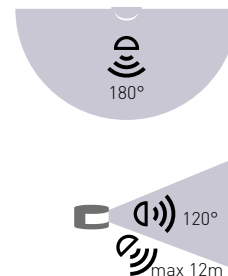

# SENSOR 70

- POHYBOVÝ SENZOR
- pohybové ovládanie svietidiel
- vodeodolné
- ľahko prístupné regulátory bez nutnosti demontáže senzoru
- možnosť plynulej regulácie:
  - čas (TIME)
  - nastavenie noc/deň (LUX)
- vertikálne polohovanie
- spínací prvok - RELÉ
- maximálne zaťaženie 1200W (PF=1)
- spolupracuje s LED svietidlami
- 3-ročná záruka

SENSOR 70 W	GXSE003v2	8592660148366	biela	180°	120°	12m	10s-15min	3-2000
SENSOR 70 B	GXSE004v2	8592660148373	čierna	180°	120°	12m	10s-15min	3-2000

# SENSOR 90

- POHYBOVÝ SENZOR
- pohybové ovládanie svietidiel
- vodeodolné
- ľahko prístupné regulátory bez nutnosti demontáže senzoru
- možnosť plynulej regulácie:
  - čas (TIME)
  - nastavenie noc/deň (LUX)
- spínací prvok - RELÉ
- maximálne zaťaženie 800W (PF=1)
- spolupracuje s LED svietidlami
- 3-ročná záruka

SENSOR 90	GXSE007	8592660114323	biela	180°	120°	12m	10s-15min	3-2000
SENSOR 90 B	GXSE008	8592660115825	čierna	180°	120°	12m	10s-15min	3-2000