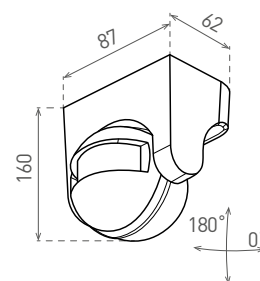

# SENSOR 70

- POHYBOVÝ SENZOR
- pohybové ovládanie svietidiel
- vodeodolné
- ľahko prístupné regulátory bez nutnosti demontáže senzoru
- možnosť plynulej regulácie:
  - čas (TIME)
  - nastavenie noc/deň (LUX)
- vertikálne polohovanie
- spínací prvok - RELÉ
- maximálne zaťaženie 1200W (PF=1)
- spolupracuje s LED svietidlami
- 3-ročná záruka

SENSOR 70 W	GXSE003v2	8592660148366	biela	180°	120°	12m	10s-15min	3-2000
SENSOR 70 B	GXSE004v2	8592660148373	čierna	180°	120°	12m	10s-15min	3-2000

SENSOR 90	GXSE007	8592660114323	biela	180°	120°	12m	10s-15min	3-2000
SENSOR 90 B	GXSE008	8592660115825	čierna	180°	120°	12m	10s-15min	3-2000