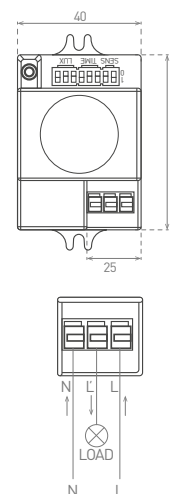

# SENSOR HF 70

- HF MOZGÁSÉRZÉKELŐ
- lámpavezérlés mikrohullámú mozgásérzékelővel
- DIP kapcsoló segítségével szabályozható paraméterek:
  - idő (TIME)
  - mozgásérzékelési tartomány (SENS)
  - éjjeli/nappali üzemmód (LUX)
- maximális terhelhetőség: 500 W (PF≈1)
- LED lámpákkal is használható

|              |         |               |       |     |    |                            |                  |        |
|--------------|---------|---------------|-------|-----|----|----------------------------|------------------|--------|
|              |         |               |       |     |    |                            |                  |        |
| SENSOR HF 70 | GXHF010 | 8592660117317 | fehér | 180 | 8m | 5s/30s/90s/3min/5min/10min | 5/30/150/2000LUX | 2/5/8m |

|              |         |               |       |     |     |     |           |        |        |
|--------------|---------|---------------|-------|-----|-----|-----|-----------|--------|--------|
|              |         |               |       |     |     |     |           |        |        |
| SENSOR HF 18 | GXHF018 | 8592660125626 | fehér | 360 | 180 | 12m | -TIME+    | -SENS+ | -LUX+  |
|              |         |               |       |     |     |     | 10s-12min | 4-12m  | 3-2000 |