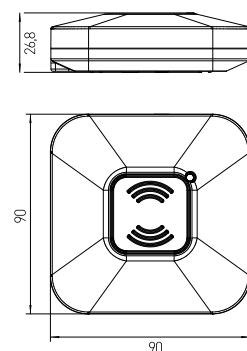

SENSOR HF 18	GXHF018	8592660125626	fehér	360	180	12m	-TIME+	-SENS+	-LUX+
							10s-12min	4-12m	3-2000