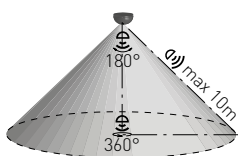

# SENSOR HF 70

- POHYBOVÝ SENZOR HF
- mikrovlnné pohybové ovládanie svietidiel
- možnosť regulácie pomocou DIP prepínača:
  - čas (TIME)
  - rozsah detekcie pohybu (SENS)
  - nastavenie noc/deň (LUX)
- maximálne zaťaženie 500W (PF=1)
- spolupracuje s LED svietidlami