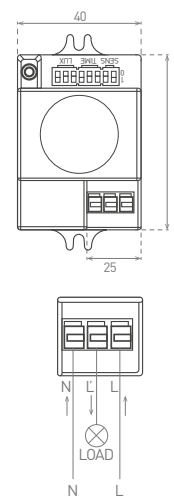

# SENSOR HF 70

- POHYBOVÝ SENZOR HF
- mikrovlnné pohybové ovládanie svietidiel
- možnosť regulácie pomocou DIP prepínača:
  - čas (TIME)
  - rozsah detekcie pohybu (SENS)
  - nastavenie noc/deň (LUX)
- maximálne zaťaženie 500W (PF=1)
- spolupracuje s LED svietidlami

SENSOR HF 70	GXHF010	8592660117317	biela	180	8m	5s/30s/90s/3min/5min/10min	5/30/150/2000LUX	2/5/8m