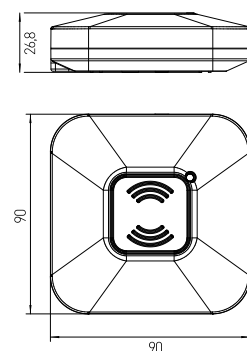

# SENSOR HF 70

- POHYBOVÝ SENZOR HF
- mikrovlnné pohybové ovládanie svietidiel
- možnosť regulácie pomocou DIP prepínača:
  - čas (TIME)
  - rozsah detekcie pohybu (SENS)
  - nastavenie noc/deň (LUX)
- maximálne zaťaženie 500W (PF=1)
- spolupracuje s LED svietidlami

SENSOR HF 70	GXHF010	8592660117317	biela	180	8m	5s/30s/90s/3min/5min/10min	5/30/150/2000LUX	2/5/8m

SENSOR HF 18	GXHF018	8592660125626	biela	360	180	12m	-TIME+	-SENS+	-LUX+
							10s-12min	4-12m	3-2000