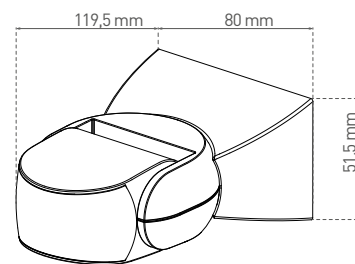

# SENSOR HF 96

- POHYBOVÝ SENZOR S HF
- mikrovlnné pohybové ovládanie svietidiel
- prachotesné a vodeodolné
- ľahko prístupné regulátory bez nutnosti demontáže senzoru
- možnosť plynulej regulácie:
  - čas (TIME)
  - rozsah detekcie pohybu (SENS)
  - nastavenie noc/deň (LUX)
- spínací prvok - RELÉ
- maximálne zataženie 500W (PF=1)
- spolupracuje s LED svietidlami

SENSOR HF 96	GXHF015	8592660120126	biela	180	max.15m	10s - 12min	5-15m	3-2000

SENSOR HF 55	GXHF017	8592660123653		360	max. 15m	10s-12min	3-2000	5-15m

SENZORY