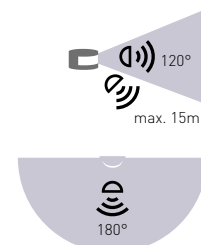

# SENSOR HF 96

- POHYBOVÝ SENZOR S HF
- mikrovlnné pohybové ovládanie svietidiel
- prachotesné a vodeodolné
- ľahko prístupné regulátory bez nutnosti demontáže senzoru
- možnosť plynulej regulácie:
  - čas (TIME)
  - rozsah detekcie pohybu (SENS)
  - nastavenie noc/deň (LUX)
- spínací prvok - RELÉ
- maximálne zataženie 500W (PF=1)
- spolupracuje s LED svietidlami

SENSOR HF 96	GXHF015	8592660120126	biela	180	max.15m	10s - 12min	5-15m	3-2000

# SENSOR HF 55

- POHYBOVÝ SENZOR S HF
- mikrovlnné pohybové ovládanie svietidiel
- vodeodolné
- možnosť plynulej regulácie:
  - čas (TIME)
  - nastavenie noc/deň (LUX)
  - rozsah detekcie pohybu (SENS)
- možnosť nastavenia režimu ON/OFF/AUTO
- spínací prvok - RELÉ
- maximálne zataženie 1200W (PF=1)
- spolupracuje s LED svietidlami