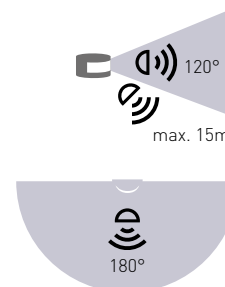

# SENSOR HF 96

- POHYBOVÝ SENZOR S HF
- mikrovlnné pohybové ovládanie svietidiel
- prachotesné a vodeodolné
- ľahko prístupné regulátory bez nutnosti demontáže senzoru
- možnosť plynulej regulácie:
  - čas (TIME)
  - rozsah detekcie pohybu (SENS)
  - nastavenie noc/deň (LUX)
- spínací prvok - RELÉ
- maximálne zataženie 500W (PF=1)
- spolupracuje s LED svietidlami

SENSOR HF 96	GXHF015	8592660120126	biela	180	max.15m	10s - 12min	5-15m	3-2000

# SENSOR HF 55

- POHYBOVÝ SENZOR S HF
- mikrovlnné pohybové ovládanie svietidiel
- vodeodolné
- možnosť plynulej regulácie:
  - čas (TIME)
  - nastavenie noc/deň (LUX)
  - rozsah detekcie pohybu (SENS)
- možnosť nastavenia režimu ON/OFF/AUTO
- spínací prvok - RELÉ
- maximálne zataženie 1200W (PF=1)
- spolupracuje s LED svietidlami