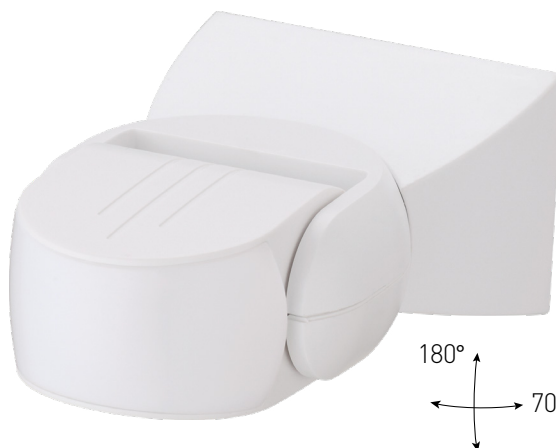

# SENSOR HF 96

- POHYBOVÝ SENZOR S HF
- mikrovlnné pohybové ovládanie svietidiel
- prachotesné a vodeodolné
- ľahko prístupné regulátory bez nutnosti demontáže senzoru
- možnosť plynulej regulácie:
  - čas (TIME)
  - rozsah detekcie pohybu (SENS)
  - nastavenie noc/deň (LUX)
- spínací prvok - RELÉ
- maximálne zataženie 500W (PF=1)
- spolupracuje s LED svietidlami

SENSOR HF 96	GXHF015	8592660120126	biela	180	max.15m	10s - 12min	5-15m	3-2000

# SENSOR HF 55

- POHYBOVÝ SENZOR S HF
- mikrovlnné pohybové ovládanie svietidiel
- vodeodolné
- možnosť plynulej regulácie:
  - čas (TIME)
  - nastavenie noc/deň (LUX)
  - rozsah detekcie pohybu (SENS)
- možnosť nastavenia režimu ON/OFF/AUTO
- spínací prvok - RELÉ
- maximálne zataženie 1200W (PF=1)
- spolupracuje s LED svietidlami