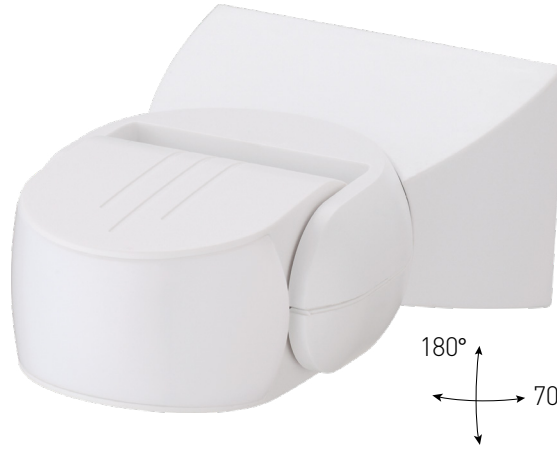

SENSOR HF 96

- HF MOZGÁSÉRZÉKELŐ
- lámpavezérlés mikrohullámú mozgásérzékelővel
- por- és vízálló
- az érzékelő leszerelése nélkül is könnyen hozzáférhető szabályozóelemek
- folyamatos szabályzás lehetséges:
 - idő (TIME)
 - mozgásérzékelési tartomány (SENS)
 - éjjeli/nappali üzemmód (-LUX+)
- kapcsolóelem: RELÉ
- maximális terhelhetőség: 500 W (PF≈1)
- LED lámpákkal is használható

SENSOR HF 96	GXHF015	8592660120126	fehér	180	max.15m	10s - 12min	5-15m	3-2000

SENSOR HF 55

- HF MIKROHULLÁMÚ MOZGÁSÉRZÉKELŐ
- jelenlétre reagáló lámpavezérlés
- por- és páramentes
- folyamatos szabályzás lehetséges:
 - idő (TIME)
 - éj/nap beállítás (LUX)
 - mozgás tartomány (SENS)
- beállítható programok ON/OFF/AUTO
- RELÉ szabályzó
- maximális terhelhetőség 1200W (PF≈1)
- LED lámpákkal is összehangolható

SENSOR HF 55	GXHF017	8592660123653		360	max. 15m	10s-12min	3-2000	5-15m

ÉRZÉKELŐK