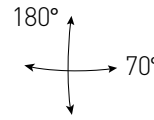

SENSOR HF 96

- HF MOZGÁSÉRZÉKELŐ
- lámpavezérlés mikrohullámú mozgásérzékelővel
- por- és vízálló
- az érzékelő leszerelése nélkül is könnyen hozzáférhető szabályozóelemek
- folyamatos szabályzás lehetséges:
 - idő (TIME)
 - mozgásérzékelési tartomány (SENS)
 - éjjeli/nappali üzemmód (-LUX+)
- kapcsolóelem: RELÉ
- maximális terhelhetőség: 500 W (PF≈1)
- LED lámpákkal is használható