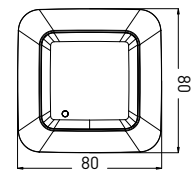

SENSOR HF 55	GXHF017	8592660123653		360	max. 15m	10s-12min	3-2000	5-15m

ÉRZÉKELŐK