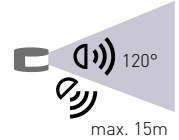

SENSOR HF 96

- HF MOZGÁSÉRZÉKELŐ
- lámpavezérlés mikrohullámú mozgásérzékelővel
- por- és vízálló
- az érzékelő leszerelése nélkül is könnyen hozzáférhető szabályozóelemek
- folyamatos szabályzás lehetséges:
 - idő (TIME)
 - mozgásérzékelési tartomány (SENS)
 - éjjeli/nappali üzemmód (-LUX+)
- kapcsolóelem: RELÉ
- maximális terhelhetőség: 500 W (PF≈1)
- LED lámpákkal is használható

SENSOR HF 96	GXHF015	8592660120126	fehér	180	max.15m	10s - 12min	5-15m	3-2000

SENSOR HF 55

- HF MIKROHULLÁMÚ MOZGÁSÉRZÉKELŐ
- jelenlétre reagáló lámpavezérlés
- por- és páramentes
- folyamatos szabályzás lehetséges:
 - idő (TIME)
 - éj/nap beállítás (LUX)
 - mozgás tartomány (SENS)
- beállítható programok ON/OFF/AUTO
- RELÉ szabályzó
- maximális terhelhetőség 1200W (PF≈1)
- LED lámpákkal is összehangolható