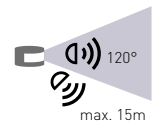

SENSOR HF 96

- HF MOZGÁSÉRZÉKELŐ
- lámpavezérlés mikrohullámú mozgásérzékelővel
- por- és vízálló
- az érzékelő leszerelése nélkül is könnyen hozzáférhető szabályozóelemek
- folyamatos szabályzás lehetséges:
 - idő (TIME)
 - mozgásérzékelési tartomány (SENS)
 - éjjeli/nappali üzemmód (-LUX+)
- kapcsolóelem: RELÉ
- maximális terhelhetőség: 500 W (PF≈1)
- LED lámpákkal is használható

SENSOR HF 96	GXHF015	8592660120126	fehér	180	max.15m	10s - 12min	5-15m	3-2000

SENSOR HF 55

- HF MIKROHULLÁMÚ MOZGÁSÉRZÉKELŐ
- jelenlétre reagáló lámpavezérlés
- por- és páramentes
- folyamatos szabályzás lehetséges:
 - idő (TIME)
 - éj/nap beállítás (LUX)
 - mozgás tartomány (SENS)
- beállítható programok ON/OFF/AUTO
- RELÉ szabályzó
- maximális terhelhetőség 1200W (PF≈1)
- LED lámpákkal is összehangolható