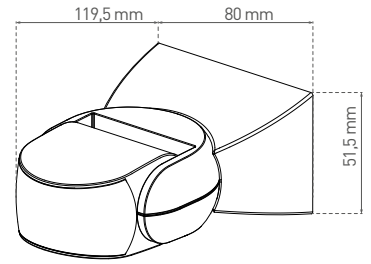

SENSOR HF 96

- HF MOZGÁSÉRZÉKELŐ
- lámpavezérlés mikrohullámú mozgásérzékelővel
- por- és vízálló
- az érzékelő leszerelése nélkül is könnyen hozzáférhető szabályozóelemek
- folyamatos szabályzás lehetséges:
 - idő (TIME)
 - mozgásérzékelési tartomány (SENS)
 - éjjeli/nappali üzemmód (-LUX+)
- kapcsolóelem: RELÉ
- maximális terhelhetőség: 500 W (PF≈1)
- LED lámpákkal is használható

SENSOR HF 96	GXHF015	8592660120126	fehér	180	max.15m	10s - 12min	5-15m	3-2000

SENSOR HF 55

- HF MIKROHULLÁMÚ MOZGÁSÉRZÉKELŐ
- jelenlétre reagáló lámpavezérlés
- por- és páramentes
- folyamatos szabályzás lehetséges:
 - idő (TIME)
 - éj/nap beállítás (LUX)
 - mozgás tartomány (SENS)
- beállítható programok ON/OFF/AUTO
- RELÉ szabályzó
- maximális terhelhetőség 1200W (PF≈1)
- LED lámpákkal is összehangolható

SENSOR HF 55	GXHF017	8592660123653		360	max. 15m	10s-12min	3-2000	5-15m

ÉRZÉKELŐK