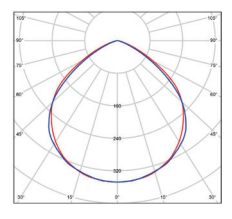

# ALFA SMD

- REFLEKTOR LED SMD
- určený na osvetlenie fasád budov, športových areálov, priemyselných objektov, billboardov a pod.
- teleso svietidla: čierny lakovaný hliník
- difúzor: tvrdené sklo
- vysoká svetelná účinnosť - až 117lm/W
- prachotesná a vodeodolná konštrukcia
- plochý, kompaktný dizajn
- vybavený ľahko prístupnou svorkovnicou (nie je potreba dokupovať IP65 káblové spojky)
- trojročná záruka na celé svietidlo

220-240V-50/60Hz IP65 IK07 -20+40°C 120° 25 000 CE RoHS

ALFA SMD 10W CW	GXR030	8592660133935	10	1100	110	studená biela	6000K	≥70	90	35	102	0,30	1/40	
ALFA SMD 10W NW	GXR031	8592660133942	10	1100	110	neutrálna biela	4000K	≥70	90	35	102	0,30	1/40	
ALFA SMD 20W CW	GXR032	8592660133959	20	2200	110	studená biela	6000K	≥70	90	35	102	0,30	1/40	
ALFA SMD 20W NW	GXR033	8592660133966	20	2200	110	neutrálna biela	4000K	≥70	90	35	102	0,30	1/40	
ALFA SMD 30W CW	GXR034	8592660133973	30	3350	111	studená biela	6000K	≥70	110	36	127	0,42	1/30	
ALFA SMD 30W NW	GXR035	8592660133980	30	3350	111	neutrálna biela	4000K	≥70	110	36	127	0,42	1/30	
ALFA SMD 50W CW	GXR036	8592660133997	50	5600	112	studená biela	6000K	≥70	140	43	165	0,70	1/20	
ALFA SMD 50W NW	GXR037	8592660134000	50	5600	112	neutrálna biela	4000K	≥70	140	43	165	0,70	1/20	
ALFA SMD 100W CW	GXR038	8592660134017	100	11250	112	studená biela	6000K	≥70	220	62	275	2,02	1/4	
ALFA SMD 100W NW	GXR039	8592660134024	100	11250	112	neutrálna biela	4000K	≥70	220	62	275	2,02	1/4	
ALFA SMD 150W CW	GXR040	8592660134031	150	17500	116	studená biela	6000K	≥70	248	65	310	2,62	1/4	
ALFA SMD 150W NW	GXR041	8592660134048	150	17500	116	neutrálna biela	4000K	≥70	248	65	310	2,62	1/4	
ALFA SMD 200W CW	GXR042	8592660134055	200	23500	117	studená biela	6000K	≥70	275	65	345	3,30	1/2	
ALFA SMD 200W NW	GXR043	8592660134062	200	23500	117	neutrálna biela	4000K	≥70	275	65	345	3,30	1/2	