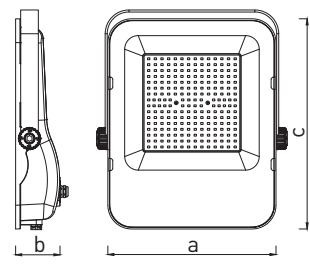

# ALFA SMD

- REFLEKTOR LED SMD
- určený na osvetlenie fasád budov, športových areálov, priemyselných objektov, billboardov a pod.
- teleso svietidla: čierny lakovaný hliník
- difúzor: tvrdené sklo
- vysoká svetelná účinnosť - až 117lm/W
- prachotesná a vodeodolná konštrukcia
- plochý, kompaktný dizajn
- vybavený ľahko prístupnou svorkovnicou (nie je potreba dokupovať IP65 káblové spojky)
- trojročná záruka na celé svietidlo

ALFA SMD 10W

ALFA SMD 20W

ALFA SMD 30W

ALFA SMD 50W

ALFA SMD 100W

ALFA SMD 150W

ALFA SMD 200W

COOL WHITE NEUTRAL WHITE

220-240V-50/60Hz IP65 IK07 -20+40°C 120° 25 000 CE RoHS

ALFA SMD 10W CW	GXR030	8592660133935	10	1100	110	studená biela	6000K	≥70	90	35	102	0,30	1/40	
ALFA SMD 10W NW	GXR031	8592660133942	10	1100	110	neutrálna biela	4000K	≥70	90	35	102	0,30	1/40	
ALFA SMD 20W CW	GXR032	8592660133959	20	2200	110	studená biela	6000K	≥70	90	35	102	0,30	1/40	
ALFA SMD 20W NW	GXR033	8592660133966	20	2200	110	neutrálna biela	4000K	≥70	90	35	102	0,30	1/40	
ALFA SMD 30W CW	GXR034	8592660133973	30	3350	111	studená biela	6000K	≥70	110	36	127	0,42	1/30	
ALFA SMD 30W NW	GXR035	8592660133980	30	3350	111	neutrálna biela	4000K	≥70	110	36	127	0,42	1/30	
ALFA SMD 50W CW	GXR036	8592660133997	50	5600	112	studená biela	6000K	≥70	140	43	165	0,70	1/20	
ALFA SMD 50W NW	GXR037	8592660134000	50	5600	112	neutrálna biela	4000K	≥70	140	43	165	0,70	1/20	
ALFA SMD 100W CW	GXR038	8592660134017	100	11250	112	studená biela	6000K	≥70	220	62	275	2,02	1/4	
ALFA SMD 100W NW	GXR039	8592660134024	100	11250	112	neutrálna biela	4000K	≥70	220	62	275	2,02	1/4	
ALFA SMD 150W CW	GXR040	8592660134031	150	17500	116	studená biela	6000K	≥70	248	65	310	2,62	1/4	
ALFA SMD 150W NW	GXR041	8592660134048	150	17500	116	neutrálna biela	4000K	≥70	248	65	310	2,62	1/4	
ALFA SMD 200W CW	GXR042	8592660134055	200	23500	117	studená biela	6000K	≥70	275	65	345	3,30	1/2	
ALFA SMD 200W NW	GXR043	8592660134062	200	23500	117	neutrálna biela	4000K	≥70	275	65	345	3,30	1/2	