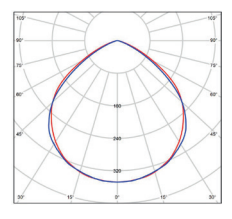

- SMD LED REFLEKTOR
- homlokzatok, sportpályák, ipari épületek, reklámtáblák stb. Megvilágítására
- lámpatest: festett fekete alumínium
- diffúzor: edzett üveg
- nagy fényhatékonyság - akár 117lm/W
- por- és vízálló kialakítás
- lapos, kompakt kialakítás
- könnyen hozzáférhető sorkapoccsal rendelkezik (nincs szükség IP65 védetségű kábelcsatlakozókra)
- három év garancia a teljes lámpatestre

ALFA SMD 10W