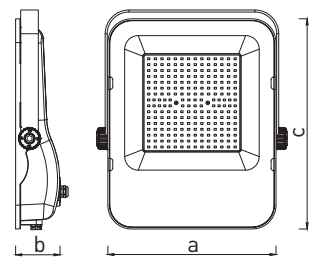

IPARI LED LÁMPÁK

ALFA SMD

- SMD LED REFLEKTOR
- homlokzatok, sportpályák, ipari épületek, reklámtáblák stb. Megvilágítására
- lámpatest: festett fekete alumínium
- diffúzor: edzett üveg
- nagy fényhatékonyság - akár 117lm/W
- por- és vízálló kialakítás
- lapos, kompakt kialakítás
- könnyen hozzáférhető sorkapoccsal rendelkezik (nincs szükség IP65 védetségű kábelcsatlakozókra)
- három év garancia a teljes lámpatestre

								T_c CCT	R_a CRI	$\leftarrow a \rightarrow$ [mm]	$\leftarrow b \rightarrow$ [mm]	$\leftarrow c \rightarrow$ [mm]		
ALFA SMD 10W CW	GXLR030	8592660133935	10	1100	110	hideg fehér	6000K	≥70	90	35	102	0,30	1/40	
ALFA SMD 10W NW	GXLR031	8592660133942	10	1100	110	neutrális fehér	4000K	≥70	90	35	102	0,30	1/40	
ALFA SMD 20W CW	GXLR032	8592660133959	20	2200	110	hideg fehér	6000K	≥70	90	35	102	0,30	1/40	
ALFA SMD 20W NW	GXLR033	8592660133966	20	2200	110	neutrális fehér	4000K	≥70	90	35	102	0,30	1/40	
ALFA SMD 30W CW	GXLR034	8592660133973	30	3350	111	hideg fehér	6000K	≥70	110	36	127	0,42	1/30	
ALFA SMD 30W NW	GXLR035	8592660133980	30	3350	111	neutrális fehér	4000K	≥70	110	36	127	0,42	1/30	
ALFA SMD 50W CW	GXLR036	8592660133997	50	5600	112	hideg fehér	6000K	≥70	140	43	165	0,70	1/20	
ALFA SMD 50W NW	GXLR037	8592660134000	50	5600	112	neutrális fehér	4000K	≥70	140	43	165	0,70	1/20	
ALFA SMD 100W CW	GXLR038	8592660134017	100	11250	112	hideg fehér	6000K	≥70	220	62	275	2,02	1/4	
ALFA SMD 100W NW	GXLR039	8592660134024	100	11250	112	neutrális fehér	4000K	≥70	220	62	275	2,02	1/4	
ALFA SMD 150W CW	GXLR040	8592660134031	150	17500	116	hideg fehér	6000K	≥70	248	65	310	2,62	1/4	
ALFA SMD 150W NW	GXLR041	8592660134048	150	17500	116	neutrális fehér	4000K	≥70	248	65	310	2,62	1/4	
ALFA SMD 200W CW	GXLR042	8592660134055	200	23500	117	hideg fehér	6000K	≥70	275	65	345	3,30	1/2	
ALFA SMD 200W NW	GXLR043	8592660134062	200	23500	117	neutrális fehér	4000K	≥70	275	65	345	3,30	1/2	