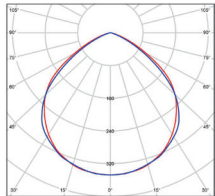

# ALFA PIR SMD

- INFRAVÖRÖS (PIR) ÉRZÉKELŐVEL ELLÁTOTT SMD LED REFLEKTOR
- beltéri helyiségek (pl. folyosók, bejáratok stb.) ideiglenes megvilágítására tervezett
- lámpatest: festett fekete alumínium
- diffúzor: edzett üveg
- lapos, kompakt kialakítás
- nagy fényhatékonyság - akár 112lm/W
- vízálló kialakítás
- beépített infravörös mozgásérzékelővel rendelkezik; beállítási lehetőségek:
  - idő (TIME)
  - mozgásérzékelési tartomány (SENS)
  - éjjeli/nappali üzemmód beállítása (LUX)
- könnyen hozzáférhető sorkapoccsal rendelkezik (nincs szükség IP65 védettségű kábelcsatlakozókra)
- három év garancia a teljes lámpatestre

ALFA PIR SMD 10W

ALFA PIR SMD 20W

ALFA PIR SMD 30W

ALFA PIR SMD 50W

COOL WHITE NEUTRAL WHITE
220-240V~50/60Hz
IP44
Indoor
-20+40°C
120°
25 000
CE
RoHS
-TIME+ 5s-10min
-LUX+ 2-2000
-SENS+ 1-10m

								$T_c$ CCT	$R_a$ CRI	$\leftarrow a \rightarrow$ [mm]	$\leftarrow b \rightarrow$ [mm]	$\leftarrow c \rightarrow$ [mm]	kg	
ALFA PIR SMD 10W CW	GXLR050	8592660134079	10	1100	110	hideg fehér	6000K	$\geq 70$	90	58	156	0,35	1/30	
ALFA PIR SMD 10W NW	GXLR051	8592660134086	10	1100	110	neutrális fehér	4000K	$\geq 70$	90	58	156	0,35	1/30	
ALFA PIR SMD 20W CW	GXLR052	8592660134093	20	2200	110	hideg fehér	6000K	$\geq 70$	90	58	156	0,35	1/30	
ALFA PIR SMD 20W NW	GXLR053	8592660134109	20	2200	110	neutrális fehér	4000K	$\geq 70$	90	58	156	0,35	1/30	
ALFA PIR SMD 30W CW	GXLR054	8592660134116	30	3350	111	hideg fehér	6000K	$\geq 70$	110	58	185	0,47	1/18	
ALFA PIR SMD 30W NW	GXLR055	8592660134123	30	3350	111	neutrális fehér	4000K	$\geq 70$	110	58	185	0,47	1/18	
ALFA PIR SMD 50W CW	GXLR056	8592660134130	50	5600	112	hideg fehér	6000K	$\geq 70$	140	61	218	0,75	1/12	
ALFA PIR SMD 50W NW	GXLR057	8592660134147	50	5600	112	neutrális fehér	4000K	$\geq 70$	140	61	218	0,75	1/12	