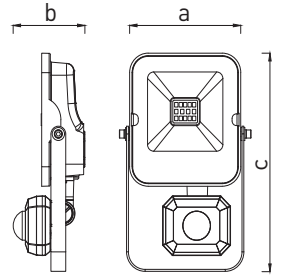

# ALFA PIR SMD

- INFRAVÖRÖS (PIR) ÉRZÉKELŐVEL ELLÁTOTT SMD LED REFLEKTOR
- beltéri helyiségek (pl. folyosók, bejáratok stb.) ideiglenes megvilágítására tervezett
- lámpatest: festett fekete alumínium
- diffúzor: edzett üveg
- lapos, kompakt kialakítás
- nagy fényhatékonyság - akár 112lm/W
- vízálló kialakítás
- beépített infravörös mozgásérzékelővel rendelkezik; beállítási lehetőségek:
  - idő (TIME)
  - mozgásérzékelési tartomány (SENS)
  - éjjeli/nappali üzemmód beállítása (LUX)
- könnyen hozzáférhető sorkapoccsal rendelkezik (nincs szükség IP65 védettségű kábelcsatlakozókra)
- három év garancia a teljes lámpatestre

ALFA PIR SMD 10W

ALFA PIR SMD 20W

ALFA PIR SMD 30W

ALFA PIR SMD 50W

COOL WHITE NEUTRAL WHITE
220-240V~50/60Hz
IP44
Indoor
-20+40°C
120°
25 000
CE
RoHS
-TIME+ 5s-10min
-LUX+ 2-2000
-SENS+ 1-10m

								$T_c$ CCT	$R_a$ CRI	$\leftarrow a \rightarrow$ [mm]	$\leftarrow b \rightarrow$ [mm]	$\leftarrow c \rightarrow$ [mm]	kg	
ALFA PIR SMD 10W CW	GXLR050	8592660134079	10	1100	110	hideg fehér	6000K	$\geq 70$	90	58	156	0,35	1/30	
ALFA PIR SMD 10W NW	GXLR051	8592660134086	10	1100	110	neutrális fehér	4000K	$\geq 70$	90	58	156	0,35	1/30	
ALFA PIR SMD 20W CW	GXLR052	8592660134093	20	2200	110	hideg fehér	6000K	$\geq 70$	90	58	156	0,35	1/30	
ALFA PIR SMD 20W NW	GXLR053	8592660134109	20	2200	110	neutrális fehér	4000K	$\geq 70$	90	58	156	0,35	1/30	
ALFA PIR SMD 30W CW	GXLR054	8592660134116	30	3350	111	hideg fehér	6000K	$\geq 70$	110	58	185	0,47	1/18	
ALFA PIR SMD 30W NW	GXLR055	8592660134123	30	3350	111	neutrális fehér	4000K	$\geq 70$	110	58	185	0,47	1/18	
ALFA PIR SMD 50W CW	GXLR056	8592660134130	50	5600	112	hideg fehér	6000K	$\geq 70$	140	61	218	0,75	1/12	
ALFA PIR SMD 50W NW	GXLR057	8592660134147	50	5600	112	neutrális fehér	4000K	$\geq 70$	140	61	218	0,75	1/12	