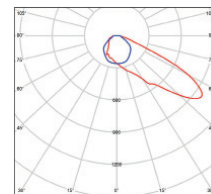

80W

120W

180W

OMEGA PROFI 60°

OMEGA PROFI 90°

OMEGA PROFI AS/110x40°

NEUTRAL WHITE

IP 65