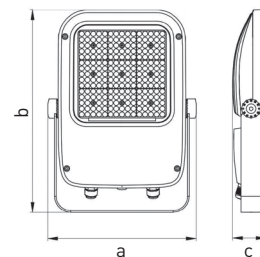

# OMEGA PROFI

- REFLEKTOR LED SMD
- těleso svítidla: hliníkový odlitek
- difuzor: tvrzené sklo
- plochý, kompaktní design
- k dispozici 3 verze optik: symetrická 60° a 90°, asymetrická 110°x40°
- úsporné výkonové řady
- výrazně vysoká světelná účinnost - 170lm/W
- o více než 85 % nižší spotřeba energie ve srovnání s halogenovými projektory
- prachotěsný a voděodolný
- přepětová ochrana 6kV
- pětiletá záruka

80W

120W

180W

OMEGA PROFI 60°

OMEGA PROFI 90°

OMEGA PROFI AS/110x40°

NEUTRAL WHITE

IP 65