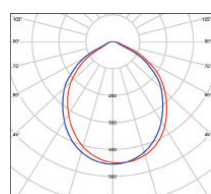

OMEGA PROFI 90°

NEUTRAL WHITE

IP 65

IK 08

50 000

Pf (λ) ≥ 0.97

							T_c CCT	R_a CRI		$\leftarrow a \rightarrow$ [mm]	$\leftarrow b \rightarrow$ [mm]	$\leftarrow c \rightarrow$ [mm]		
OMEGA PROFI SMD 80W 90 NW	GXPR140	8592660146034	80	13550	neutrální bílá	4000K	≥ 70	90°	258	353	58	2,7	1/6	
OMEGA PROFI SMD 120W 90 NW	GXPR141	8592660146041	120	20500	neutrální bílá	4000K	≥ 70	90°	258	353	58	2,8	1/6	
OMEGA PROFI SMD 180W 90 NW	GXPR142	8592660146058	180	30500	neutrální bílá	4000K	≥ 70	90°	318	419	66	3,8	1/4	
OMEGA PROFI SMD 80W 60 NW	GXPR143	8592660146485	80	13550	neutrální bílá	4000K	≥ 70	60°	258	353	58	2,7	1/6	
OMEGA PROFI SMD 120W 60 NW	GXPR144	8592660146492	120	20500	neutrální bílá	4000K	≥ 70	60°	258	353	58	2,8	1/6	
OMEGA PROFI SMD 180W 60 NW	GXPR145	8592660146508	180	30500	neutrální bílá	4000K	≥ 70	60°	318	419	66	3,8	1/4	
OMEGA PROFI SMD 80W AS/110x40 NW	GXPR146	8592660146515	80	13550	neutrální bílá	4000K	≥ 70	110°x40°	258	353	58	2,7	1/6	
OMEGA PROFI SMD 120W AS/110x40 NW	GXPR147	8592660146522	120	20500	neutrální bílá	4000K	≥ 70	110°x40°	258	353	58	2,8	1/6	
OMEGA PROFI SMD 180W AS/110x40 NW	GXPR148	8592660146539	180	30500	neutrální bílá	4000K	≥ 70	110°x40°	318	419	66	3,8	1/4