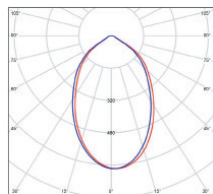

80W

120W

180W

OMEGA PROFI 60°

OMEGA PROFI 90°

OMEGA PROFI AS/110x40°

NEUTRAL WHITE

IP 65