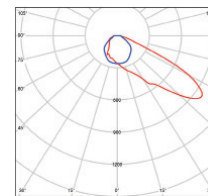

OMEGA PROFI AS/110x40°

NEUTRAL WHITE

220-240V-50/60Hz

IP 65

IK 08

-20+40°C

50 000

Pf (λ) ≥ 0.97

							T_c CCT	R_a CRI		$\leftarrow a \rightarrow$ [mm]	$\leftarrow b \rightarrow$ [mm]	$\leftarrow c \rightarrow$ [mm]		
OMEGA PROFI SMD 80W 90 NW	GXPR140	8592660146034	80	13550	neutrálna biela	4000K	≥ 70	90°	258	353	58	2,7	1/6	
OMEGA PROFI SMD 120W 90 NW	GXPR141	8592660146041	120	20500	neutrálna biela	4000K	≥ 70	90°	258	353	58	2,8	1/6	
OMEGA PROFI SMD 180W 90 NW	GXPR142	8592660146058	180	30500	neutrálna biela	4000K	≥ 70	90°	318	419	66	3,8	1/4	
OMEGA PROFI SMD 80W 60 NW	GXPR143	8592660146485	80	13550	neutrálna biela	4000K	≥ 70	60°	258	353	58	2,7	1/6	
OMEGA PROFI SMD 120W 60 NW	GXPR144	8592660146492	120	20500	neutrálna biela	4000K	≥ 70	60°	258	353	58	2,8	1/6	
OMEGA PROFI SMD 180W 60 NW	GXPR145	8592660146508	180	30500	neutrálna biela	4000K	≥ 70	60°	318	419	66	3,8	1/4	
OMEGA PROFI SMD 80W AS/110x40 NW	GXPR146	8592660146515	80	13550	neutrálna biela	4000K	≥ 70	110°x40°	258	353	58	2,7	1/6	
OMEGA PROFI SMD 120W AS/110x40 NW	GXPR147	8592660146522	120	20500	neutrálna biela	4000K	≥ 70	110°x40°	258	353	58	2,8	1/6	
OMEGA PROFI SMD 180W AS/110x40 NW	GXPR148	8592660146539	180	30500	neutrálna biela	4000K	≥ 70	110°x40°	318	419	66	3,8	1/4