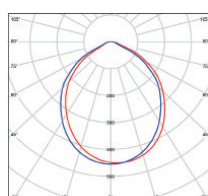

OMEGA PROFI 90°