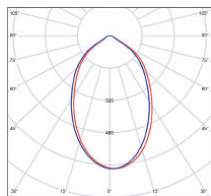

OMEGA PROFI 60°