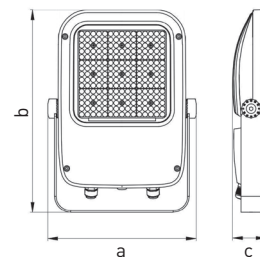

OMEGA PROFI

- REFLEKTOR LED SMD
- teleso svetidla: hliníkový odliatok
- difúzor: tvrdené sklo
- plochý, kompaktný dizajn
- k dispozícii 3 verzie optík: symetrická 60° a 90°, asymetrická 110°x40°
- úsporné výkonové rady
- výrazne vysoká svetelná účinnosť - 170lm/W
- o viac ako 85 % nižšia spotreba energie v porovnaní s halogenovými projektormi
- prachotesná a vodeodolná konštrukcia
- prepäťová ochrana 6kV
- päťročná záruka na celé svetidlo