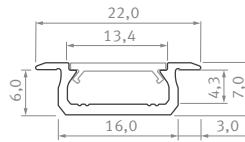

Z

Profil LED / Profile LED

PL

Profil wpuszczany – do oświetlenia pomieszczeń kuchennych, sklepowych – oświetlenie półek, blatów.

EN

Groove mounted profile – for lighting kitchens and stores – lighting for shelves, countertops.

Sposoby montażu /
Assembly methods