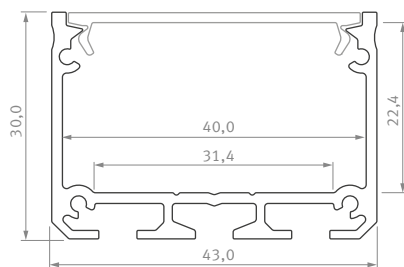

Sposoby montażu /
Assembly methods

ILEDO

Profil LED / Profile LED

Wymiary [mm] / Dimensions (mm): 1000, 2020, 3000

	BIAŁY (lakierowany) white (lacquered)	CZARNY (lakierowany) black (lacquered)	SREBRNY (anodowany) silver (anodized)
Kolory profili Profile colors			
1,0 m	10-0111-10	10-0115-10	10-0114-10
2,02 m	10-0111-20	10-0115-20	10-0114-20
3,0 m	10-0111-30	10-0115-30	10-0114-30
Szerokość taśmy LED [mm] LED strip width (mm)	3 * 10		

Klosze (PVC/PMMA/PC) / Covers

Wymiary [mm] / Dimensions (mm): 1000, 2020, 3000

TRANSPARENTNY transparent	MROŻONY frozen	MLECZNY milky	FROSTED MLECZNY milky frosted	TRANSPARENTNY transparent	SREBRNY silver
WIDE				PRISMATIC PC	RASTER WIDE
1 m/PMMA 11-2033-10 1 m/PC 11-3033-10	1 m/PMMA 11-2032-10 1 m/PC 11-3032-10	1 m/PMMA 11-2031-10 1 m/PC 11-3031-10	1 m/PMMA 11-2036-10	1 m/PC 11-3034-10	1m/ 14-7068-00