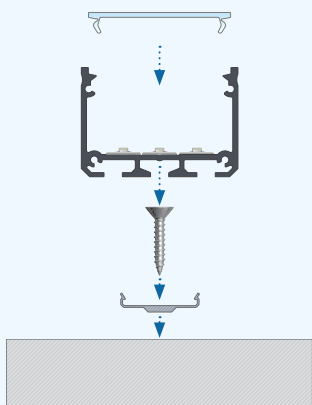

PL
Instrukcja montażu profilu ILEDO z kloszem WIDE za pomocą uchwyty montażowego metalowego.

EN
Installation manual for ILEDO profile with WIDE cover, using metal mounting clip.