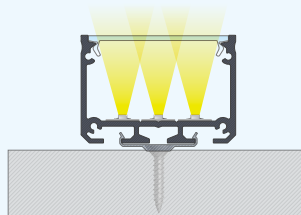

Zaślepki (aluminium i tworzywo sztuczne) / End caps (aluminum and plastic)

Z OTWOREM with a hole			BEZ OTWORU without a hole		
BIAŁY white	CZARNY black	SREBRNY / SZARY silver / gray	BIAŁY white	CZARNY black	SREBRNY / SZARY silver / gray
ALU 12-0111-10	ALU 12-0112-10	ALU 12-0115-10	ALU 12-0111-11	ALU 12-0112-11	ALU 12-0115-11
Z OTWOREM TRASOWANYM with push-hole					
ABS 12-1121-01	ABS 12-1132-01	ABS 12-1154-01 ABS lacq. 12-1145-01			

Dodatki / Accessories

ŁĄCZNIK PROSTY straight connector	ŁĄCZNIK KĄTOWY 90° angular connector 90°	ŁĄCZNIK POPRZECZNY KĄTOWY angular transverse connector	ŁĄCZNIK KĄTOWY 120° angular connector 120°	SPRĘŻYNY MONTAŻOWE mounting springs	
14-3032-02	14-3030-01	14-3038-01	14-3036-01	14-5001-00	
PROFIL MONTAŻOWY MODI mounting profile MODI			UCHWYT A METALOWY metal mounting clip	UCHWYT NA PRZEWÓD fi 5 mm cable fi 5 mm holder	ZAWIESIA pendants
*S 1 m/10-0134-10	*W 10-0131-10	*B 10-0135-10	13-0210-02	*T 14-7067-00 *B 14-7067-02	*S 14-2011-02 *B 14-2076-00 *W 14-2075-00

* S SREBRNY silver; * B CZARNY black; * T TRANSPARENTNY transparent; * W BIAŁY white

PL
Instrukcja montażu profilu ILEDO z kloszem WIDE za pomocą uchwyty montażowego metalowego.

EN
Installation manual for ILEDO profile with WIDE cover, using metal mounting clip.

PL
Łączenie profili ILEDO w płaszczyźnie pionowej pod kątem 90°.

EN
Vertical connection of ILEDO profiles at 90 degrees angle.

PL
Łączenie profili ILEDO w płaszczyźnie poziomej pod kątem 90°.

EN
Horizontal connection of ILEDO profiles at 90 degrees angle.