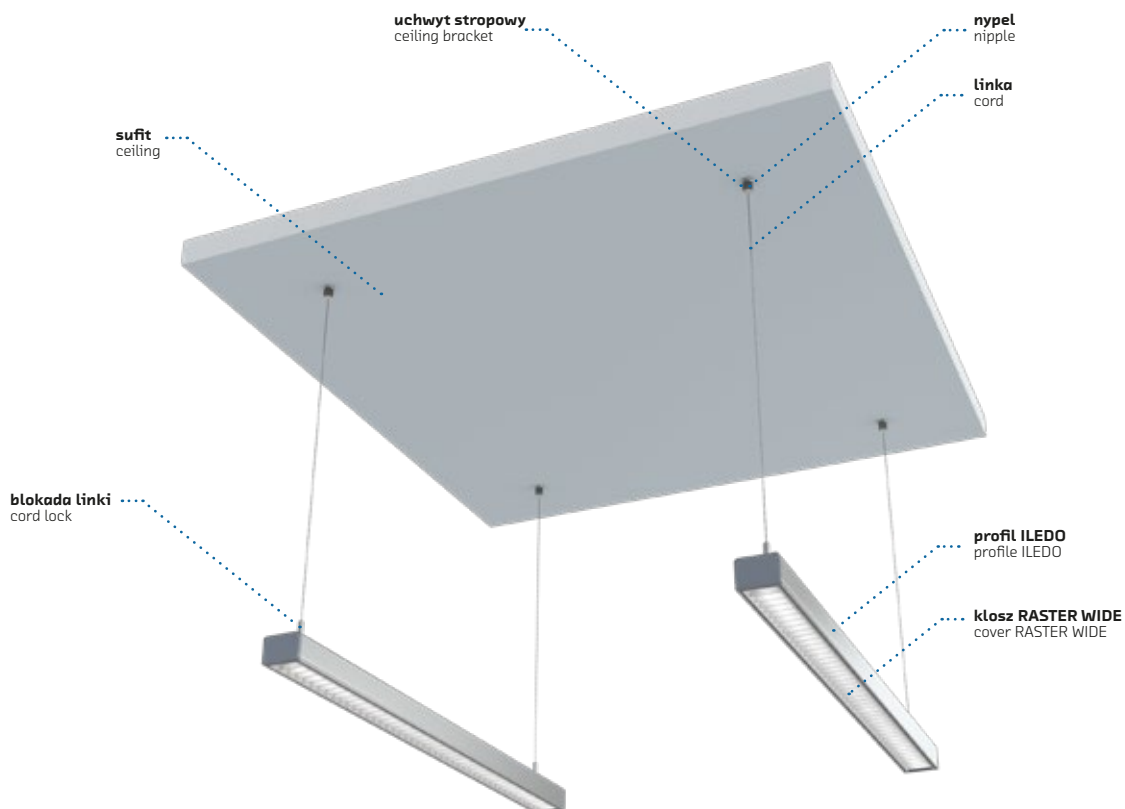

PL
Łączenie profili ILEDO w płaszczyźnie pionowej pod kątem 90°.

EN
Vertical connection of ILEDO profiles at 90 degrees angle.

PL
Łączenie profili ILEDO w płaszczyźnie poziomej pod kątem 90°.

EN
Horizontal connection of ILEDO profiles at 90 degrees angle.

PL
Możliwość ukrycia zasilacza w profilu ILEDO przy wykorzystaniu profilu montażowego MODI.

EN
Possibility to hide the power supply inside of ILEDO profile using MODI mounting profile.

PL
Montaż profilu ILEDO jako lampy wiszącej.