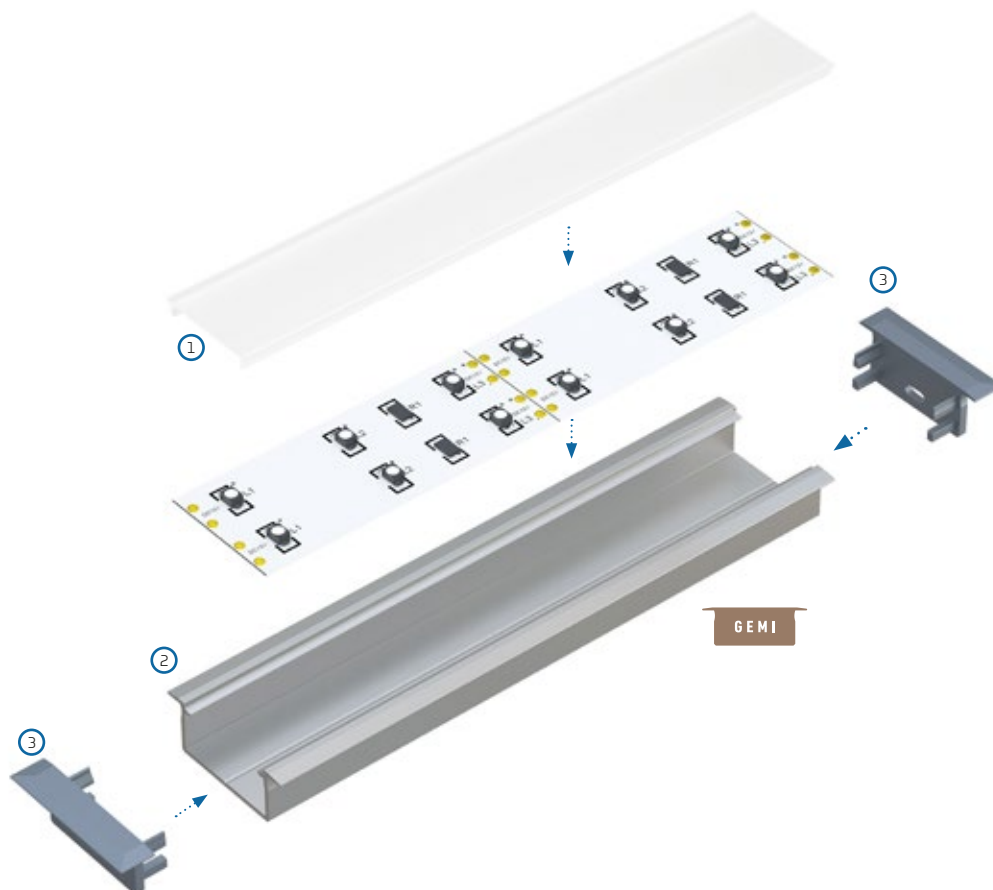

## GEMI

Profil LED / Profile LED

PL

Szeroki Profil LED do montażu w wyfrezowanych otworach. Pozwala na montaż dwóch równolegle ułożonych taśm LED.

EN

Wide LED profile for installation in milled openings. Enables the installation of two parallel LED strips.

## Profil LED / Profile LED

Wymiary [mm] / Dimensions [mm]: 1000, 2020, 3000

	<b>BIAŁY (lakierowany)</b> white (lacquered)	<b>CZARNY (anodowany)</b> black (anodized)	<b>SREBRNY (anodowany)</b> silver (anodized)	<b>SUROWY</b> raw
<b>Kolory profili</b> Profile colors				
1,0 m	10-0991-10	10-1002-10	10-1014-10	10-1020-10
2,02 m	10-0991-20	10-1002-20	10-1014-20	10-1020-20
3,0 m	10-0991-30	10-1002-30	10-1014-30	10-1020-30
<b>Szerokość taśmy LED (mm)</b> LED strip width (mm)	<b>2 × 10 mm</b>			

## Dodatki / Accessories

**WŁĄCZNIK BEZDOTYKOWY**  
contactless switch

14-7052-00

**PL**

Schemat złożenia elementów systemu oświetleniowego z wykorzystaniem profilu GEMI oraz (1) klosza DOUBLE, (2) 2 × taśmy LED, (3) zaślepek z otworami.

**EN**

Assembly schematic for the elements of the lighting system using recessed profile GEMI and (1) a DOUBLE cover, (2) a 2 × LED strip, (3) end caps with hole.