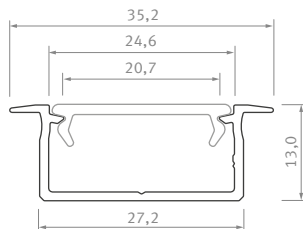

## GEMI

Profil LED / Profile LED

PL

Szeroki Profil LED do montażu w wyfrezowanych otworach. Pozwala na montaż dwóch równolegle ułożonych taśm LED.

EN

Wide LED profile for installation in milled openings. Enables the installation of two parallel LED strips.

Sposoby montażu /  
Assembly methods

## Profil LED / Profile LED

Wymiary [mm] / Dimensions [mm]: 1000, 2020, 3000

	<b>BIAŁY (lakierowany)</b> white (lacquered)	<b>CZARNY (anodowany)</b> black (anodized)	<b>SREBRNY (anodowany)</b> silver (anodized)	<b>SUROWY</b> raw
<b>Kolory profili</b> Profile colors				
1,0 m	10-0991-10	10-1002-10	10-1014-10	10-1020-10
2,02 m	10-0991-20	10-1002-20	10-1014-20	10-1020-20
3,0 m	10-0991-30	10-1002-30	10-1014-30	10-1020-30
<b>Szerokość taśmy LED (mm)</b> LED strip width (mm)	<b>2 × 10 mm</b>			

## Klosze (PMMA) / Covers

Wymiary [mm] / Dimensions [mm]: 1000, 2020, 3000

<b>TRANSPARENTNY</b> transparent	<b>MROŻONY</b> frozen	<b>MLECZNY</b> milky	<b>FROSTED MLECZNY</b> milky frosted	<b>CZARNY PMMA</b> black PMMA
<b>DOUBLE</b>				
				
1 m/PMMA 11-2073-10	1 m/PMMA 11-2072-10	1 m/PMMA 11-2071-10	1 m/PMMA 11-2076-10	1 m/PMMA 11-2447-10