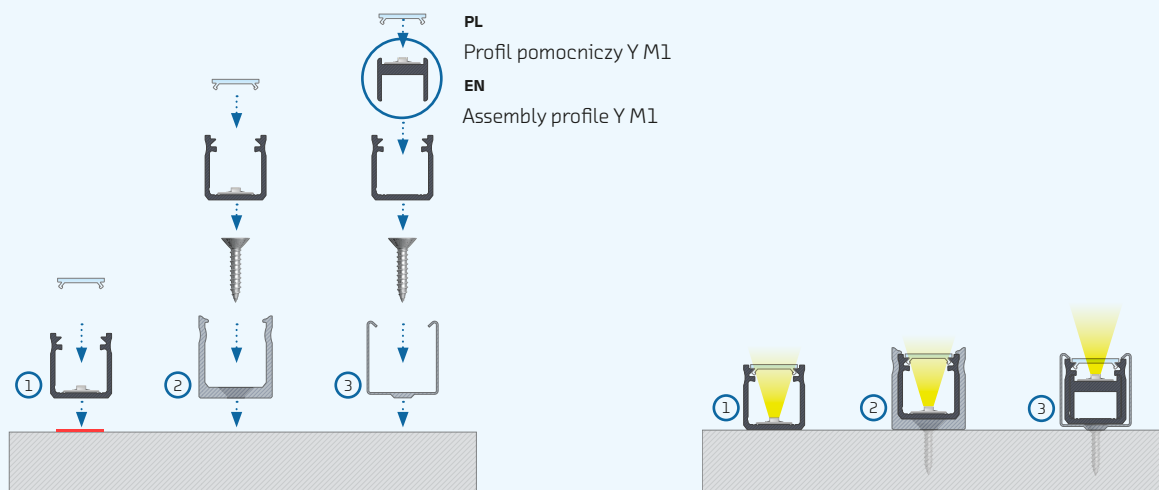

* S SREBRNY silver; * B CZARNY black; * T TRANSPARENTNY transparent; * W BIAŁY white

PL
Instrukcja montażu profilu Y z kloszem BASIC za pomocą [1] taśmy dwustronnej, [2] uchwyty montażowego Y, [3] profilu pomocniczego Y M1 oraz uchwyty metalowego Y.

EN
Installation instructions for profile Y with a BASIC cover using [1] a double-sided tape, [2] a mounting clip Y, [3] an assembly profile Y M1 and a metal mounting clip Y.

PL
Schemat złożenia elementów systemu oświetleniowego z wykorzystaniem profilu Y oraz [1] klosza BASIC, [2] taśmy LED, [3] zaśleпки bez otworu, [3a] zaśleпки z otworem, [4] wkrętu, [5] uchwyty montażowego Y.