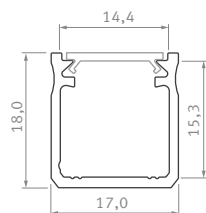

Y

Profil LED / Profile LED

PL

Profil nawierzchniowy – do oświetlenia pomieszczeń domowych, biurowych – oświetlenie kolumn, blatów.

EN

Surface-mounted profile – for household and office room illumination – lighting of columns, countertops.

Sposoby montażu /
Assembly methods

Profil LED / Profile LED

Wymiary [mm] / Dimensions [mm]: 1000, 2020, 3000

	BIAŁY (lakierowany) white (lacquered)	CZARNY (anodowany) black (anodized)	INOX (anodowany) inox (anodized)	SREBRNY (anodowany) silver (anodized)	SUROWY raw
Kolory profili Profile colors					
1,0 m	10-0091-10	10-0092-10	10-0093-10	10-0094-10	10-0090-10
2,02 m	10-0091-20	10-0092-20	10-0093-20	10-0094-20	10-0090-20
3,0 m	10-0091-30	10-0092-30	10-0093-30	10-0094-30	10-0090-30
Szerokość taśmy LED (mm) LED strip width (mm)	do 12 up to 12				

Klosze (PVC/PMMA/PC) / Covers

Wymiary [mm] / Dimensions [mm]: 1000, 2020, 3000

TRANSPARENTNY transparent	MROŻONY frozen	MLECZNY milky	FROSTED MLECZNY milky frosted	CZARNY PMMA black PMMA	LENS 15 lens 15	LENS 30 lens 30
BASIC						
1 m/PMMA 11-2350-10 1 m/PC 11-3013-10	1 m/PMMA 11-2302-10 1 m/PC 11-3012-10	1 m/PMMA 11-2251-10 1 m/PC 11-3011-10	1 m/PMMA 11-2406-10	1 m/PMMA 11-2017-10	1 m/PMMA 11-2060-10	1 m/PMMA 11-2080-10