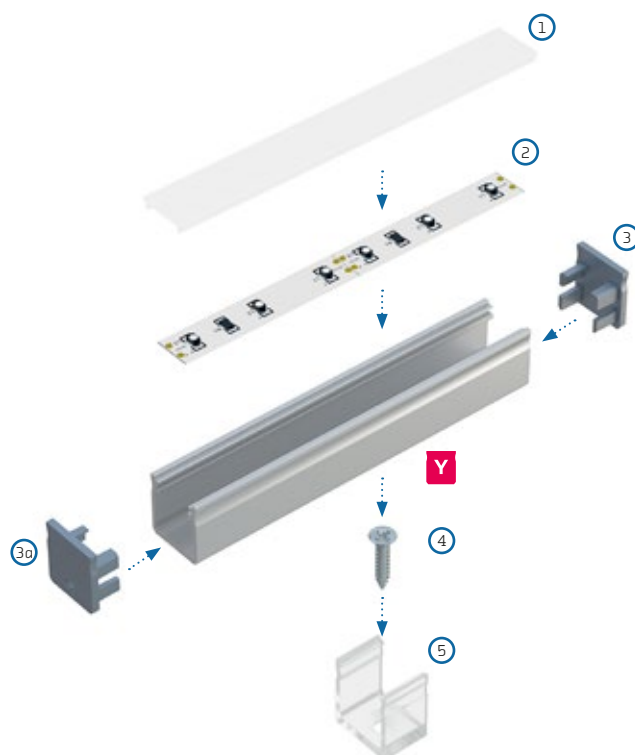

Dodatki / Accessories

TRANSPARENTNY, BIAŁY, CZARNY transparent, white, black	UCHWYT METALOWY Y metal mounting clip Y	ZAWIAS hinge	PROFIL MONTAŻOWY Y M1 assembly profile Y M1	WŁĄCZNIK BEZDOTYKOWY contactless switch	UCHWYT NA PRZEWÓD fi 5 mm cable fi 5 mm holder	ZAWIESIA pendants
13-0083-00	13-0170-02	14-6045-00	10-0654-10	14-7052-00	*T 14-7067-00 *B 14-7067-02	*S 14-2011-02 *B 14-2076-00 *W 14-2075-00

* S SREBRNY silver; * B CZARNY black; * T TRANSPARENTNY transparent; * W BIAŁY white

PL
Instrukcja montażu profilu Y z kloszem BASIC za pomocą [1] taśmy dwustronnej, [2] uchwyty montażowego Y, [3] profilu pomocniczego Y M1 oraz uchwyty metalowego Y.

EN
Installation instructions for profile Y with a BASIC cover using [1] a double-sided tape, [2] a mounting clip Y, [3] an assembly profile Y M1 and a metal mounting clip Y.

PL
Schemat złożenia elementów systemu oświetleniowego z wykorzystaniem profilu Y oraz [1] klosza BASIC, [2] taśmy LED, [3] zaśleпки bez otworu, [3a] zaśleпки z otworem, [4] wkrętu, [5] uchwyty montażowego Y.

EN
Assembly scheme for elements of the lighting system using profile Y and [1] a BASIC cover, [2] a LED strip, [3] an end cap without hole, [3a] an end cap with hole, [4] a mounting screw, [5] a mounting clip Y.