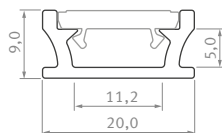

TERRA

Profil LED / Profile LED

PL

Płytki profil wpuszczany do montażu w podłodze. Oświetlenie dekoracyjne do biur, hoteli, łazienek.

EN

Groove mounted profile – floor lighting, decorative – bathrooms, offices, hotels.

TERRA

Sposoby montażu /
Assembly methods

TERRA

TERRA

Profil LED / Profile LED

Wymiary [mm] / Dimensions (mm): 1000, 2020, 3000

	BIAŁY (lakierowany) white (lacquered)	CZARNY (lakierowany) black (lacquered)	SREBRNY (anodowany) silver (anodized)
Kolory profili Profile colors			
1,0 m	10-0151-10	10-0000-50	10-0154-10
2,02 m	10-0151-20	10-0000-51	10-0154-20
3,0 m	10-0151-30	10-0155-30	10-0154-30
Szerokość taśmy LED (mm) LED strip width (mm)	10 mm		

Klosze (PC) / Covers

Wymiary [mm] / Dimensions (mm): 1000, 2020, 3000

MLECZNY PC milky
TERRA

1 m/PC 11-3041-10

Zaślepki (aluminium i tworzywo sztuczne) / End caps (aluminum and plastic)

Z OTWOREM with a hole			BEZ OTWORU without a hole		
BIAŁY white	CZARNY black	SREBRNY / SZARY silver / gray	BIAŁY white	CZARNY black	SREBRNY / SZARY silver / gray
					
		ALU 12-0145-10 ABS lacq. 12-0145-00			ALU 12-0145-11 ABS lacq. 12-0145-01
ABS 12-0141-00	ABS 12-0142-00	ABS 12-0144-00	ABS 12-0141-01	ABS 12-0142-01	ABS 12-0144-01