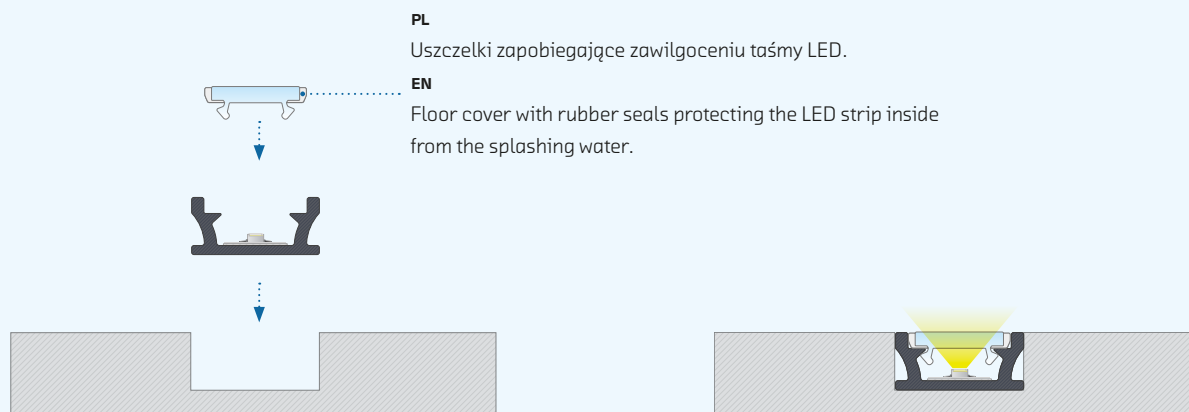

TERRA

Profil LED / Profile LED

PL

Płytki profil wpuszczany do montażu w podłodze. Oświetlenie dekoracyjne do biur, hoteli, łazienek.

EN

Groove mounted profile – floor lighting, decorative – bathrooms, offices, hotels.

Klosze (PC) / Covers

Wymiary [mm] / Dimensions (mm): 1000, 2020, 3000

MLECZNY PC milky
TERRA

1 m/PC 11-3041-10

Zaślepki (aluminium i tworzywo sztuczne) / End caps (aluminum and plastic)

Z OTWOREM with a hole			BEZ OTWORU without a hole		
BIAŁY white	CZARNY black	SREBRNY / SZARY silver / gray	BIAŁY white	CZARNY black	SREBRNY / SZARY silver / gray
					
		ALU 12-0145-10 ABS lacq. 12-0145-00			ALU 12-0145-11 ABS lacq. 12-0145-01
ABS 12-0141-00	ABS 12-0142-00	ABS 12-0144-00	ABS 12-0141-01	ABS 12-0142-01	ABS 12-0144-01

PL
Uszczelki zapobiegające zawilgoceniu taśmy LED.

EN
Floor cover with rubber seals protecting the LED strip inside from the splashing water.

PL
Instrukcja montażu profilu TERRA z kloszem podłogowym.

EN
Installation instruction for the TERRA profile with a floor cover.

PL
Schemat złożenia elementów systemu oświetleniowego z wykorzystaniem profilu TERRA oraz (1) klosza podłogowego, (2) taśmy LED, (3) zaślepki bez otworu, (3a) zaślepki z otworem.

EN
Assembly scheme for the elements of the lighting system using TERRA profile and (1) a floor cover, (2) a LED strip, (3) an end cap without hole, (3a) an end cap with hole.