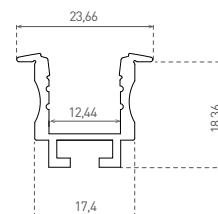

PROFIL "R"

- wbudowywany profil aluminiowy do taśm LED
- przeznaczony do montażu podtynkowego w płytach gipsowo-kartonowych
- montaż za pomocą dedykowanych zaczepów sprężynowych
- może być instalowany w kuchniach, meblach itp.

A AL - PROFIL

- profil wykonany jest w całości z aluminium i dostępny jest w kilku wariantach o długości 2m

	AL-PROFIL R	GXLP013A	8592660130514	aluminium	srebrny anodowany	2

B CV - PROFIL

- klosz ochronny wykonany z bardzo wytrzymałego poliwęglanu

	CV-PROFIL CL R	GXLP029A	8592660130675	PC	transparentny	2
	CV-PROFIL ML R	GXLP030A	8592660130682	PC	mleczny	2

C EC - PROFIL

- ZAŚLEPKI KOŃCOWE
- materiał: tworzywo sztuczne
- dostępne w 2 wersjach:
 - z otworem na przyłącze (+H)
 - bez otworu na przyłącze

	EC-PROFIL R	GXLP023A	8592660130613	tworzywo sztuczne	biały
	EC-PROFIL R (H)	GXLP024A	8592660130620	tworzywo sztuczne	biały

D BR - PROFIL

- mocowanie sprężynowe

	BR metal PROFIL R	GXLP025A	8592660130637	metal