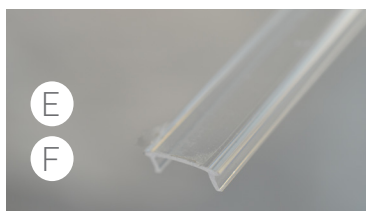

AL - PROFIL "E" "F"

- HLINÍKOVÝ PROFIL
- materiál: hliník
- pre montáž samolepiacich LED pásov
- dĺžka profilu 2m

			DKC
AL-PROFIL E	GXLP011	8592660111674	6,93 €
AL-PROFIL F	GXLP010	8592660111667	6,93 €

CV - PROFIL "E" "F"

- DIFÚZOR
- materiál: plast
- dostupné v dvoch verziách:
 - číry (CL)
 - mliečny (ML)
- dĺžka 2m

			DKC
CV-PROFIL CL E+F	GXLP014	8592660111704	2,63 €
CV-PROFIL ML E+F	GXLP016	8592660111728	2,63 €

EC - PROFIL "E" "F"

- KONCOVKY
- materiál: plast
- dostupné v dvoch verziách:
 - bez otvoru pre napájací kábel/konektor
 - s otvorom pre napájací kábel/konektor (+H)

			DKC
EC-PROFIL E	GXLP019	8592660111759	0,19 €
EC-PROFIL E (H)	GXLP020	8592660111766	0,19 €
EC-PROFIL F	GXLP017	8592660111735	0,19 €
EC-PROFIL F (H)	GXLP018	8592660111742	0,19 €