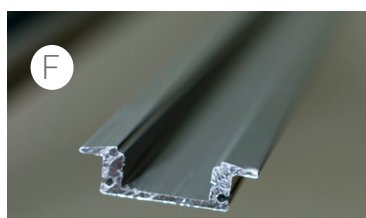

AL - PROFIL "E" "F"

- HLINÍKOVÝ PROFIL
- materiál: hliník
- pre montáž samolepiacich LED pásov
- dĺžka profilu 2m

			DKC
AL-PROFIL E	GXLP011	8592660111674	6,93 €
AL-PROFIL F	GXLP010	8592660111667	6,93 €

CV - PROFIL "E" "F"

- DIFÚZOR
- materiál: plast
- dostupné v dvoch verziách:
 - číry (CL)
 - mliečny (ML)
- dĺžka 2m

			DKC
CV-PROFIL CL E+F	GXLP014	8592660111704	2,63 €
CV-PROFIL ML E+F	GXLP016	8592660111728	2,63 €

EC - PROFIL "E" "F"

- KONCOVKY
- materiál: plast
- dostupné v dvoch verziách:
 - bez otvoru pre napájací kábel/konektor
 - s otvorom pre napájací kábel/konektor (+H)

			DKC
EC-PROFIL E	GXLP019	8592660111759	0,19 €
EC-PROFIL E (H)	GXLP020	8592660111766	0,19 €
EC-PROFIL F	GXLP017	8592660111735	0,19 €
EC-PROFIL F (H)	GXLP018	8592660111742	0,19 €