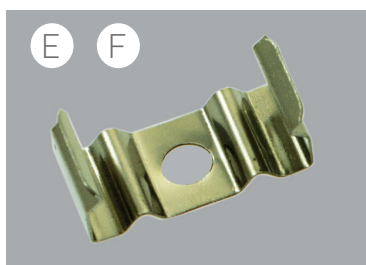

AL - PROFIL "E" "F"

- HLINÍKOVÝ PROFIL
- materiál: hliník
- pre montáž samolepiacich LED pásov
- dĺžka profilu 2m

			DKC
AL-PROFIL E	GXLP011	8592660111674	6,93 €
AL-PROFIL F	GXLP010	8592660111667	6,93 €

CV - PROFIL "E" "F"

- DIFÚZOR
- materiál: plast
- dostupné v dvoch verziách:
 - číry (CL)
 - mliečny (ML)
- dĺžka 2m

			DKC
CV-PROFIL CL E+F	GXLP014	8592660111704	2,63 €
CV-PROFIL ML E+F	GXLP016	8592660111728	2,63 €

EC - PROFIL "E" "F"

- KONCOVKY
- materiál: plast
- dostupné v dvoch verziách:
 - bez otvoru pre napájací kábel/konektor
 - s otvorom pre napájací kábel/konektor (+H)

			DKC
EC-PROFIL E	GXLP019	8592660111759	0,19 €
EC-PROFIL E (H)	GXLP020	8592660111766	0,19 €
EC-PROFIL F	GXLP017	8592660111735	0,19 €
EC-PROFIL F (H)	GXLP018	8592660111742	0,19 €

ACCESSORIES "E" "F"

- PRÍSLUŠENSTVO
- kovový klip

			DKC
BR metal PROFIL E+F	GXLP026	8592660111827	0,12 €