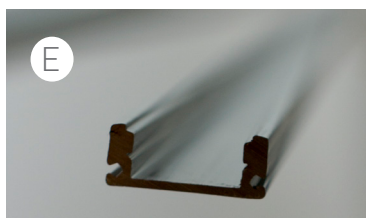

AL - PROFIL "E" "F"

- HLINÍKOVÝ PROFIL
- materiál: hliník
- pre montáž samolepiacich LED pásov
- dĺžka profilu 2m

			DKC
AL-PROFIL E	GXLP011	8592660111674	6,93 €
AL-PROFIL F	GXLP010	8592660111667	6,93 €

CV - PROFIL "E" "F"

- DIFÚZOR
- materiál: plast
- dostupné v dvoch verziách:
 - číry (CL)
 - mliečny (ML)
- dĺžka 2m

			DKC
CV-PROFIL CL E+F	GXLP014	8592660111704	2,63 €
CV-PROFIL ML E+F	GXLP016	8592660111728	2,63 €

EC - PROFIL "E" "F"

- KONCOVKY
- materiál: plast
- dostupné v dvoch verziách:
 - bez otvoru pre napájací kábel/konektor
 - s otvorom pre napájací kábel/konektor (+H)

			DKC
EC-PROFIL E	GXLP019	8592660111759	0,19 €
EC-PROFIL E (H)	GXLP020	8592660111766	0,19 €
EC-PROFIL F	GXLP017	8592660111735	0,19 €
EC-PROFIL F (H)	GXLP018	8592660111742	0,19 €