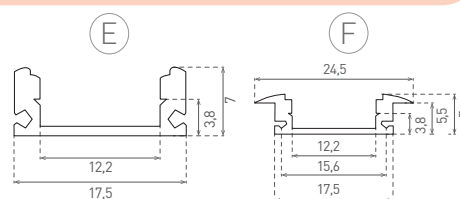

AL - PROFIL "E" "F"

- HLINÍKOVÝ PROFIL
- materiál: hliník
- pre montáž samolepiacich LED pásov
- dĺžka profilu 2m

			DKC
AL-PROFIL E	GXLP011	8592660111674	6,93 €
AL-PROFIL F	GXLP010	8592660111667	6,93 €

CV - PROFIL "E" "F"

- DIFÚZOR
- materiál: plast
- dostupné v dvoch verziách:
 - číry (CL)
 - mliečny (ML)
- dĺžka 2m

			DKC
CV-PROFIL CL E+F	GXLP014	8592660111704	2,63 €
CV-PROFIL ML E+F	GXLP016	8592660111728	2,63 €