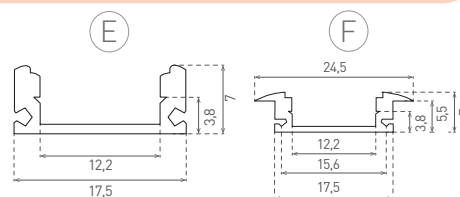

AL - PROFIL "E" "F"

- alumínium PROFIL
- anyaga: alumínium
- öntapadó LED szalagok telepítéséhez
- hossz 2m

|  |  |  |
|---|---|---|
| AL-PROFIL E | GXLP011 | 8592660111674 |
| AL-PROFIL F | GXLP010 | 8592660111667 |

CV - PROFIL "E" "F"

- diffúzor/búra
- anyaga: műanyag
- 2 típus elérhető:
 - átlátszó (CL)
 - tejfehér (ML)
- hossz 2m

|  |  |  |
|---|---|---|
| CV-PROFIL CL E+F | GXLP014 | 8592660111704 |
| CV-PROFIL ML E+F | GXLP016 | 8592660111728 |