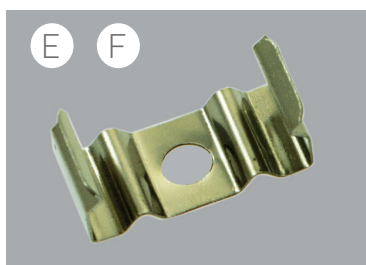

ACCESSORIES "E" "F"

- TARTOZÉKOK
- fém tartó

BR metal PROFIL E+F	GXLP026	8592660111827