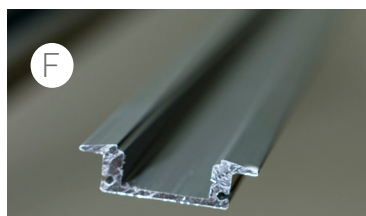

AL - PROFIL "E" "F"

- alumínium PROFIL
- anyaga: alumínium
- öntapadó LED szalagok telepítéséhez
- hossz 2m

|  |  |  |
|---|---|---|
| AL-PROFIL E | GXLP011 | 8592660111674 |
| AL-PROFIL F | GXLP010 | 8592660111667 |

CV - PROFIL "E" "F"

- diffúzor/búra
- anyaga: műanyag
- 2 típus elérhető:
 - átlátszó (CL)
 - tejfehér (ML)
- hossz 2m

|  |  |  |
|---|---|---|
| CV-PROFIL CL E+F | GXLP014 | 8592660111704 |
| CV-PROFIL ML E+F | GXLP016 | 8592660111728 |

EC - PROFIL "E" "F"

- ZÁRÓVÉGEK
- anyaga: műanyag
- 2 típus elérhető:
 - nyílás nélkül hálózati kábelnek/csatlakozónak
 - nyílással a hálózati kábelnek/ csatlakozónak(+H)

|  |  |  |
|---|---|---|
| EC-PROFIL E | GXLP019 | 8592660111759 |
| EC-PROFIL E (H) | GXLP020 | 8592660111766 |
| EC-PROFIL F | GXLP017 | 8592660111735 |
| EC-PROFIL F (H) | GXLP018 | 8592660111742 |