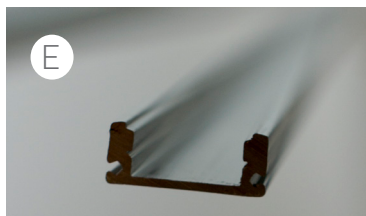

AL - PROFIL "E" "F"

- alumínium PROFIL
- anyaga: alumínium
- öntapadó LED szalagok telepítéséhez
- hossz 2m

|  |  |  |
|---|---|---|
| AL-PROFIL E | GXLP011 | 8592660111674 |
| AL-PROFIL F | GXLP010 | 8592660111667 |

CV - PROFIL "E" "F"

- diffúzor/búra
- anyaga: műanyag
- 2 típus elérhető:
 - átlátszó (CL)
 - tejfehér (ML)
- hossz 2m

|  |  |  |
|---|---|---|
| CV-PROFIL CL E+F | GXLP014 | 8592660111704 |
| CV-PROFIL ML E+F | GXLP016 | 8592660111728 |

EC - PROFIL "E" "F"

- ZÁRÓVÉGEK
- anyaga: műanyag
- 2 típus elérhető:
 - nyílás nélkül hálózati kábelnek/csatlakozónak
 - nyílással a hálózati kábelnek/ csatlakozónak(+H)

|  |  |  |
|---|---|---|
| EC-PROFIL E | GXLP019 | 8592660111759 |
| EC-PROFIL E (H) | GXLP020 | 8592660111766 |
| EC-PROFIL F | GXLP017 | 8592660111735 |
| EC-PROFIL F (H) | GXLP018 | 8592660111742 |