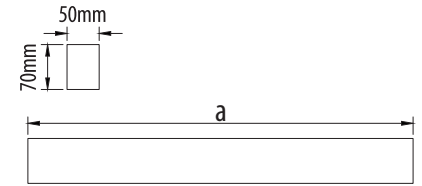

LINK

- OPRAWA LINIOWA LED SMD
- do zastosowań wewnątrz pomieszczeń
- korpus - aluminium
- klosz - poliwęglan (PC)
- wysoka wydajność świetlna - do 132lm/W
- odmiany GXLS414, GXLS415, GXLS416, GXLS417 (PR) wyposażone są w dyfuzor mikropryzmatyczny ze zredukowanym oślnieniem UGR < 19
- przeznaczona głównie do pomieszczeń komercyjnych
- możliwość stworzenia jednolitej linii opraw oświetleniowych (maks. 20 sztuk / w jednym obwodzie)
- montaż: natynkowy / zwieszany
- 5-letnia gwarancja

MILK

PRISMATIC

NEUTRAL WHITE

220-240V-50/60Hz, IP20, -20+40°C, 50 000h, Pf (λ) ≥ 0,95, CE, RoHS

Symbol	Symbol	EAN	color	W	lm	color	Tc CCT	Ra CRI	Symbol	-a- [mm]	kg	Symbol
LINIK 20W Black ML NW	GXLS410	8592660146263	czarna	20	2650	neutralna biała	4000K	≥ 80	110°	600	0,86	1/6
LINIK 20W White ML NW	GXLS411	8592660146270	biała	20	2650	neutralna biała	4000K	≥ 80	110°	600	0,86	1/6
LINIK 20W Black PR NW	GXLS414	8592660146300	czarna	20	2600	neutralna biała	4000K	≥ 80	88°	600	0,86	1/6
LINIK 20W White PR NW	GXLS415	8592660146317	biała	20	2600	neutralna biała	4000K	≥ 80	88°	600	0,86	1/6
LINIK 40W Black ML NW	GXLS412	8592660146294	czarna	40	5300	neutralna biała	4000K	≥ 80	110°	1200	1,50	1/6
LINIK 40W White ML NW	GXLS413	8592660146287	biała	40	5300	neutralna biała	4000K	≥ 80	110°	1200	1,50	1/6
LINIK 40W Black PR NW	GXLS416	8592660146331	czarna	40	5200	neutralna biała	4000K	≥ 80	88°	1200	1,50	1/6
LINIK 40W White PR NW	GXLS417	8592660146324	biała	40	5200	neutralna biała	4000K	≥ 80	88°	1200	1,50	1/6