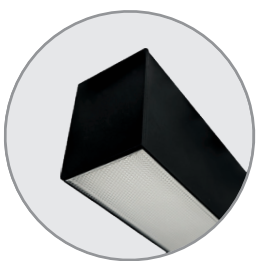

LINK

- OPRAWA LINIOWA LED SMD
- do zastosowań wewnątrz pomieszczeń
- korpus - aluminium
- klosz - poliwęglan (PC)
- wysoka wydajność świetlna - do 132lm/W
- odmiany GXLS414, GXLS415, GXLS416, GXLS417 (PR) wyposażone są w dyfuzor mikropryzmatyczny ze zredukowanym oślnieniem UGR < 19
- przeznaczona głównie do pomieszczeń komercyjnych
- możliwość stworzenia jednolitej linii opraw oświetleniowych (maks. 20 sztuk / w jednym obwodzie)
- montaż: natynkowy / zwieszany
- 5-letnia gwarancja

MILK

PRISMATIC

NEUTRAL WHITE

220-240V-50/60Hz, IP20, -20+40°C, 50 000h, Pf (λ) ≥ 0,95, CE, RoHS

Symbol	Symbol	EAN	color	W	lm	color	Tc CCT	Ra CRI	Symbol	-a- [mm]	kg	Symbol
LINIK 20W Black ML NW	GXLS410	8592660146263	czarna	20	2650	neutralna biała	4000K	≥ 80	110°	600	0,86	1/6
LINIK 20W White ML NW	GXLS411	8592660146270	biała	20	2650	neutralna biała	4000K	≥ 80	110°	600	0,86	1/6
LINIK 20W Black PR NW	GXLS414	8592660146300	czarna	20	2600	neutralna biała	4000K	≥ 80	88°	600	0,86	1/6
LINIK 20W White PR NW	GXLS415	8592660146317	biała	20	2600	neutralna biała	4000K	≥ 80	88°	600	0,86	1/6
LINIK 40W Black ML NW	GXLS412	8592660146294	czarna	40	5300	neutralna biała	4000K	≥ 80	110°	1200	1,50	1/6
LINIK 40W White ML NW	GXLS413	8592660146287	biała	40	5300	neutralna biała	4000K	≥ 80	110°	1200	1,50	1/6
LINIK 40W Black PR NW	GXLS416	8592660146331	czarna	40	5200	neutralna biała	4000K	≥ 80	88°	1200	1,50	1/6
LINIK 40W White PR NW	GXLS417	8592660146324	biała	40	5200	neutralna biała	4000K	≥ 80	88°	1200	1,50	1/6