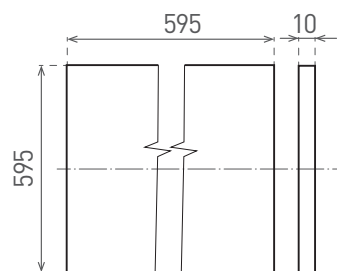

UGR

- mikroprismatický opálový difuzor
- rovnoměrný rozptyl světla a omezení oslnění UGR (<19)

DALI

- ovládání svítidla pomocí DALI (Digital Addressable Lighting Interface) systému
- další možnost stmívání standardním normálně otevřeným spínačem
- oboustranná komunikace bez omezení umožňuje špičkové inteligentní řízení osvětlení

UGR DALI

- kombinace DALI a UGR verzí

TRIAC DIM

- možnost regulace osvětlení přes fázový vodič na náběžné hraně (leading edge LE) nebo sestupné hraně (trailing edge TE)
- doporučený stmívač TRIAC RLC (GXKP095)

UGR TRIAC DIM

- kombinace UGR a TRIAC DIM verze

EMERGENCY

- standardní svítidlo doplněné o nouzový modul, který zajistí nouzové osvětlení po výpadku elektrické energie
- signalizace napájení pomocí zelené LED kontrolky
- vybaveno testovacím tlačítkem

UGR EMERGENCY

- kombinace UGR a EMERGENCY verze

NEUTRAL
WHITE

220-240V-
50/60Hz

IP
44/20

-20+40°C

50 000

Pf (λ)
≥0,97

1,95

2/8