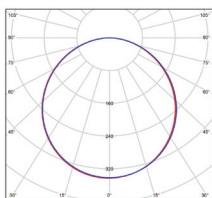

UGR EMERGENCY

- kombinace UGR a EMERGENCY verze

NEUTRAL
WHITE

220-240V-
50/60Hz

IP
44/20

-20+40°C

50 000

Pf (λ)
≥0,97

1,95

2/8