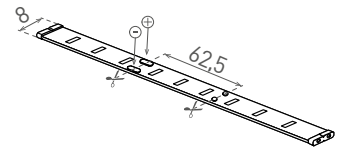

LED STRIP 128LED 24V

- LINEÁRIS SMD 2835 LED MODULOK
- könnyen telepíthető a 3M kétoldalas öntapadó szalag segítségével
- 24 V névleges egyenfeszültségű tápegységhez tervezett
- 5 m-es változatban kapható
- kisebb részekre osztás
- az oszthatatlan szalag hossza 6,25cm/8xLED
- vezérlő utánrendelése lehetséges:
 - GXSH072
 - GXLS329
 - GXLS600/GXLS605
- 5 év garancia

							T_c CCT	R_a CRI	\leq [m]
LED STRIP 128LED/12W/m IP20 WW 24V 5m			5907775750022	12	1550	meleg fehér	3000K	≥80	5
LED STRIP 128LED/12W/m IP20 NW 24V 5m			5907775750039	12	1650	neutrális fehér	4000K	≥80	5
LED STRIP 128LED/12W/m IP20 CW 24V 5m			5907775750046	12	1553	hideg fehér	6500K	≥80	5

LED STRIP 144LED 24V

- LINEÁRIS SMD 2835 LED MODULOK
- könnyen telepíthető a 3M kétoldalas öntapadó szalag segítségével
- 24 V névleges egyenfeszültségű tápegységhez tervezett
- 5 m-es változatban kapható
- kisebb részekre osztás
- az oszthatatlan szalag hossza 6,25cm/9xLED
- vezérlő utánrendelése lehetséges:
 - GXSH072
 - GXLS329
 - GXLS600/GXLS605
- 5 év garancia

LED STRIP 180LED 24V

- LINEÁRIS SMD 2835 LED MODULOK
- könnyen telepíthető a 3M kétoldalas öntapadó szalag segítségével
- 24 V névleges egyenfeszültségű tápegységhez tervezett
- 5 m-es változatban kapható
- kisebb részekre osztás
- az oszthatatlan szalag hossza 5cm/9xLED
- vezérlő utánrendelése lehetséges:
 - GXSH072
 - GXLS329
 - GXLS600/GXLS605
- 5 év garancia