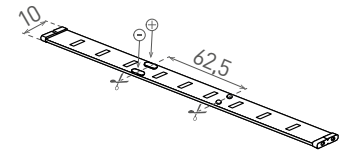

LED STRIP 128LED 24V

- LINEÁRIS SMD 2835 LED MODULOK
- könnyen telepíthető a 3M kétoldalas öntapadó szalag segítségével
- 24 V névleges egyenfeszültségű tápegységhez tervezett
- 5 m-es változatban kapható
- kisebb részekre osztás
- az oszthatatlan szalag hossza 6,25cm/8xLED
- vezérlő utánrendelése lehetséges:
 - GXSH072
 - GXLS329
 - GXLS600/GXLS605
- 5 év garancia

							T_c CCT	R_a CRI	\leq [m]
LED STRIP 128LED/12W/m IP20 WW 24V 5m			5907775750022	12	1550	meleg fehér	3000K	≥80	5
LED STRIP 128LED/12W/m IP20 NW 24V 5m			5907775750039	12	1650	neutrális fehér	4000K	≥80	5
LED STRIP 128LED/12W/m IP20 CW 24V 5m			5907775750046	12	1553	hideg fehér	6500K	≥80	5

LED STRIP 144LED 24V

- LINEÁRIS SMD 2835 LED MODULOK
- könnyen telepíthető a 3M kétoldalas öntapadó szalag segítségével
- 24 V névleges egyenfeszültségű tápegységhez tervezett
- 5 m-es változatban kapható
- kisebb részekre osztás
- az oszthatatlan szalag hossza 6,25cm/9xLED
- vezérlő utánrendelése lehetséges:
 - GXSH072
 - GXLS329
 - GXLS600/GXLS605
- 5 év garancia

LED STRIP 180LED 24V

- LINEÁRIS SMD 2835 LED MODULOK
- könnyen telepíthető a 3M kétoldalas öntapadó szalag segítségével
- 24 V névleges egyenfeszültségű tápegységhez tervezett
- 5 m-es változatban kapható
- kisebb részekre osztás
- az oszthatatlan szalag hossza 5cm/9xLED
- vezérlő utánrendelése lehetséges:
 - GXSH072
 - GXLS329
 - GXLS600/GXLS605
- 5 év garancia