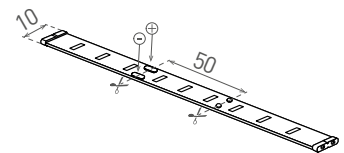

LED STRIP 128LED 24V

- LINEÁRIS SMD 2835 LED MODULOK
- könnyen telepíthető a 3M kétoldalas öntapadó szalag segítségével
- 24 V névleges egyenfeszültségű tápegységhez tervezett
- 5 m-es változatban kapható
- kisebb részekre osztás
- az oszthatatlan szalag hossza 6,25cm/8xLED
- vezérlő utánrendelése lehetséges:
 - GXSH072
 - GXLS329
 - GXLS600/GXLS605
- 5 év garancia

LED STRIP 144LED 24V

- LINEÁRIS SMD 2835 LED MODULOK
- könnyen telepíthető a 3M kétoldalas öntapadó szalag segítségével
- 24 V névleges egyenfeszültségű tápegységhez tervezett
- 5 m-es változatban kapható
- kisebb részekre osztás
- az oszthatatlan szalag hossza 6,25cm/9xLED
- vezérlő utánrendelése lehetséges:
 - GXSH072
 - GXLS329
 - GXLS600/GXLS605
- 5 év garancia

LED STRIP 180LED 24V

- LINEÁRIS SMD 2835 LED MODULOK
- könnyen telepíthető a 3M kétoldalas öntapadó szalag segítségével
- 24 V névleges egyenfeszültségű tápegységhez tervezett
- 5 m-es változatban kapható
- kisebb részekre osztás
- az oszthatatlan szalag hossza 5cm/9xLED
- vezérlő utánrendelése lehetséges:
 - GXSH072
 - GXLS329
 - GXLS600/GXLS605
- 5 év garancia