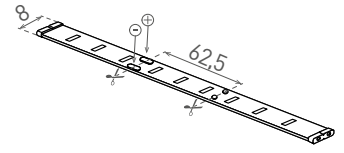

LED STRIP 128LED 24V

- LINEÁRNÍ MODULY LED SMD 2835
- snadná instalace díky oboustranné samolepící 3M pásce
- určeny pro napájení stejnosměrným jmenovitým napětím DC 24 V
- k dispozici na cívkách po 5m
- lze dělit na menší části
- délka nedělitelného pásku je 6,25cm/8xLED
- možnost doobjednání controlleru:
 - GXSH072
 - GXLS329
 - GXLS600/GXLS605
- 5 let záruka

			EAN	RATED W/m	lm/m	color	Tc CCT	Ra CRI	l [m]
LED STRIP 128LED/12W/m IP20 WW 24V 5m			5907775750022	12	1550	teplá bílá	3000K	≥80	5
LED STRIP 128LED/12W/m IP20 NW 24V 5m			5907775750039	12	1650	neutrální bílá	4000K	≥80	5
LED STRIP 128LED/12W/m IP20 CW 24V 5m			5907775750046	12	1553	studená bílá	6500K	≥80	5

LED STRIP 144LED 24V

- LINEÁRNÍ MODULY LED SMD 2835
- snadná instalace díky oboustranné samolepící 3M pásce
- určeny pro napájení stejnosměrným jmenovitým napětím DC 24 V
- k dispozici na cívkách po 5m
- lze dělit na menší části
- délka nedělitelného pásku je 6,25cm/9xLED
- možnost doobjednání controlleru:
 - GXSH072
 - GXLS329
 - GXLS600/GXLS605
- 5 let záruka

LED STRIP 180LED 24V

- LINEÁRNÍ MODULY LED SMD 2835
- snadná instalace díky oboustranné samolepící 3M pásce
- určeny pro napájení stejnosměrným jmenovitým napětím DC 24 V
- k dispozici na cívkách po 5m
- lze dělit na menší části
- délka nedělitelného pásku je 5cm/9xLED
- možnost doobjednání controlleru:
 - GXSH072
 - GXLS329
 - GXLS600/GXLS605
- 5 let záruka