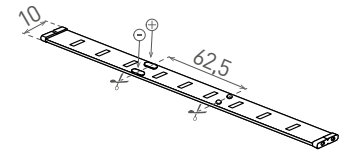

LED STRIP 128LED 24V

- LINEÁRNÍ MODULY LED SMD 2835
- snadná instalace díky oboustranné samolepící 3M pásce
- určeny pro napájení stejnosměrným jmenovitým napětím DC 24 V
- k dispozici na cívkách po 5m
- lze dělit na menší části
- délka nedělitelného pásku je 6,25cm/8xLED
- možnost doobjednání controlleru:
 - GXSH072
 - GXLS329
 - GXLS600/GXLS605
- 5 let záruka

			EAN	RATED W/m	lm/m	color	Tc CCT	Ra CRI	l [m]
LED STRIP 128LED/12W/m IP20 WW 24V 5m			5907775750022	12	1550	teplá bílá	3000K	≥80	5
LED STRIP 128LED/12W/m IP20 NW 24V 5m			5907775750039	12	1650	neutrální bílá	4000K	≥80	5
LED STRIP 128LED/12W/m IP20 CW 24V 5m			5907775750046	12	1553	studená bílá	6500K	≥80	5

LED STRIP 144LED 24V

- LINEÁRNÍ MODULY LED SMD 2835
- snadná instalace díky oboustranné samolepící 3M pásce
- určeny pro napájení stejnosměrným jmenovitým napětím DC 24 V
- k dispozici na cívkách po 5m
- lze dělit na menší části
- délka nedělitelného pásku je 6,25cm/9xLED
- možnost doobjednání controlleru:
 - GXSH072
 - GXLS329
 - GXLS600/GXLS605
- 5 let záruka

LED STRIP 180LED 24V

- LINEÁRNÍ MODULY LED SMD 2835
- snadná instalace díky oboustranné samolepící 3M pásce
- určeny pro napájení stejnosměrným jmenovitým napětím DC 24 V
- k dispozici na cívkách po 5m
- lze dělit na menší části
- délka nedělitelného pásku je 5cm/9xLED
- možnost doobjednání controlleru:
 - GXSH072
 - GXLS329
 - GXLS600/GXLS605
- 5 let záruka