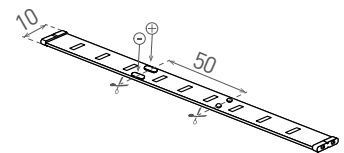

LED STRIP 128LED 24V

- LINEÁRNÍ MODULY LED SMD 2835
- snadná instalace díky oboustranné samolepící 3M pásce
- určeny pro napájení stejnosměrným jmenovitým napětím DC 24 V
- k dispozici na cívkách po 5m
- lze dělit na menší části
- délka nedělitelného pásku je 6,25cm/8xLED
- možnost doobjednání controlleru:
 - GXSH072
 - GXLS329
 - GXLS600/GXLS605
- 5 let záruka

LED STRIP 144LED 24V

- LINEÁRNÍ MODULY LED SMD 2835
- snadná instalace díky oboustranné samolepící 3M pásce
- určeny pro napájení stejnosměrným jmenovitým napětím DC 24 V
- k dispozici na cívkách po 5m
- lze dělit na menší části
- délka nedělitelného pásku je 6,25cm/9xLED
- možnost doobjednání controlleru:
 - GXSH072
 - GXLS329
 - GXLS600/GXLS605
- 5 let záruka

LED STRIP 180LED 24V

- LINEÁRNÍ MODULY LED SMD 2835
- snadná instalace díky oboustranné samolepící 3M pásce
- určeny pro napájení stejnosměrným jmenovitým napětím DC 24 V
- k dispozici na cívkách po 5m
- lze dělit na menší části
- délka nedělitelného pásku je 5cm/9xLED
- možnost doobjednání controlleru:
 - GXSH072
 - GXLS329
 - GXLS600/GXLS605
- 5 let záruka