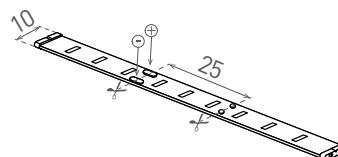

LED STRIP 144LED 24V RA90

- LINEÁRNE MODULY LED SMD 2835
- ľahká inštalácia vďaka obojstrannej samolepiacej 3M páske
- určený pre napájanie jednosmerným menovitým napätím DC 24 V
- index podania farieb Ra/CRI ≥ 90
- k dispozícii na cievkach po 5 m
- možnosť deliť na menšie diely
- dĺžka nedeliteľného pásiku je 6,25cm/9xLED
- možnosť doobjednania controllera:
 - GXSH072
 - GXLS329
 - GXLS600/GXLS605
- 5 rokov záruka

				RATED W/m	 lm/m	 color	T _c CCT	R _a CRI	\pm [m]
LED STRIP 144LED/5,5W/m IP20 WW/2700K Ra90 24V 5m			GXLS690 5904405934302	6	1080	teplá biela	2700K	≥ 90	5
LED STRIP 144LED/5,5W/m IP20 WW/3000K Ra90 24V 5m			GXLS691 5904405934319	6	1140	teplá biela	3000K	≥ 90	5
LED STRIP 144LED/5,5W/m IP20 NW/3500K Ra90 24V 5m			GXLS692 5904405934326	6	1200	neutrálna biela	3500K	≥ 90	5
LED STRIP 144LED/5,5W/m IP20 NW/4000K Ra90 24V 5m			GXLS693 5904405934357	6	1206	neutrálna biela	4000K	≥ 90	5
LED STRIP 144LED/5,5W/m IP20 CW/5000K Ra90 24V 5m			GXLS694 5904405934364	6	1218	studená biela	5000K	≥ 90	5

LED STRIP 320LED 24V RA90

- LINEÁRNE MODULY LED SMD 2835
- ľahká inštalácia vďaka obojstrannej samolepiacej 3M páske
- určený pre napájanie jednosmerným menovitým napätím DC 24 V
- index podania farieb Ra/CRI ≥ 90
- k dispozícii na cievkach po 5 m
- možnosť deliť na menšie diely
- dĺžka nedeliteľného pásiku je 2,5cm/8xLED
- možnosť doobjednania controllera:
 - GXSH072
 - GXLS329
 - GXLS600/GXLS605
- 5 rokov záruka