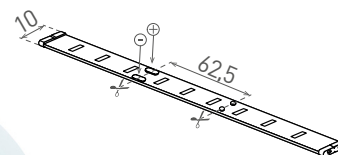

LED STRIP 144LED 24V RA90

- LINEÁRNE MODULY LED SMD 2835
- ľahká inštalácia vďaka obojstrannej samolepiacej 3M páske
- určený pre napájanie jednosmerným menovitým napätím DC 24 V
- index podania farieb Ra/CRI ≥ 90
- k dispozícii na cievkach po 5 m
- možnosť deliť na menšie diely
- dĺžka nedeliteľného pásiku je 6,25cm/9xLED
- možnosť doobjednania controllera:
 - GXSH072
 - GXLS329
 - GXLS600/GXLS605
- 5 rokov záruka

				RATED W/m	 lm/m	 color	T _c CCT	R _a CRI	\pm [m]
LED STRIP 144LED/5,5W/m IP20 WW/2700K Ra90 24V 5m			GXLS690 5904405934302	6	1080	teplá biela	2700K	≥ 90	5
LED STRIP 144LED/5,5W/m IP20 WW/3000K Ra90 24V 5m			GXLS691 5904405934319	6	1140	teplá biela	3000K	≥ 90	5
LED STRIP 144LED/5,5W/m IP20 NW/3500K Ra90 24V 5m			GXLS692 5904405934326	6	1200	neutrálna biela	3500K	≥ 90	5
LED STRIP 144LED/5,5W/m IP20 NW/4000K Ra90 24V 5m			GXLS693 5904405934357	6	1206	neutrálna biela	4000K	≥ 90	5
LED STRIP 144LED/5,5W/m IP20 CW/5000K Ra90 24V 5m			GXLS694 5904405934364	6	1218	studená biela	5000K	≥ 90	5

LED STRIP 320LED 24V RA90

- LINEÁRNE MODULY LED SMD 2835
- ľahká inštalácia vďaka obojstrannej samolepiacej 3M páske
- určený pre napájanie jednosmerným menovitým napätím DC 24 V
- index podania farieb Ra/CRI ≥ 90
- k dispozícii na cievkach po 5 m
- možnosť deliť na menšie diely
- dĺžka nedeliteľného pásiku je 2,5cm/8xLED
- možnosť doobjednania controllera:
 - GXSH072
 - GXLS329
 - GXLS600/GXLS605
- 5 rokov záruka

				RATED W/m	 lm/m	 color	T _c CCT	R _a CRI	\pm [m]
LED STRIP 320LED/24W/m IP20 WW Ra90 24V 5m			GXLS660 5904405934388	24	2900	teplá biela	3000K	≥ 90	5
LED STRIP 320LED/24W/m IP20 NW Ra90 24V 5m			GXLS661 5904405934395	24	3115	neutrálna biela	4000K	≥ 90	5
LED STRIP 320LED/24W/m IP20 CW Ra90 24V 5m			GXLS662 5904405934401	24	3115	studená biela	6500K	≥ 90	5