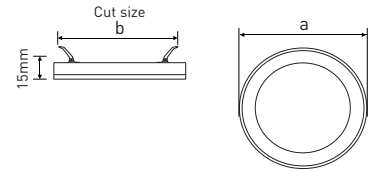

PLASCO CCT

- SVIETIDLO LED SMD
- teleso svietidla: polykarbonát (PC)
- difúzor: PMMA
- možnosť zmeny teploty chromatickosti pomocou prepínača
- vysoká svetelná účinnosť - až 106lm/W
- multifunkčná montážna konzola umožňuje ako prisadenie, tak aj zabudovanie do stropu
- nastaviteľná rozteč pružinových úchyto pre zapustenú montáž
- možnosť dokúpenia magnetického rámčeka v čiernej farbe

NEUTRAL WHITE | COOL WHITE | WARM WHITE

220-240V~50/60Hz | IP20 | IK10 cover | -20+40°C | 120° | 25 000 | 1/10 | CE | RoHS

Symbol	Symbol	Symbol	color	W	lm	color	Tc CCT	Ra CRI	←a→ [mm]	←b→ [mm]	kg
PLASCO 18W CCT	GXDW271	8592660148328	biela	18	1900	teplá/neutrálna/studená biela	3000/4000/6000K	≥80	217	55-175	0,32
PLASCO 24W CCT	GXDW272	8592660148335	biela	24	2550	teplá/neutrálna/studená biela	3000/4000/6000K	≥80	290	60-250	0,58