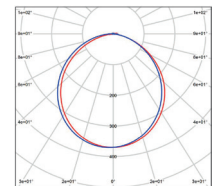

PLASCO CCT

- SVIETIDLO LED SMD
- teleso svietidla: polykarbonát (PC)
- difúzor: PMMA
- možnosť zmeny teploty chromatickosti pomocou prepínača
- vysoká svetelná účinnosť - až 106lm/W
- multifunkčná montážna konzola umožňuje ako prisadenie, tak aj zabudovanie do stropu
- nastaviteľná rozteč pružinových úchyto pre zapustenú montáž
- možnosť dokúpenia magnetického rámčeka v čiernej farbe

NEUTRAL WHITE | COOL WHITE | WARM WHITE

220-240V~50/60Hz | IP20 | IK10 cover | -20+40°C | 120° | 25 000 | 1/10 | CE | RoHS

Symbol	Symbol	Symbol	color	W	lm	color	Tc CCT	Ra CRI	←a→ [mm]	←b→ [mm]	kg
PLASCO 18W CCT	GXDW271	8592660148328	biela	18	1900	teplá/neutrálna/studená biela	3000/4000/6000K	≥80	217	55-175	0,32
PLASCO 24W CCT	GXDW272	8592660148335	biela	24	2550	teplá/neutrálna/studená biela	3000/4000/6000K	≥80	290	60-250	0,58