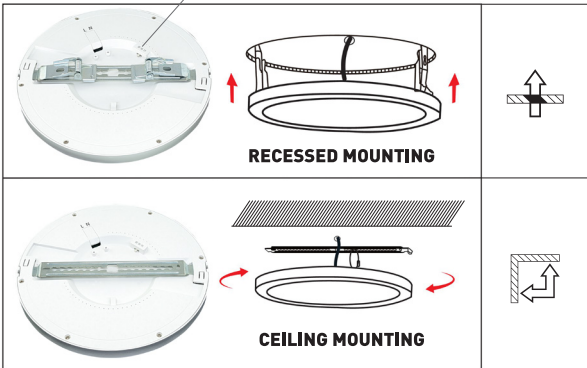

PLASCO CCT

- SVIETIDLO LED SMD
- teleso svietidla: polykarbonát (PC)
- difúzor: PMMA
- možnosť zmeny teploty chromatickosti pomocou prepínača
- vysoká svetelná účinnosť - až 106lm/W
- multifunkčná montážna konzola umožňuje ako prisadenie, tak aj zabudovanie do stropu
- nastaviteľná rozteč pružinových úchyto pre zapustenú montáž
- možnosť dokúpenia magnetického rámčeka v čiernej farbe

NEUTRAL WHITE | COOL WHITE | WARM WHITE

220-240V~50/60Hz | IP20 | IK10 cover | -20+40°C | 120° | 25 000 | 1/10 | CE | RoHS

Symbol	Symbol	Symbol	color	W	lm	color	Tc CCT	Ra CRI	←a→ [mm]	←b→ [mm]	kg
PLASCO 18W CCT	GXDW271	8592660148328	biela	18	1900	teplá/neutrálna/studená biela	3000/4000/6000K	≥80	217	55-175	0,32
PLASCO 24W CCT	GXDW272	8592660148335	biela	24	2550	teplá/neutrálna/studená biela	3000/4000/6000K	≥80	290	60-250	0,58

PLASCO - ACCESSORIES

- KOVOVÝ ČIERNY LAKOVANÝ RÁMČEK
- umožňuje zmenu farby svietidla
- montáž jednoduchým nacvaknutím pomocou magnetov

Symbol	Symbol	Symbol	Symbol	g
PLASCO BLACK FRAME 18W	GX0S277	8592660148342	Určené pre svietidlo GXDW271	112
PLASCO BLACK FRAME 24W	GX0S278	8592660148359	Určené pre svietidlo GXDW272	148