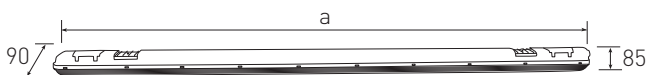

DUST LED PREMIUM

- LED SMD LÁMPA
- lámpatest: akrilnitril - sztirol (ABS)
- diffúzor: polikarbonát (PC)
- a lámpatestet és a diffúzort tartós fém kapcsok kötik össze
- egyszerű és gyors csatlakoztatás az ötpólusú csavar nélküli sorkapocsnak köszönhetően
- a tápkábel átvezetése a lámpa felső oldalán
- energiatakarékos lámpacsere T8 fénycsövekre
- nagy fényhatékonyság - akár 152lm/W
- por- és vízálló
- egyenletes fényeloszlás
- kompenzált meddőteljesítmény (PF 0,95)
- a csomag két adaptert tartalmaz az egyfázisú és háromfázisú folyamatos csatlakozáshoz
- 5 év garancia a teljes lámpára