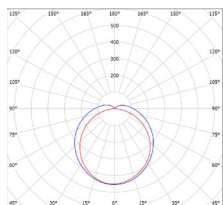

NEUTRAL
WHITE

							$\frac{T_c}{CCT}$	$\frac{Ra}{CRI}$	$\frac{a}{[mm]}$		
DUST LED Premium 20W NW	GXWP350v2	8592660146409	20	3050	neutrális fehér	4000K	≥ 80	600	0,67	1/6	
DUST LED Premium 40W NW	GXWP351v2	8592660146416	40	6100	neutrális fehér	4000K	≥ 80	1200	1,28	1/6	
DUST LED Premium 58W NW	GXWP352v2	8592660146423	58	8650	neutrális fehér	4000K	≥ 80	1500	1,56	1/6	
DUST LED Premium 77W NW	GXWP353v2	8592660146430	77	11350	neutrális fehér	4000K	≥ 80	1500	1,58	1/6	