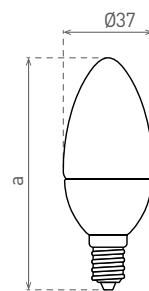

LED CANDLE E14

- LED SMD FÉNYFORRÁS
- nagy fényhatékonyság - akár 107lm/W
- a hagyományos izzókhoz képest akár 89%-kal kisebb energiafogyasztás
- E14 CANDLE dekoratív izzók kiváltása
- LED SMD 2835 technológia
- belső hűtőborda az optimális hűtésért

LED 4,4W ► 40W
LED 7,5W ► 60W

WARM WHITE
NEUTRAL WHITE

						$\frac{T_c}{CCT}$	$\frac{Ra}{CRI}$	$\frac{a}{[mm]}$	
LED CANDLE C37 E14 4,4W/40W WW	GXDS450	8592660152592	4,4	470	meleg fehér	2900K	≥80	100	15
LED CANDLE C37 E14 4,4W/40W NW	GXDS451	8592660152608	4,4	470	neutrális fehér	4000K	≥80	100	15
LED CANDLE C37 E14 7,5W/60W WW	GXDS460	8592660152622	7,5	806	meleg fehér	2900K	≥80	110	19
LED CANDLE C37 E14 7,5W/60W NW	GXDS461	8592660152639	7,5	806	neutrális fehér	4000K	≥80	110	19

LED 4,4W ► 40W MINIGLOBE OPAL
LED 7,5W ► 60W MINIGLOBE OPAL

WARM WHITE
NEUTRAL WHITE

						$\frac{T_c}{CCT}$	$\frac{Ra}{CRI}$	$\frac{a}{[mm]}$	
LED MINIGLOBE G45 E27 4,4W/40W WW	GXDS480	8592660152646	4,4	470	meleg fehér	2900K	≥80	80	13
LED MINIGLOBE G45 E27 4,4W/40W NW	GXDS481	8592660152653	4,4	470	neutrális fehér	4000K	≥80	80	13
LED MINIGLOBE G45 E27 7,5W/60W WW	GXDS490	8592660152660	7,5	806	meleg fehér	2900K	≥80	90	23
LED MINIGLOBE G45 E27 7,5W/60W NW	GXDS491	8592660152677	7,5	806	neutrális fehér	4000K	≥80	90	23