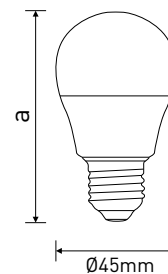

LED 4,4W ► 40W
LED 7,5W ► 60W

WARM WHITE
NEUTRAL WHITE

						$\frac{T_c}{CCT}$	$\frac{Ra}{CRI}$	$\frac{a}{[mm]}$	
LED CANDLE C37 E14 4,4W/40W WW	GXDS450	8592660152592	4,4	470	meleg fehér	2900K	≥80	100	15
LED CANDLE C37 E14 4,4W/40W NW	GXDS451	8592660152608	4,4	470	neutrális fehér	4000K	≥80	100	15
LED CANDLE C37 E14 7,5W/60W WW	GXDS460	8592660152622	7,5	806	meleg fehér	2900K	≥80	110	19
LED CANDLE C37 E14 7,5W/60W NW	GXDS461	8592660152639	7,5	806	neutrális fehér	4000K	≥80	110	19

LED MINIGLOBE E27

- LED SMD FÉNYFORRÁS
- nagy fényhatékonyság - akár 107lm/W
- a hagyományos izzókhoz képest akár 89%-kal kisebb energiafogyasztás
- E27 MINIGLOBE dekoratív izzók kiváltása
- LED SMD 2835 technológia
- belső hűtőborda az optimális hűtésért