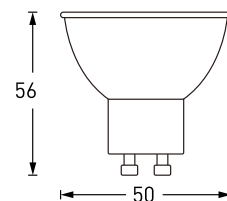

LED GU10

- LAMPA LED SMD
- wysoka efektywność - do 111lm/W
- 89% redukcji zużycia energii elektrycznej względem oświetlenia żarówkowego
- zamiennik halogenowej żarówki typu JDR/GU10
- technologia LED SMD 2835
- wewnętrzny radiator zapewnia optymalne chłodzenie